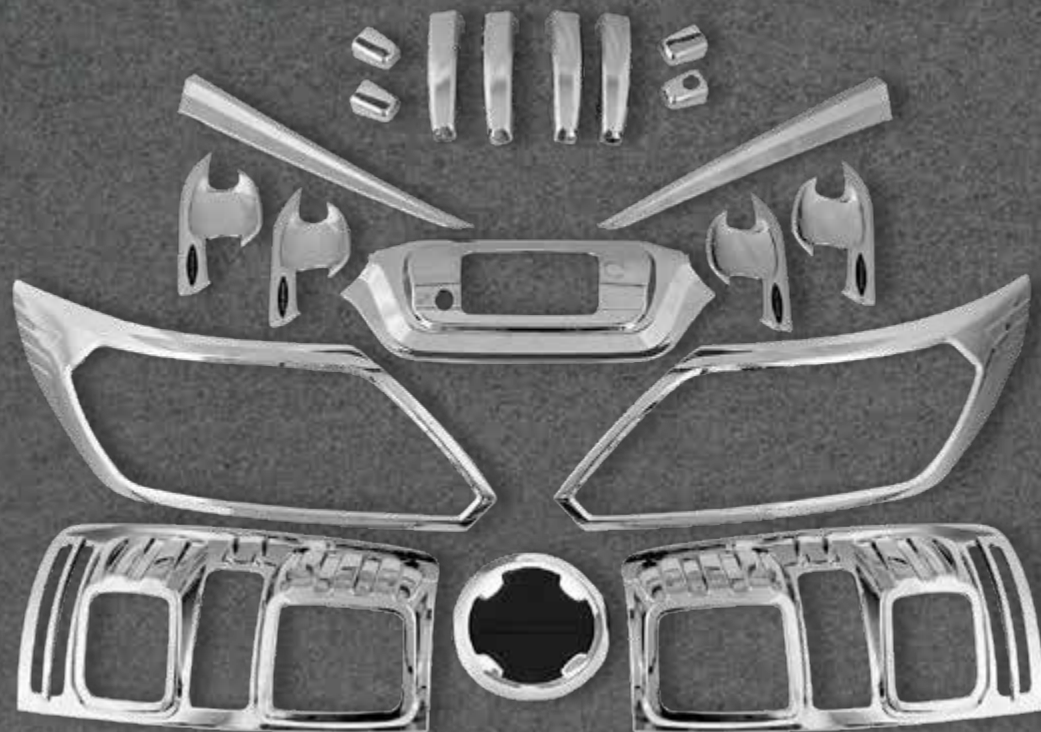

DS8963

KIT DE CROMOS

Color: Cromado
Cantidad: 20 pcs.

★
NUEVO
INGRESO

✓ En stock

K'ANCHAQ