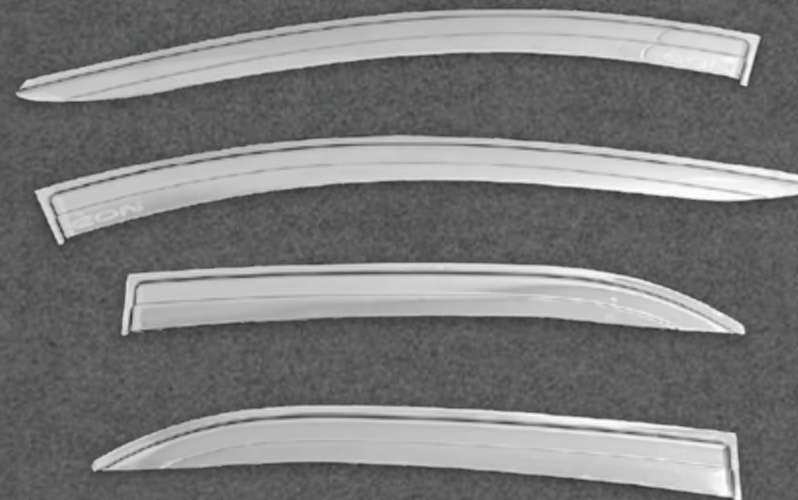

DS3550

VISERA VENTANA CROMO

Color: Cromado
Cantidad: 4 pcs.

★
NUEVO
INGRESO

✗ No disponible

 **K'ANCHAQ**

DS3592

VISERA VENTANA HUMO C/ BISEL CROMO