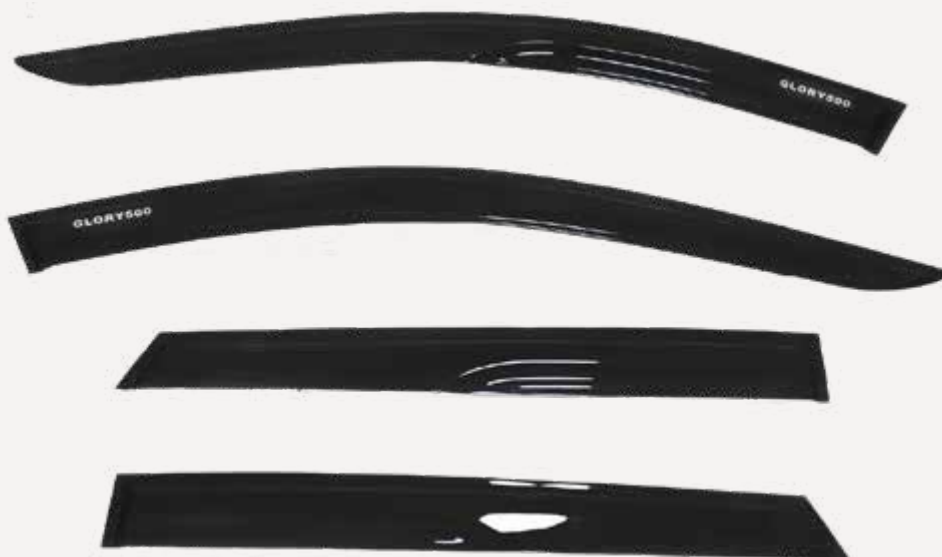

Color: Humo (Negro)
Cantidad: 4 pcs.

NUEVO
INGRESO

✓ En stock

GLOSS

GLORY 500

2021
2023

DFSK

@perudunamis