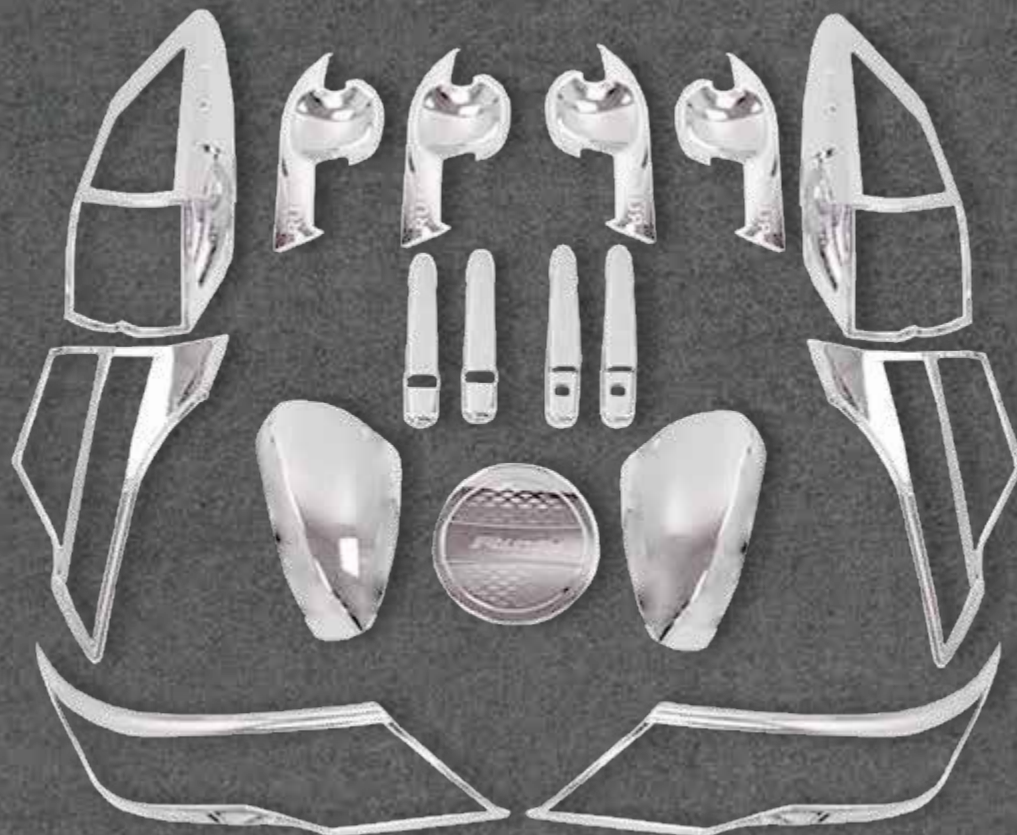

DS7845

KIT DE CROMO

Color: Cromado
Cantidad: 21 pcs.

★
NUEVO
INGRESO

✓ En stock

K'ANCHAQ