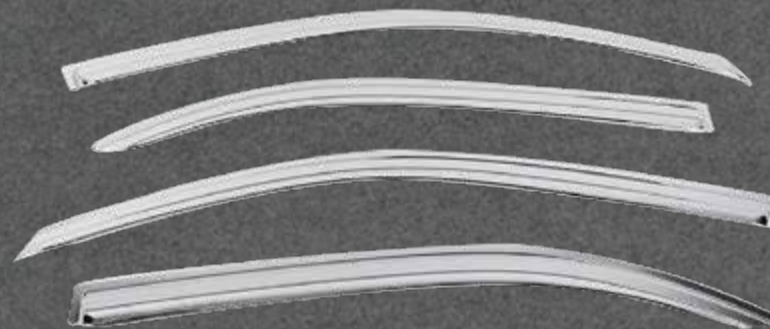

DS6237

VISERA VENTANA CROMO

Color: Cromado
Cantidad: 4 pcs.

★
NUEVO
INGRESO

✓ En stock