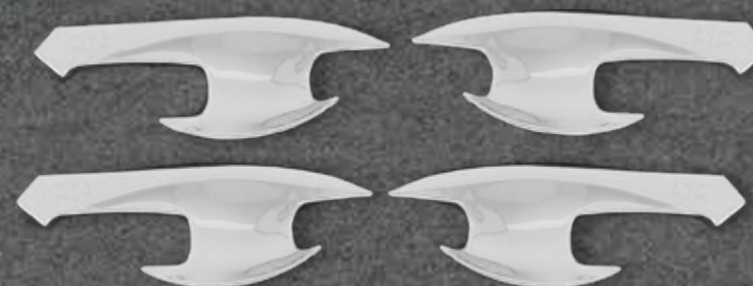

MOLDURA BISEL VENTANA SUP.

DS3947

✓ En stock

Color: Cromado
Cantidad: 4 pcs.

★
NUEVO
INGRESO

AUTO CLOVER

MOLDURA TAZÓN MANIJA

ACCENT SEDAN 2011