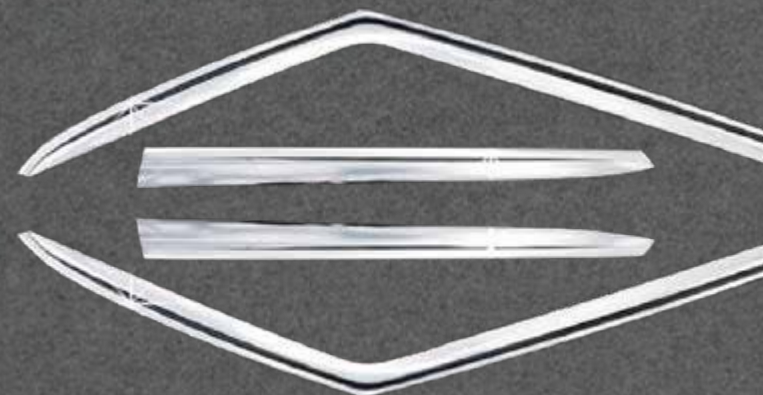

DS9115

VISERA VENTANA CROMO

Color: Cromado
Cantidad: 4 pcs.

★
NUEVO
INGRESO

✓ En stock

AUTO CLOVER