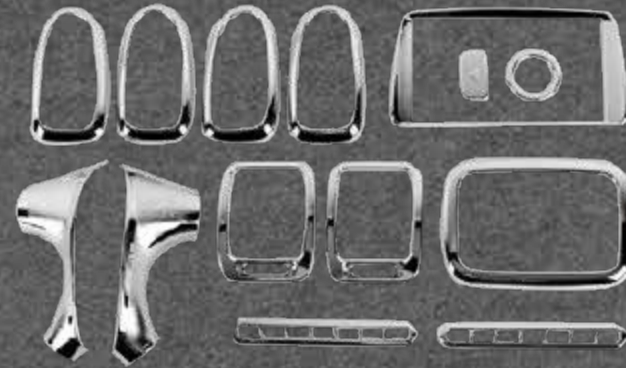

@perudunamis

DS5541

MOLDURA MANIJA

Color: Cromado
Cantidad: 8 pcs.

★
NUEVO
INGRESO

✓ En stock

MOLDURA KIT SALÓN

Color: Cromado
Cantidad: 14 pcs.