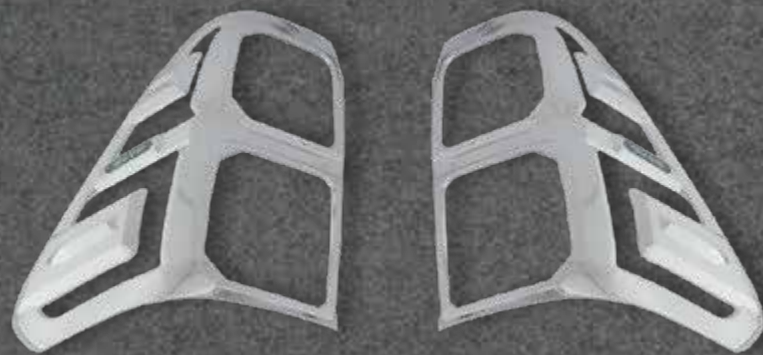

Color: Cromado
Cantidad: 1 pcs.

NUEVO
INGRESO

✓ En stock

HILUX REVO 2016 2019

TOYOTA

DS3791

MOLDURA FARO POSTERIOR

Color: Cromado
Cantidad: 2 pcs.