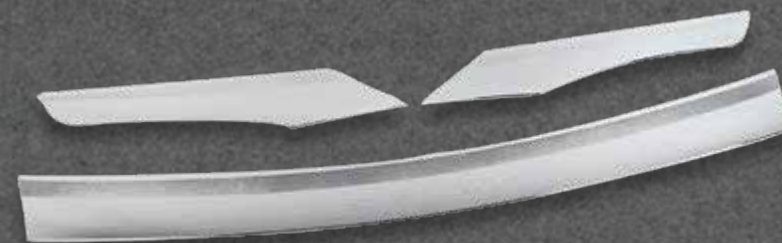

@perudunamis

DS3728

MOLDURA CAPOT HUMO

Color: Humo (Negro)
Cantidad: 3 pcs.

NUEVO
INGRESO

✗ No disponible

DS3739

MOLDURA CAPOT CROMO