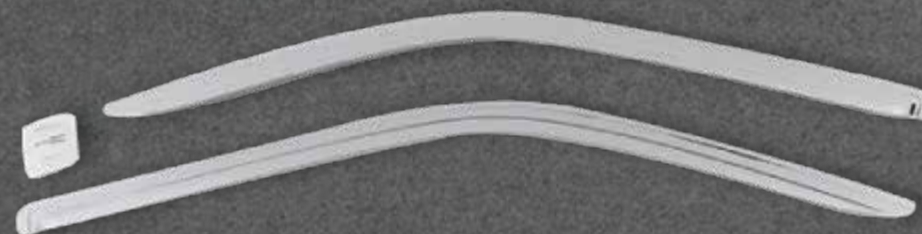

DS3652

VISERA VENTANA CROMO

Color: Cromado
Cantidad: 2 pcs.

NUEVO
INGRESO

✓ En stock