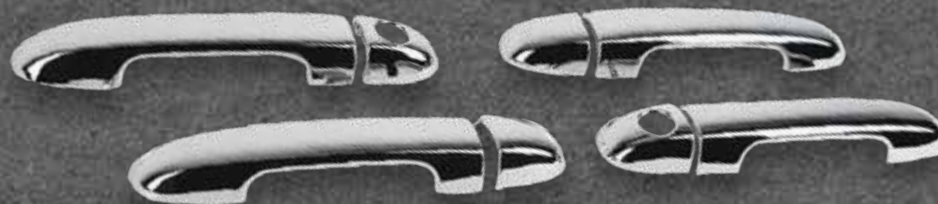

MOLDURA MANIJA

Color: Cromado
Cantidad: 8 pcs.

★
NUEVO
INGRESO

DS6189

✓ En stock