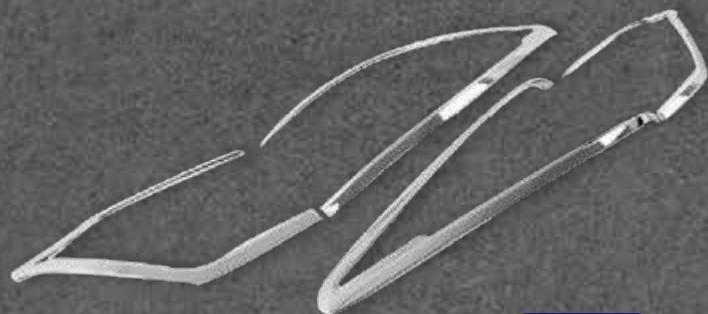

MOLDURA FARO POSTERIOR

Color: Cromado
Cantidad: 4 pcs.

NUEVO
INGRESO

DS3986

✓ En stock