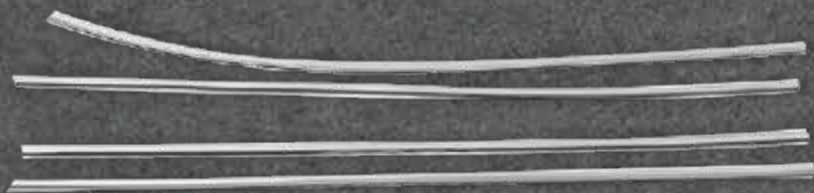

MOLDURA CAPOT CROMO

Color: Cromado
Cantidad: 1 pcs.

★
NUEVO
INGRESO

✗ No disponible

 **AUTO CLOVER**

PICANTO 2017 2023

KIA

MOLDURA BISEL VENTANA