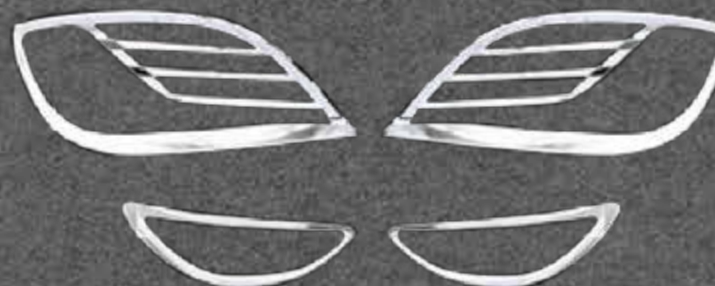

MOLDURA NEBLINERO+FRENO

DS4013

✓ En stock

Color: Cromado
Cantidad: 4 pcs.

★
NUEVO
INGRESO

AUTO CLOVER