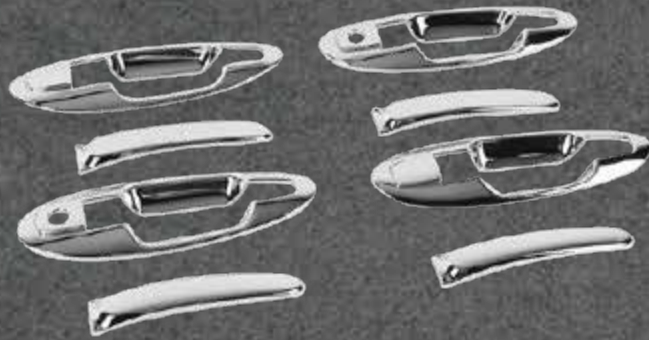

@perudunamis

DS5541

MOLDURA MANIJA

Color: Cromado
Cantidad: 8 pcs.

★
NUEVO
INGRESO

✓ En stock

MOLDURA KIT SALÓN

Color: Cromado
Cantidad: 14 pcs.