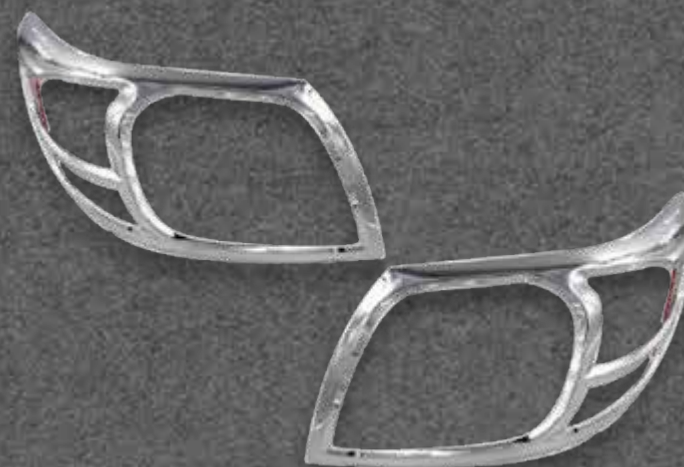

DS3980

MOLDURA FARO DELANTERO

Color: Cromado
Cantidad: 2 pcs.

NUEVO
INGRESO

✓ En stock

K'ANCHAQ