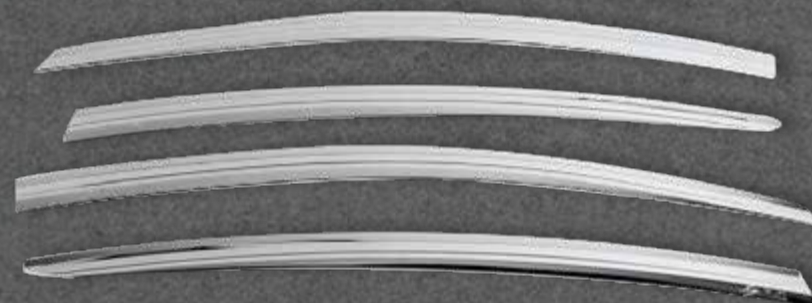

DS5487

VISERA VENTANA CROMO

Color: Cromado
Cantidad: 4 pcs.

★
NUEVO
INGRESO

✓ En stock