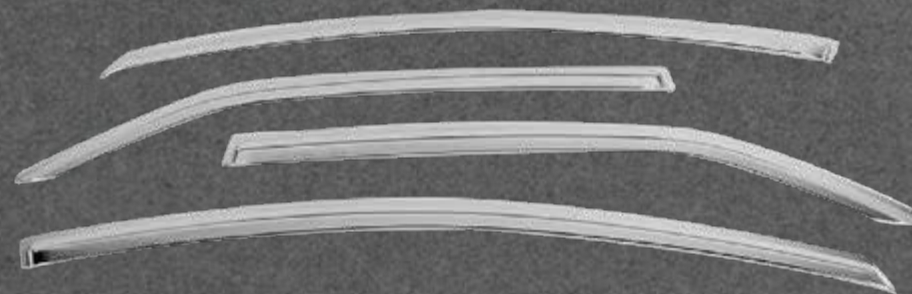

DS8820

VISERA VENTANA CROMO

Color: Cromado
Cantidad: 4 pcs.

★
NUEVO
INGRESO

✓ En stock