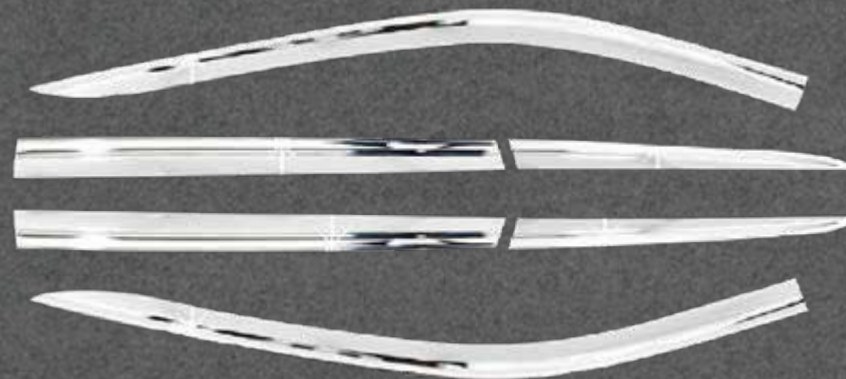

DS9123

VISERA VENTANA CROMO

Color: Cromado
Cantidad: 6 pcs.

★
NUEVO
INGRESO

✓ En stock

AUTO CLOVER