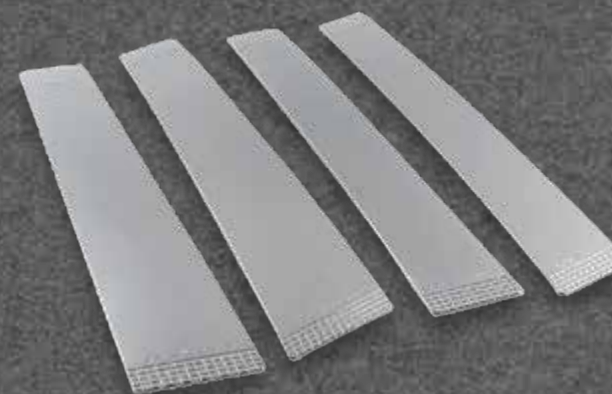

K'ANCHAQ

HILUX REVO 2016 2023

TOYOTA

MOLDURA BISEL PUERTA

DS3926

✓ En stock

Color: Cromado
Cantidad: 4 pcs.

MOLDURA POSTE