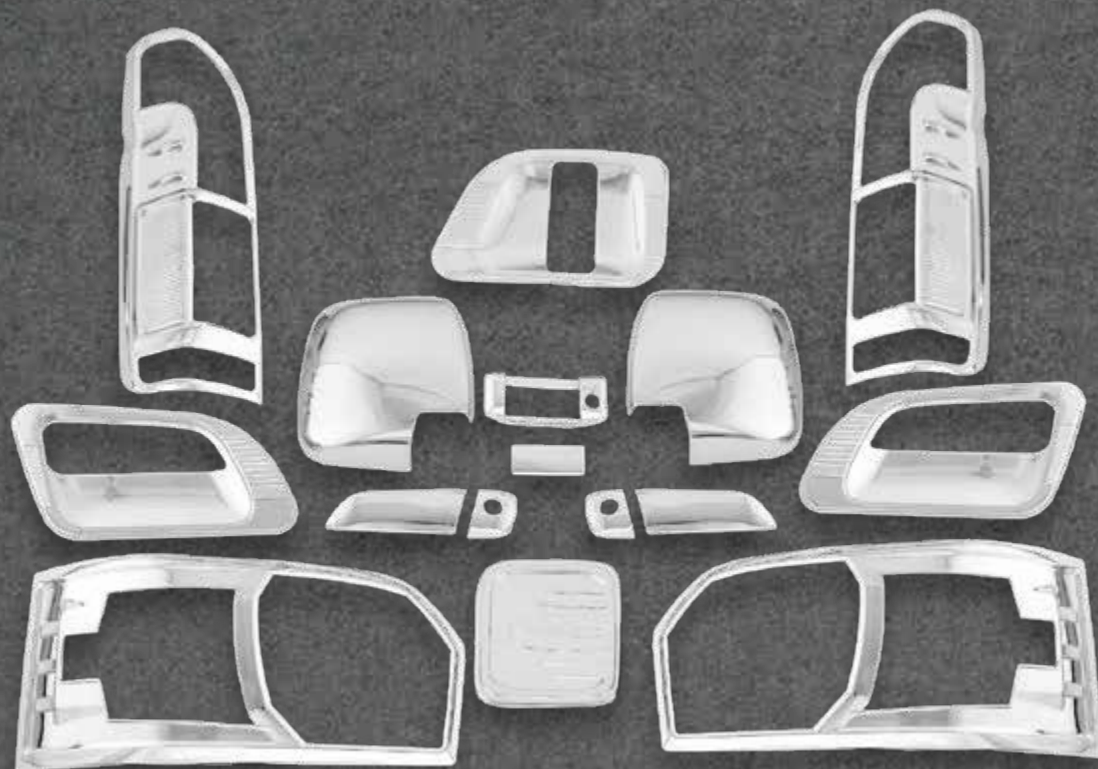

DS7848

KIT DE CROMO

Color: Cromado
Cantidad: 16 pcs.

★
NUEVO
INGRESO

✓ En stock

K'ANCHAQ