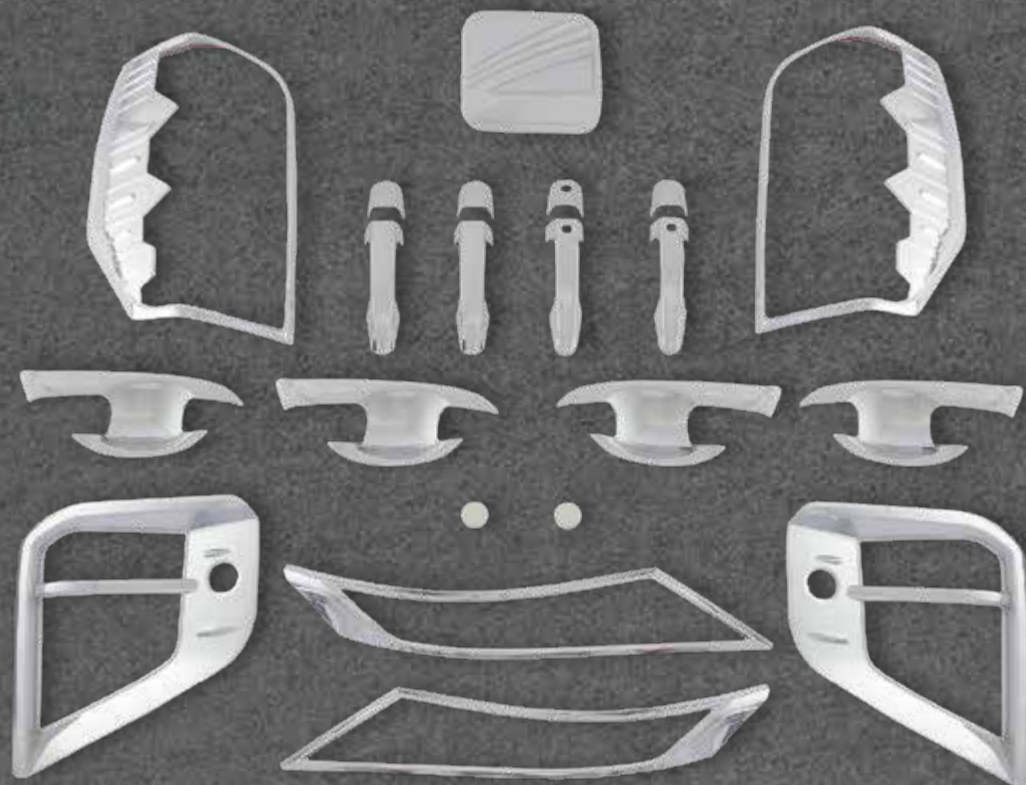

DS7863

KIT DE CROMOS

Color: Cromado
Cantidad: 19 pcs.

NUEVO
INGRESO

✓ En stock

K'ANCHAQ