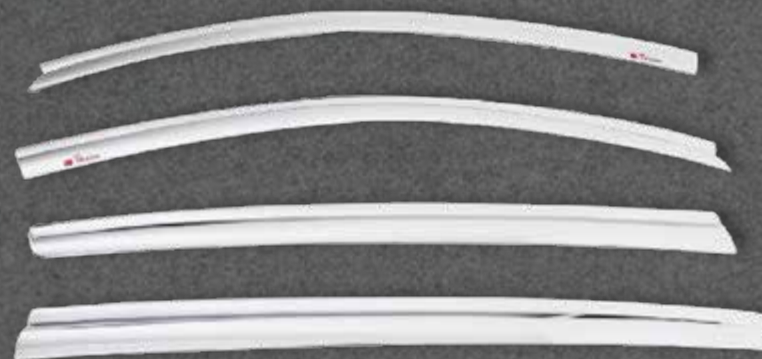

DS3570

VISERA VENTANA CROMO

Color: Cromado
Cantidad: 4 pcs.

★
NUEVO
INGRESO

✓ En stock

AUTO CLOVER