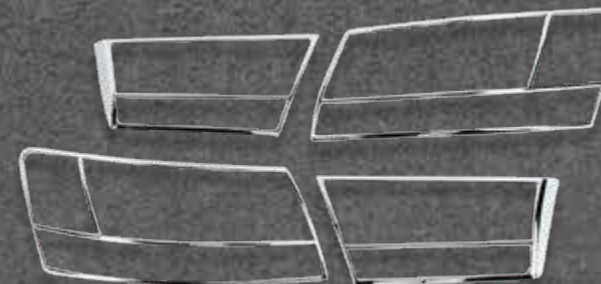

★
NUEVO
INGRESO

DS7758

MOLDURA MANIJA

Color: Cromado
Cantidad: 8 pcs.

✓ En stock

★
NUEVO
INGRESO

MOLDURA FARO POSTERIOR

DS9149