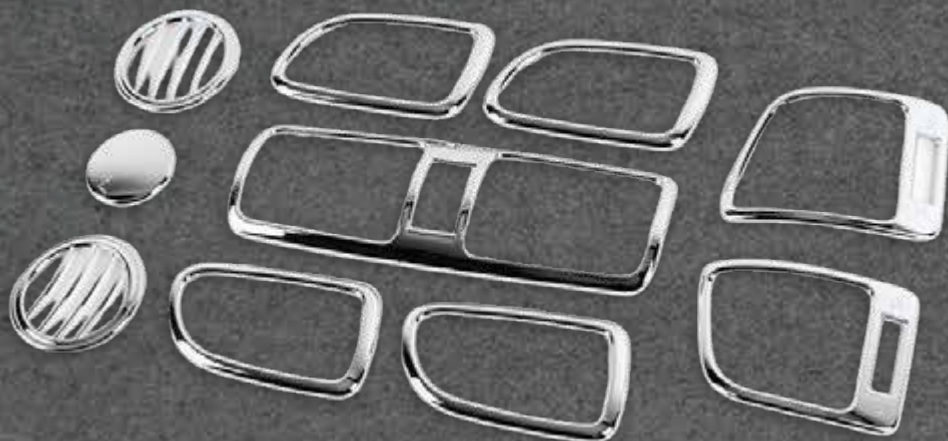

MOLDURA KIT SALÓN

Color: Cromado
Cantidad: 10 pcs.

NUEVO
INGRESO

DS9155

✓ En stock