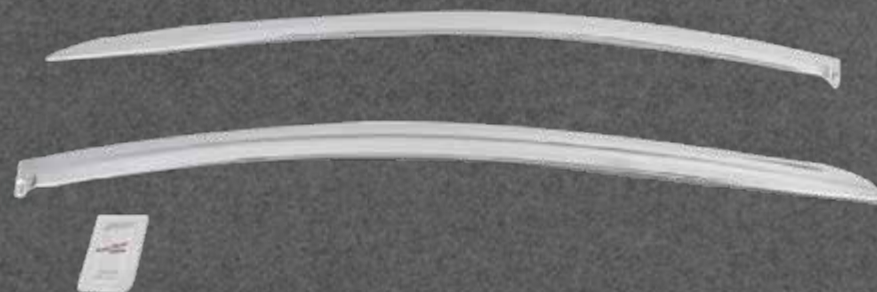

DS8887

VISERA VENTANA CROMO

Color: Cromado
Cantidad: 2 pcs.

★
NUEVO
INGRESO

✓ En stock