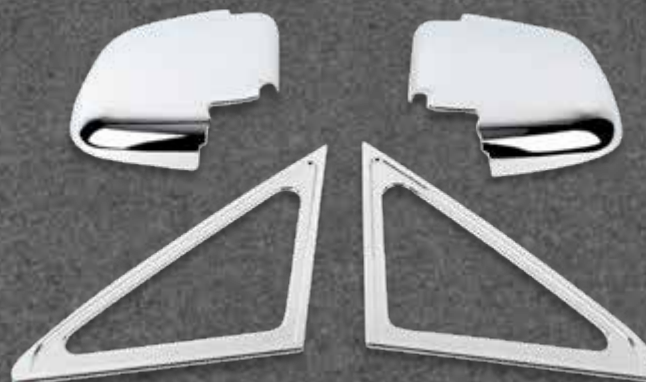

DS8315

MOLD. ESPEJO + ACABADOS

Color: Cromado
Cantidad: 4 pcs.

★
NUEVO
INGRESO

✓ En stock