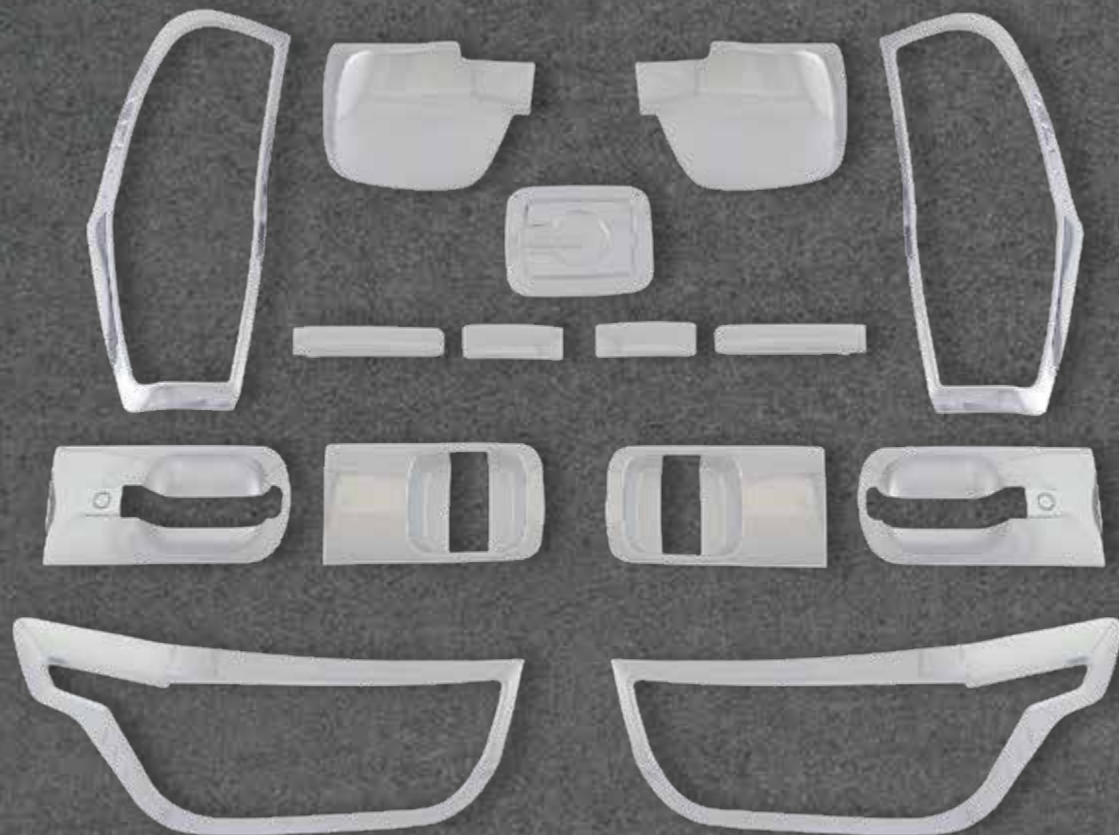

H1 2018
2020

HYUNDAI

@perudunamis

DS7870

KIT DE CROMO

Color: Cromado
Cantidad: 15 pcs.

★
NUEVO
INGRESO

✓ En stock

K'ANCHAQ