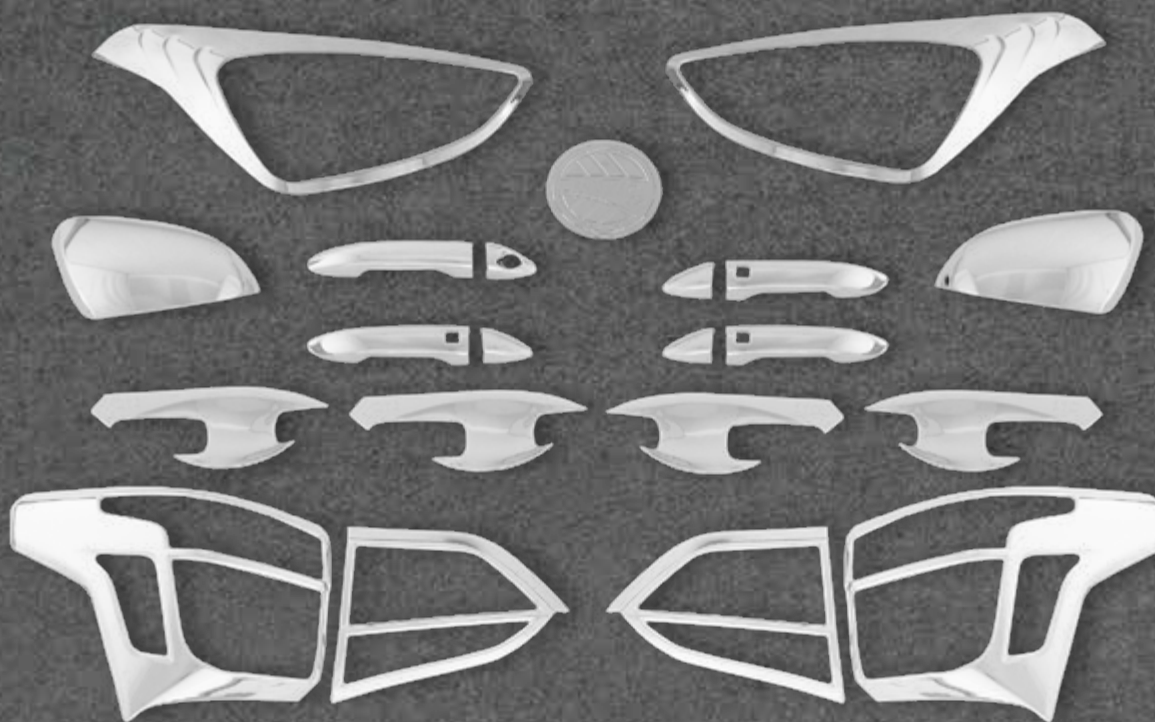

 **AUTO CLOVER**

GRAND I-10 SEDAN

2016
2020

@perudunamis

HYUNDAI

DS7856

KIT DE CROMO

Color: Cromado
Cantidad: 21 pcs.