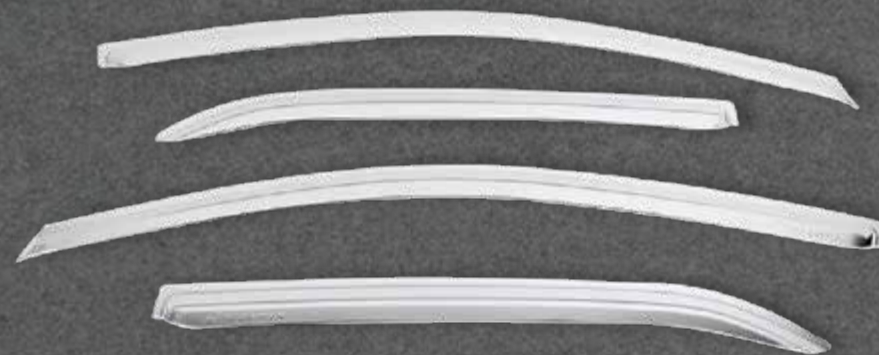

DS6226

VISERA VENTANA CROMO

Color: Cromado
Cantidad: 4 pcs.

NUEVO
INGRESO

✓ En stock