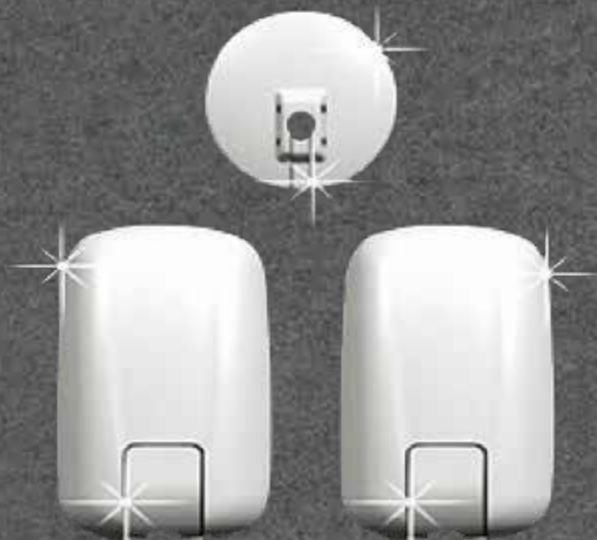

DS6206

MOLDURA ESPEJO

Color: Cromado
Cantidad: 6 pcs.

★
NUEVO
INGRESO

✗ No disponible

AUTO CLOVER