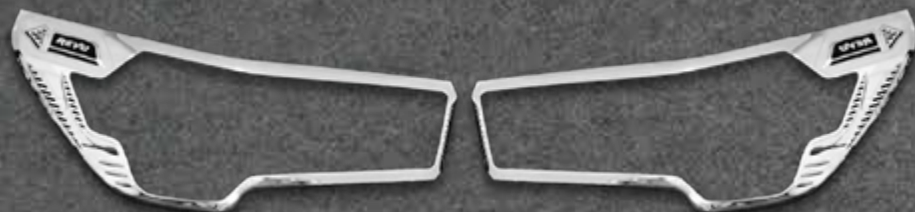

[f](#) [i](#) [t](#) [v](#)
@perudunamis

TOYOTA

MOLDURA FARO DELANTERO

DS9063

X No disponible

Color: Cromado
Cantidad: 2 pcs.

NUEVO
INGRESO

K'ANCHAQ