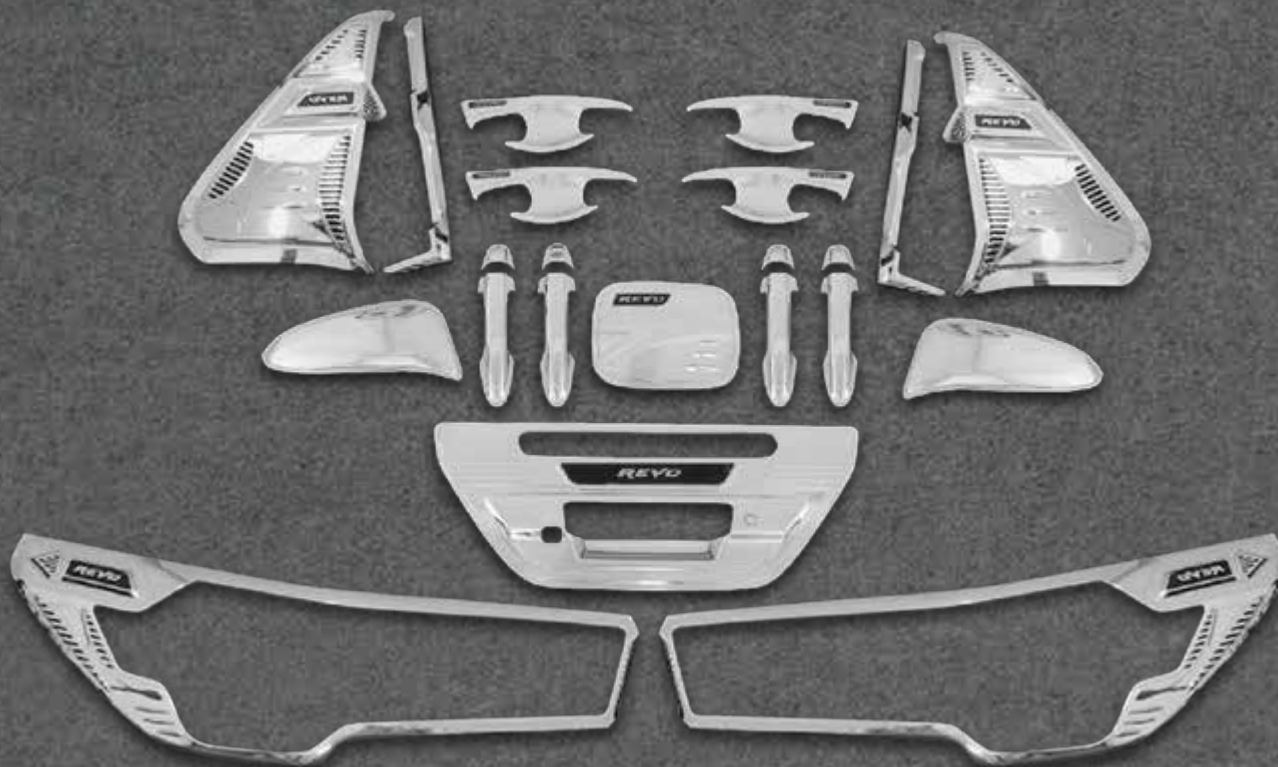

K'ANCHAQ

NUEVO
INGRESO

HILUX REVO FULL

2020
2023

@perudunamis

TOYOTA

DS7104

KIT DE CROMO