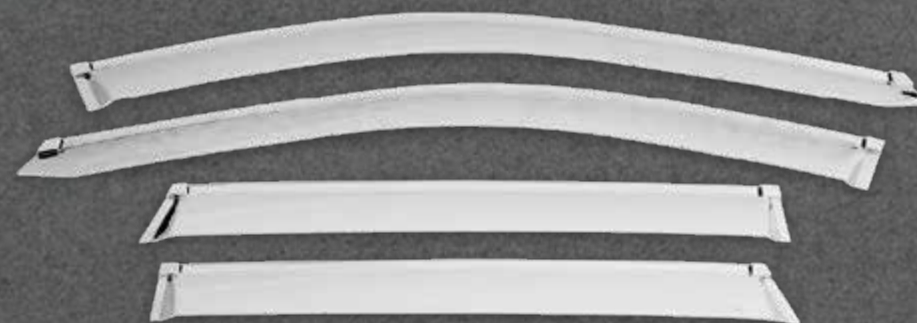

@perudunamis

DS8983

VISERA VENTANA HUMO

Color: Humo (Negro)
Cantidad: 4 pcs.

★
NUEVO
INGRESO

✘ No disponible

Galio

DS8984