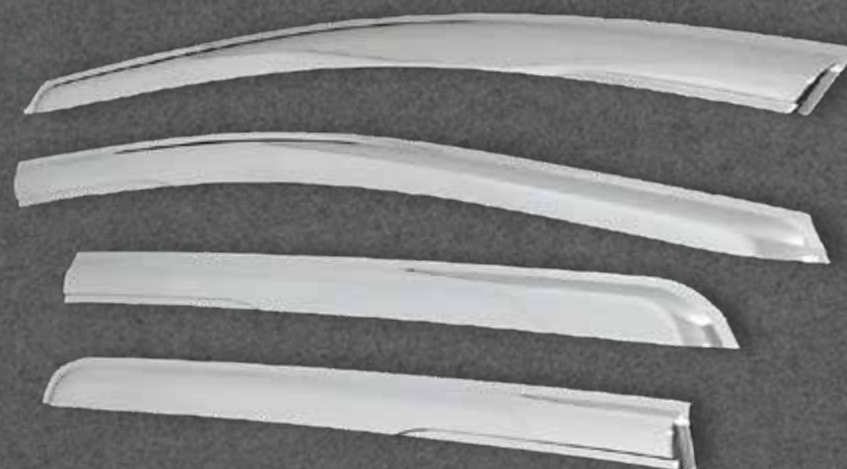

@perudunamis

DS7880

VISERA VENTANA HUMO PREMIUM

Color: Humo (Negro)
Cantidad: 4 pcs.

★
NUEVO
INGRESO

✗ No disponible

DS8398

VISERA VENTANA CROMO