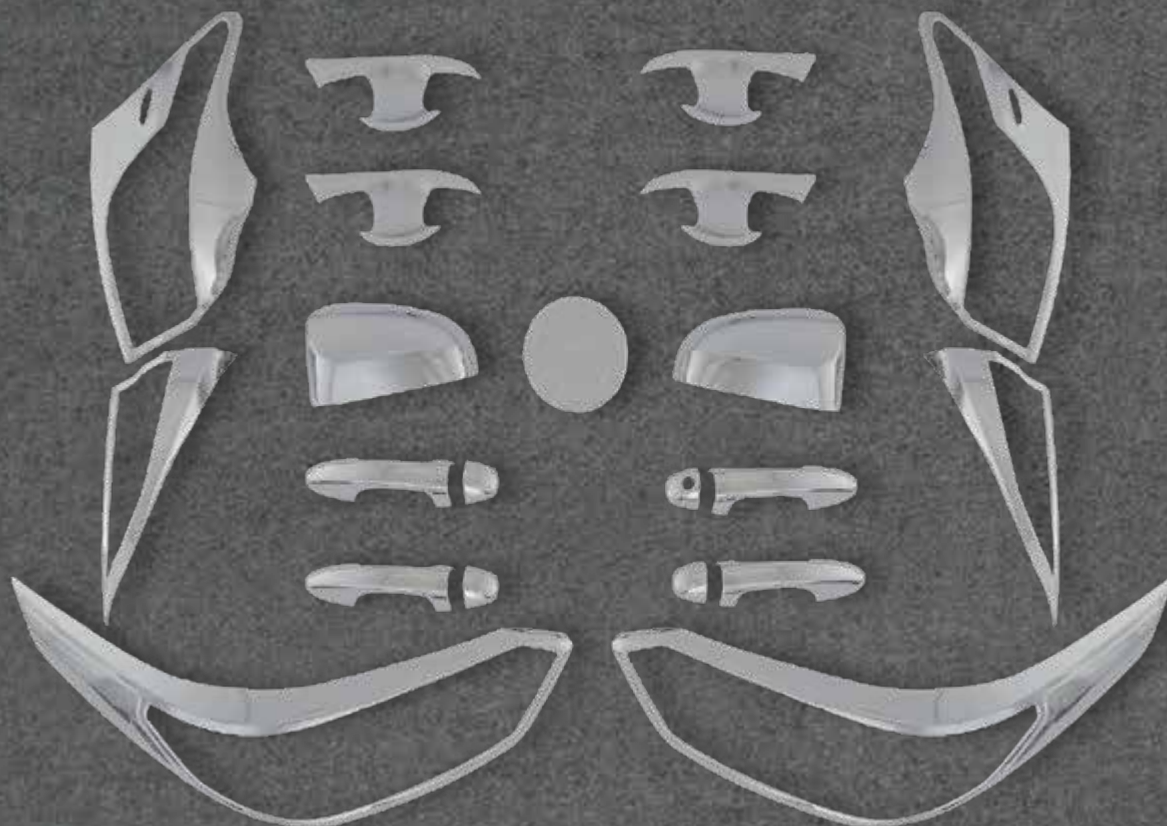

✓ En stock

YARIS HB

2019
2023

TOYOTA

@perudunamis

DS7838

KIT DE CROMO

Color: Cromado
Cantidad: 21 pcs.