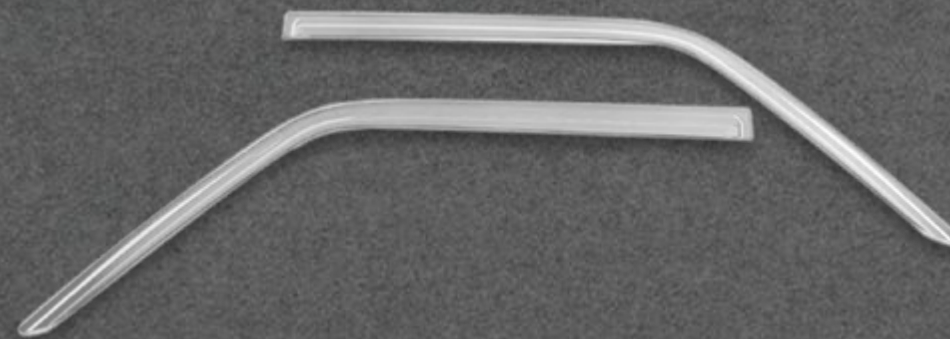

★
NUEVO
INGRESO

✓ En stock

DS9153

VISERA VENTANA HUMO

Color: Humo (Negro)
Cantidad: 2 pcs.

★
NUEVO
INGRESO

✓ En stock

DS3593