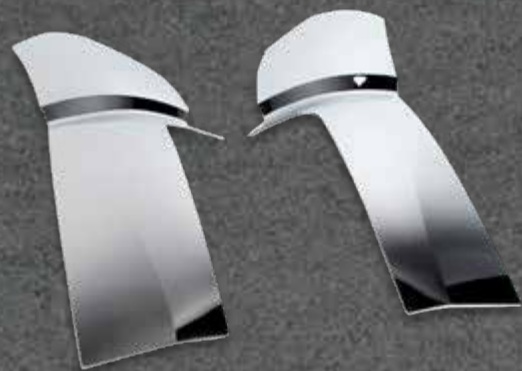

DS9148

MOLD. FRONTAL COSTADOS

Color: Cromado
Cantidad: 2 pcs.

★
NUEVO
INGRESO

✓ En stock