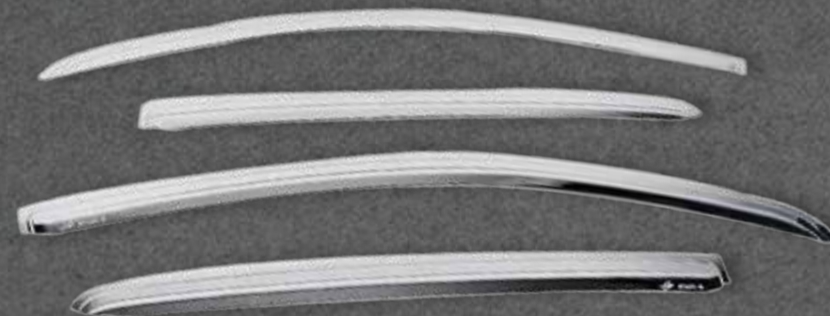

DS5449

VISERA VENTANA CROMO

Color: Cromado
Cantidad: 4 pcs.

★
NUEVO
INGRESO

✓ En stock