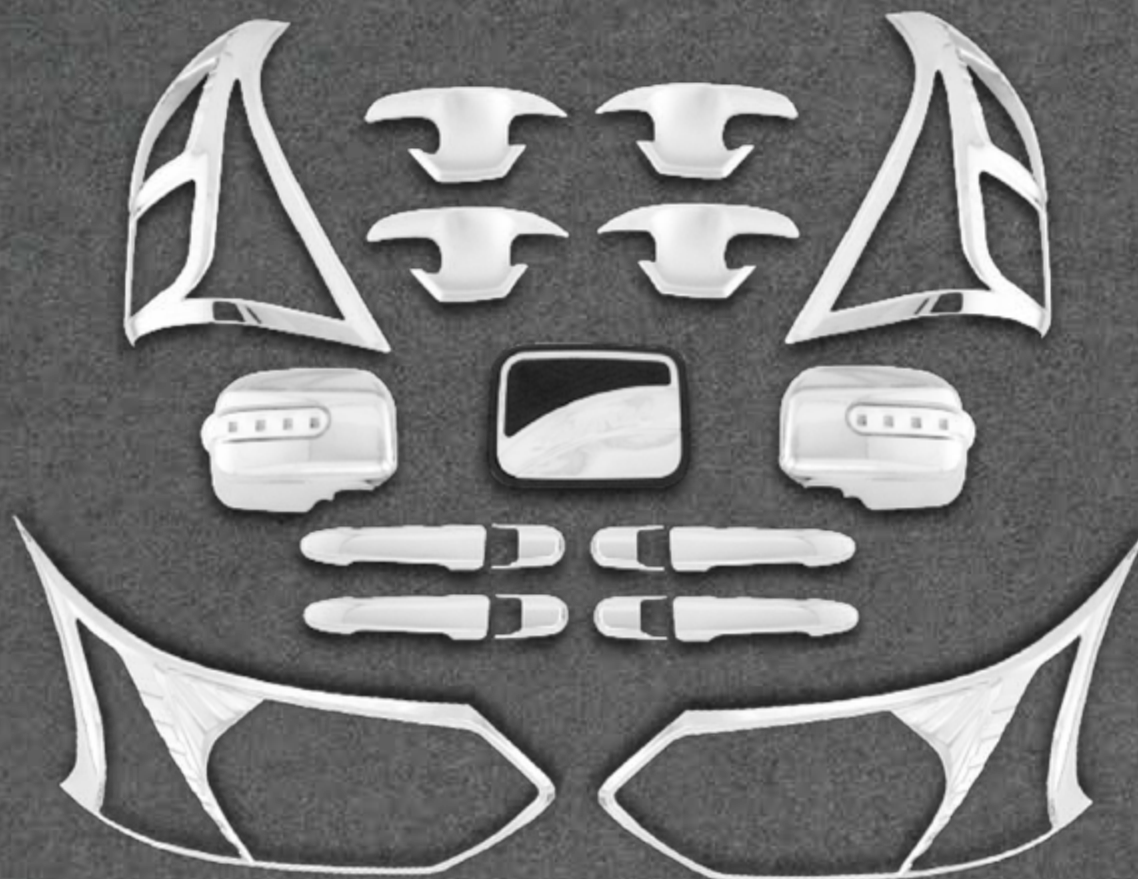

DS7846

KIT DE CROMO

Color: Cromado
Cantidad: 19 pcs.

★
NUEVO
INGRESO

✓ En stock

K'ANCHAQ