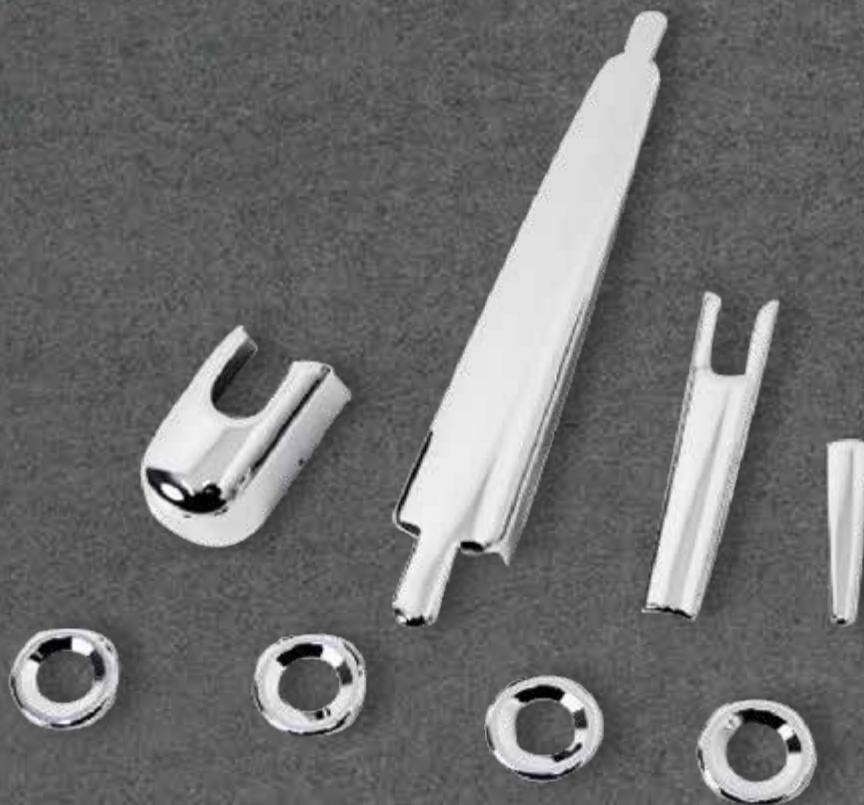

DS6222

MOLDURA PLUMILLA + SENSOR

Color: Cromado
Cantidad: 8 pcs.

★
NUEVO
INGRESO

✗ No disponible

AUTO CLOVER