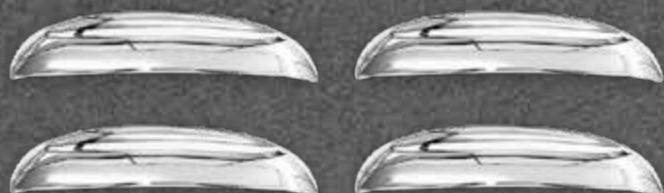

DS3750

 En stock

DS8858

MOLDURA FARO DELANTERO

Color: Cromado
Cantidad: 2 pcs.

 **NUEVO**
INGRESO

 En stock

MOLDURA MANIJAS