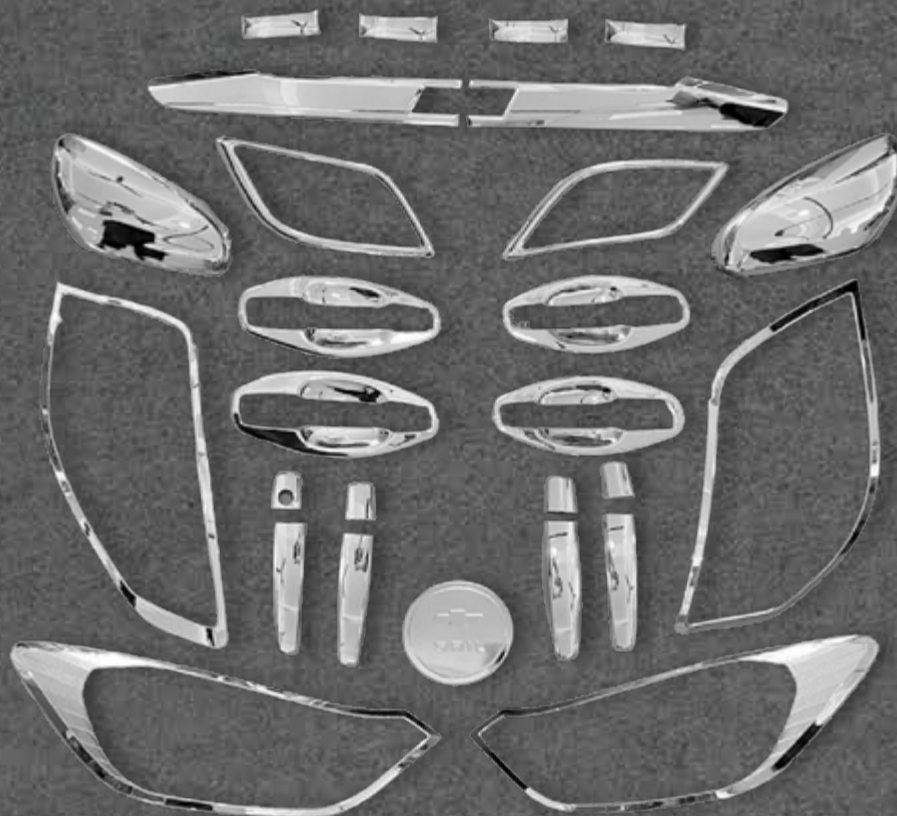

@perudunamis

DS7670

KIT DE CROMOS

Color: Cromado
Cantidad: 27 pcs.

★
NUEVO
INGRESO

✓ En stock

 **K'ANCHAQ**

ONIX SEDAN 2021