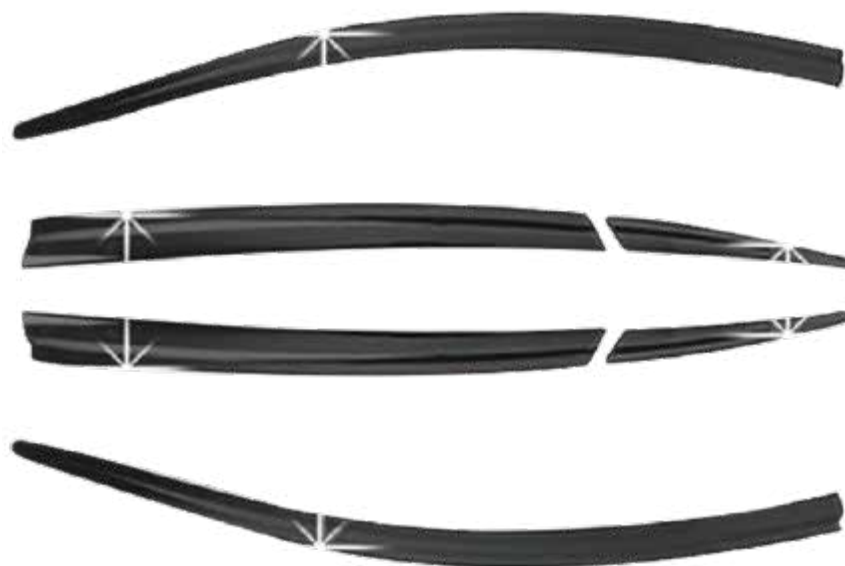

DS7697

VISERA VENTANA HUMO

Color: Humo (Negro)
Cantidad: 6 pcs.

NUEVO
INGRESO

✓ En stock

AUTO CLOVER