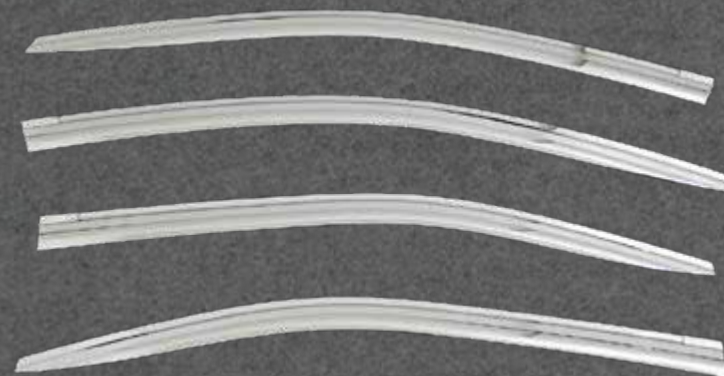

DS8279

VISERA VENTANA CROMO

Color: Cromado
Cantidad: 4 pcs.

★
NUEVO
INGRESO

✓ En stock