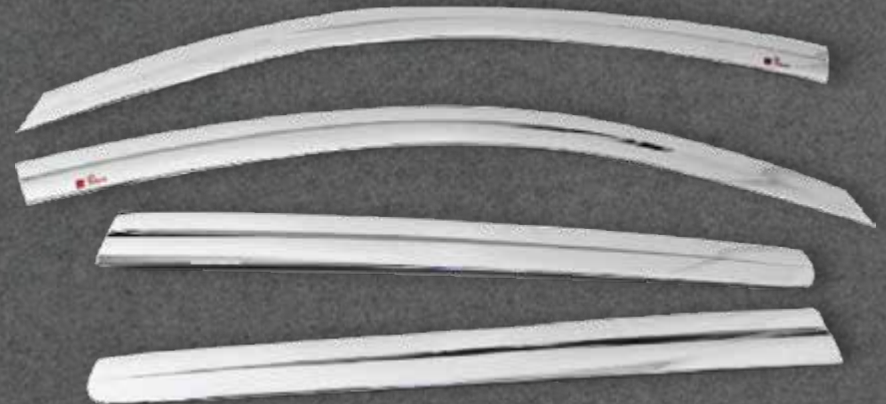

 **AUTO CLOVER**

DS3625

VISERA VENTANA CROMO

Color: Cromado
Cantidad: 4 pcs.

 **NUEVO**
INGRESO

 En stock

 **AUTO CLOVER**

RAV4