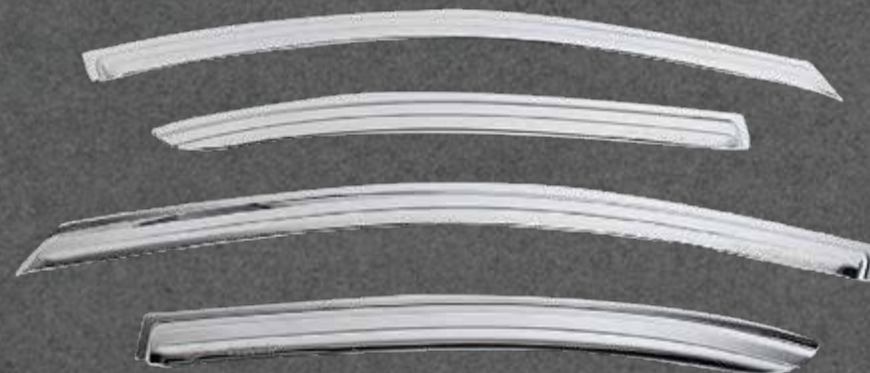

Color: Humo (Negro)
Cantidad: 4 pcs.

★
NUEVO
INGRESO

✓ En stock

DS3583

VISERA VENTANA CROMO

Color: Cromado
Cantidad: 4 pcs.

★
NUEVO
INGRESO

✓ En stock