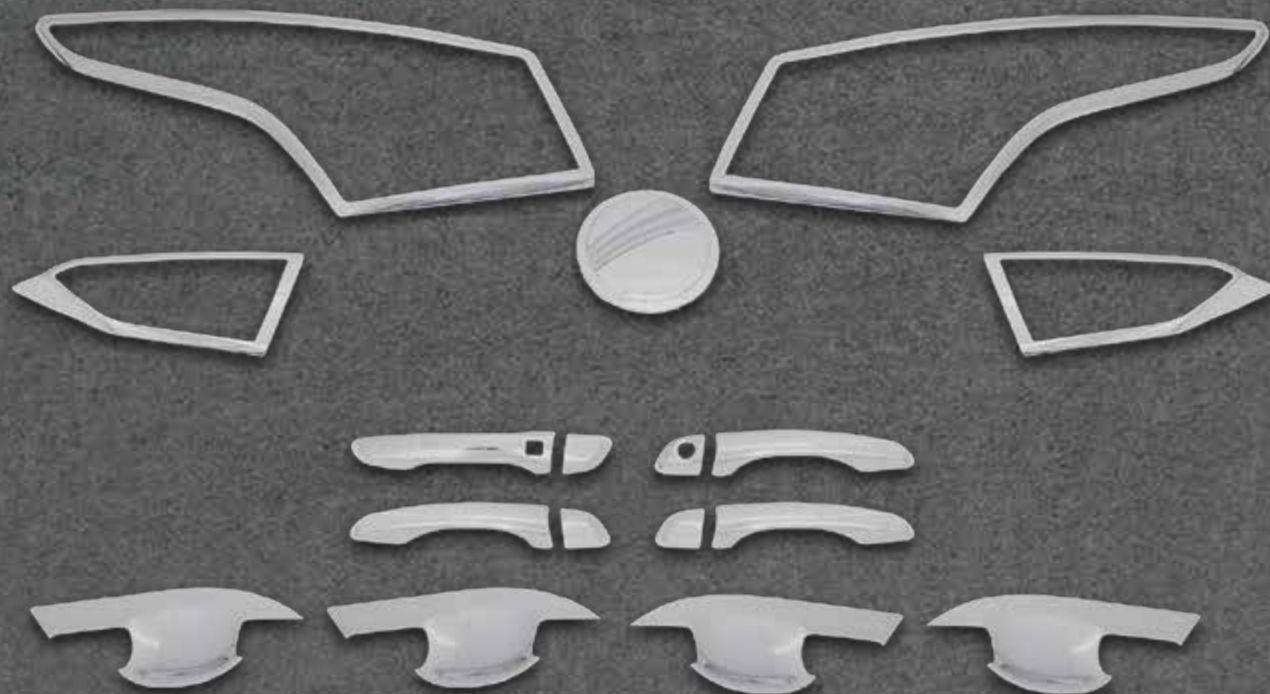

DS5424

KIT DE CROMO

Color: Cromado
Cantidad: 17 pcs.

NUEVO
INGRESO

✓ En stock

KO K'ANCHAQ