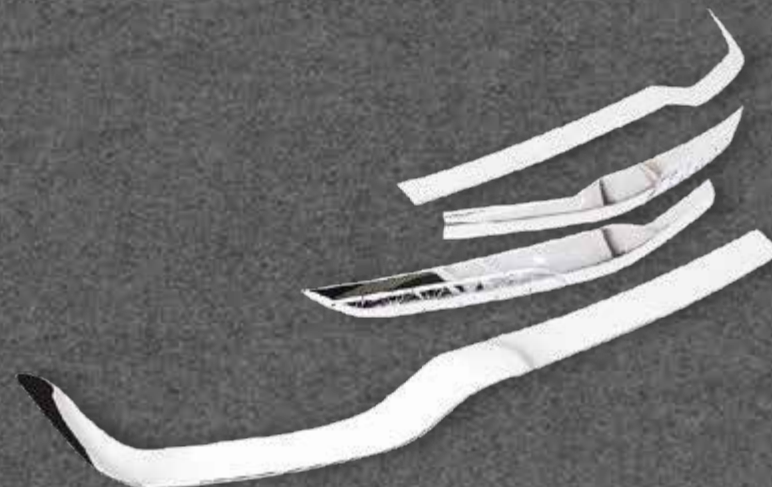

DS3789

MOLD. NEBLINERO + FRENO

Color: Cromado
Cantidad: 4 pcs.

★
NUEVO
INGRESO

✓ En stock

AUTO CLOVER