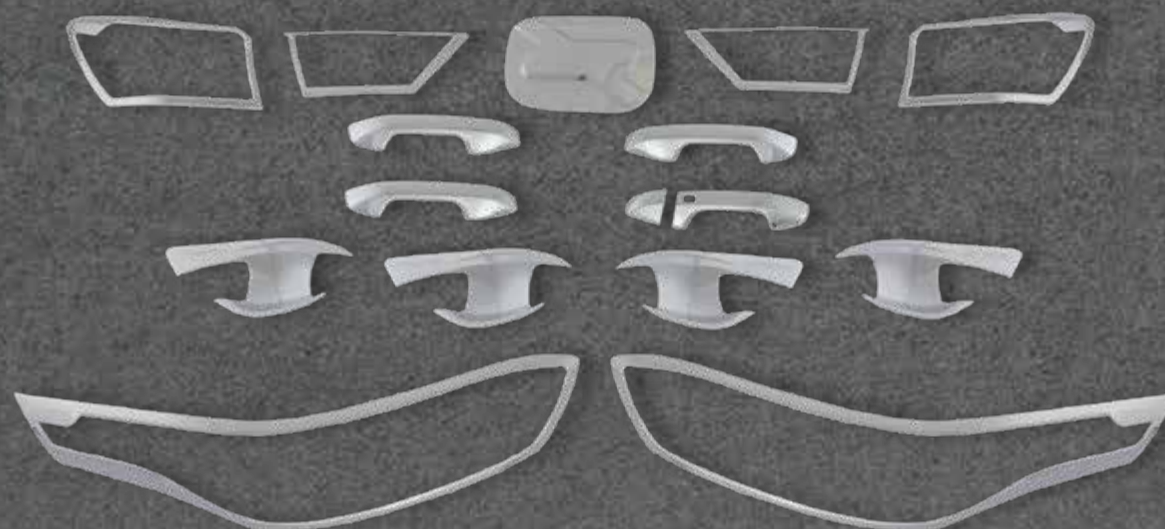

DS7854

KIT DE CROMO

Color: Cromado
Cantidad: 16 pcs.

NUEVO
INGRESO

✓ En stock

K'ANCHAQ