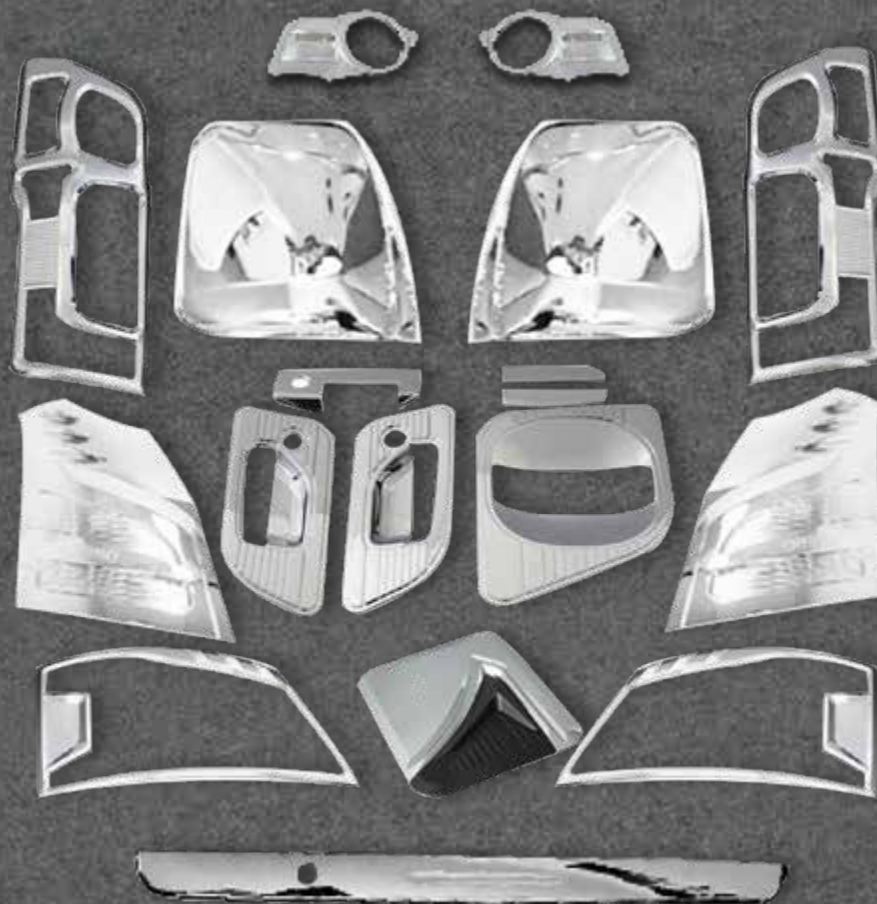

DS7866

KIT DE CROMOS

Color: Cromado
Cantidad: 18 pcs.

★
NUEVO
INGRESO

✓ En stock

 **K'ANCHAQ**

Mazda

Viseras Humo (negro),
cromados y accesorios