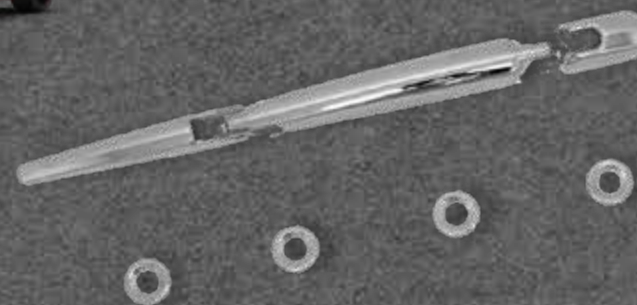

MOLDURA FARO DELANTERO

Color: Cromado
Cantidad: 2 pcs.

NUEVO
INGRESO

En stock

MOLDURA PLUMILLA + SENSOR

Color: Cromado
Cantidad: 7 pcs.

NUEVO
INGRESO

En stock

AUTO CLOVER

DS3994