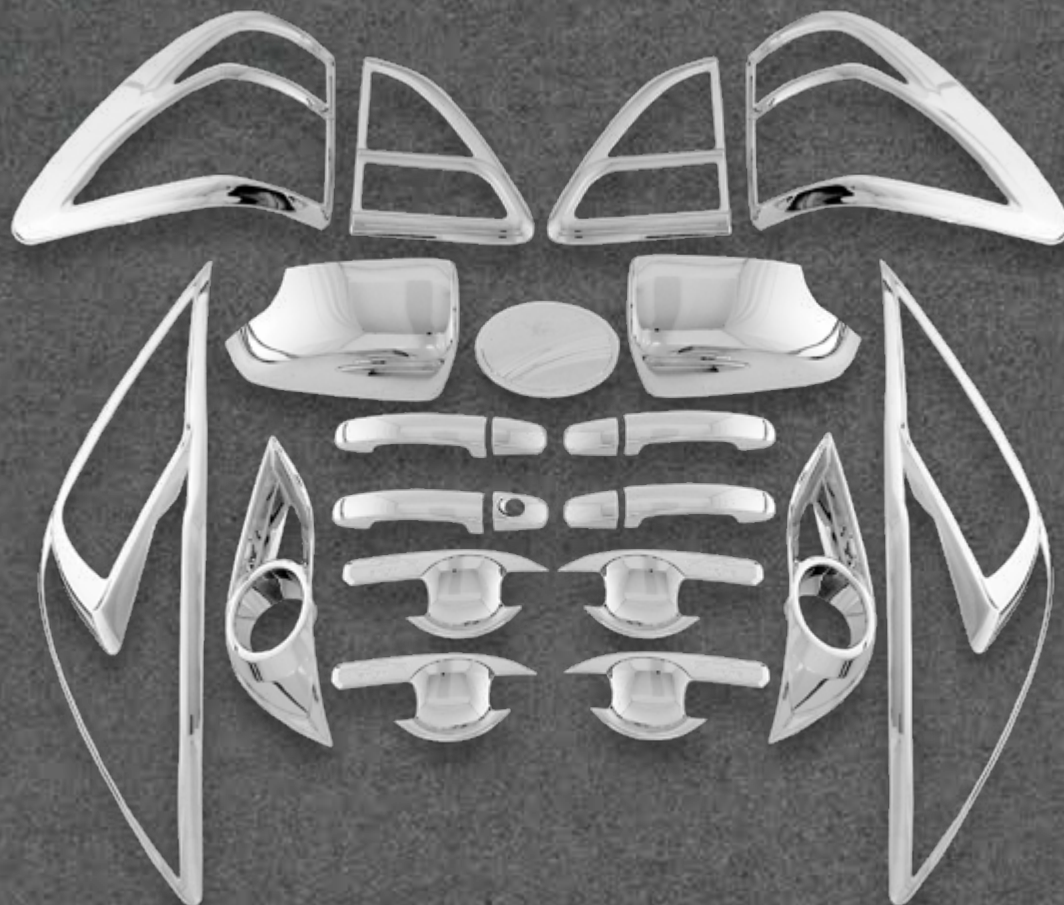

NUEVO
INGRESO

✓ En stock

 **AUTO CLOVER**

BT-50

2011
2020

MAZDA

@perudunamis

DS7869