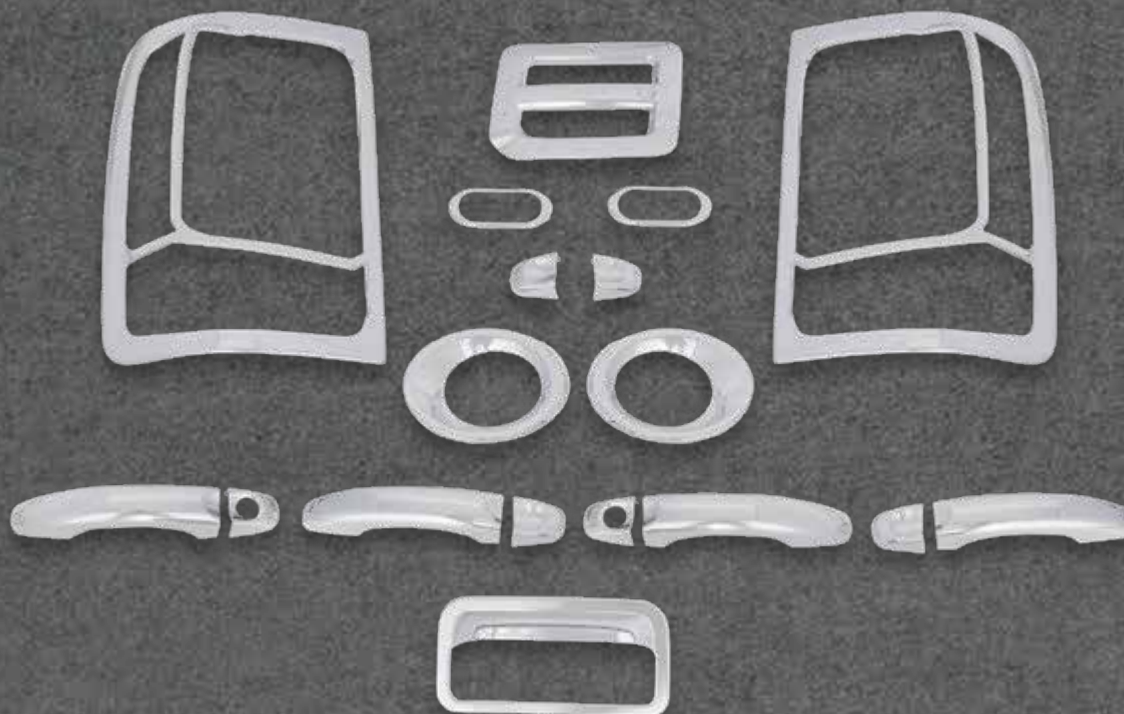

DS8539

KIT DE CROMOS

Color: Cromado
Cantidad: 18 pcs.

★
NUEVO
INGRESO

✓ En stock

K'ANCHAQ