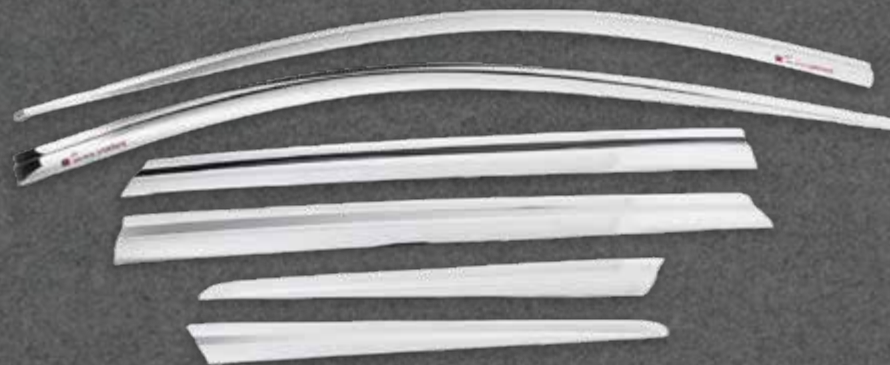

DS8313

VISERA VENTANA CROMO

Color: Cromado
Cantidad: 6 pcs.

★
NUEVO
INGRESO

✓ En stock

AUTO CLOVER