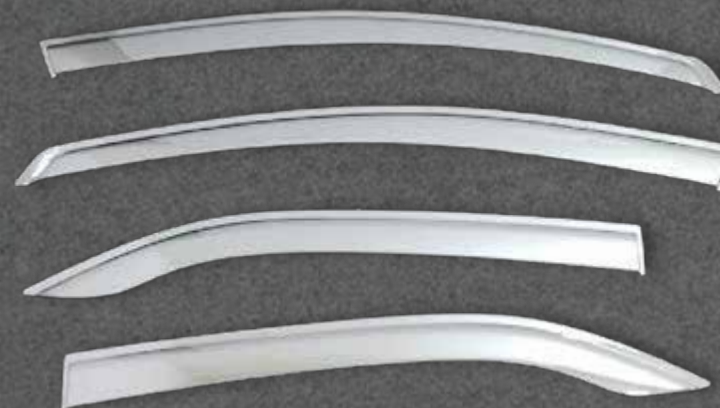

✓ En stock

 **K'ANCHAQ**

DS7886

VISERA VENTANA CROMO PREMIUM

Color: Cromado
Cantidad: 4 pcs.

★
NUEVO
INGRESO

✓ En stock

 **K'ANCHAQ**