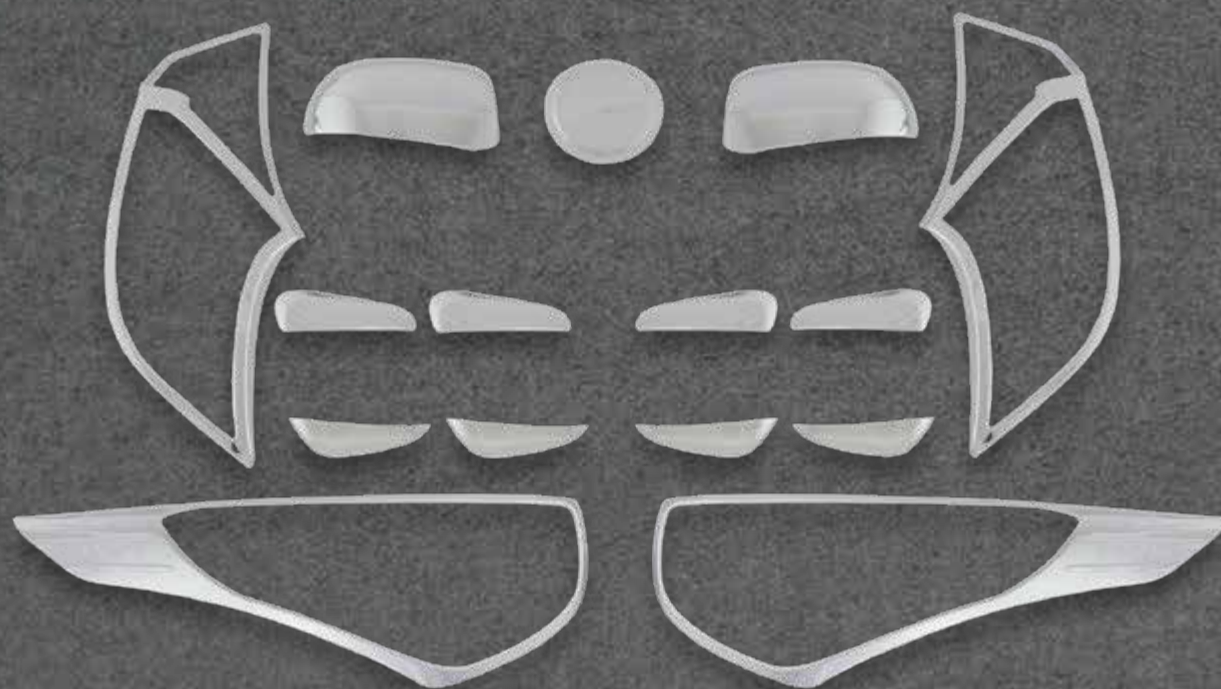

EON 2011
2022
HYUNDAI

DS7857

KIT DE CROMO

Color: Cromado
Cantidad: 15 pcs.

★
NUEVO
INGRESO

✓ En stock

K'ANCHAQ