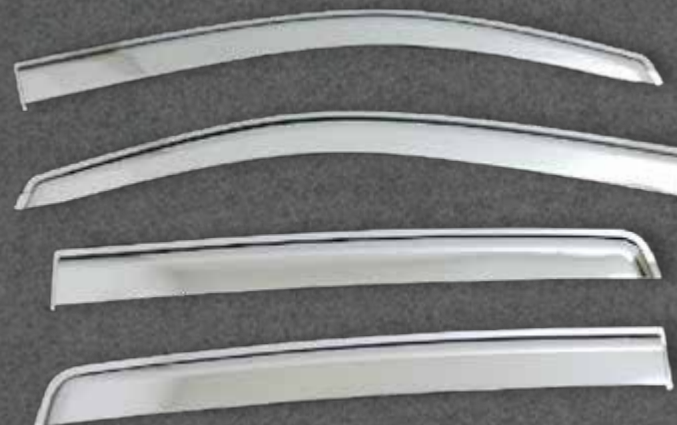

DS8968

VISERA VENTANA CROMO

Color: Cromado
Cantidad: 4 pcs.

★
NUEVO
INGRESO

✓ En stock

K'ANCHAQ