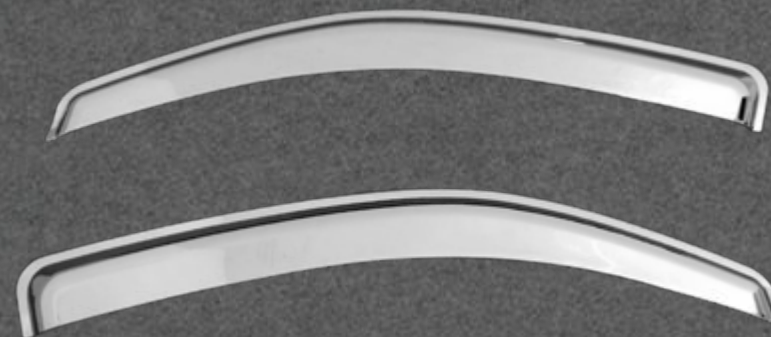

DS3609

VISERA VENTANA CROMO

Color: Cromado
Cantidad: 2 pcs.

★
NUEVO
INGRESO

✓ En stock