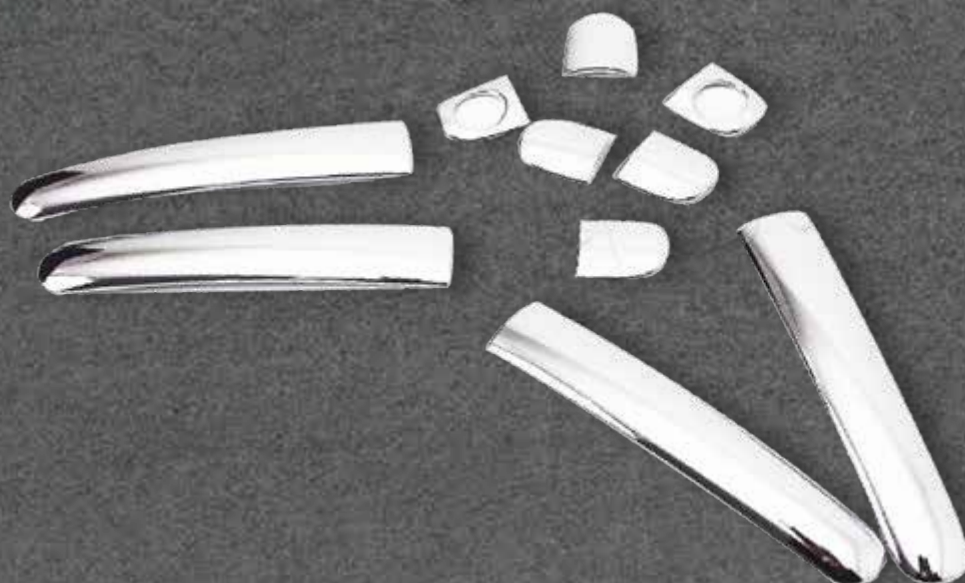

DS9118

MOLDURA MANIJAS

Color: Cromado
Cantidad: 10 pcs.

★
NUEVO
INGRESO

✓ En stock

AUTO CLOVER