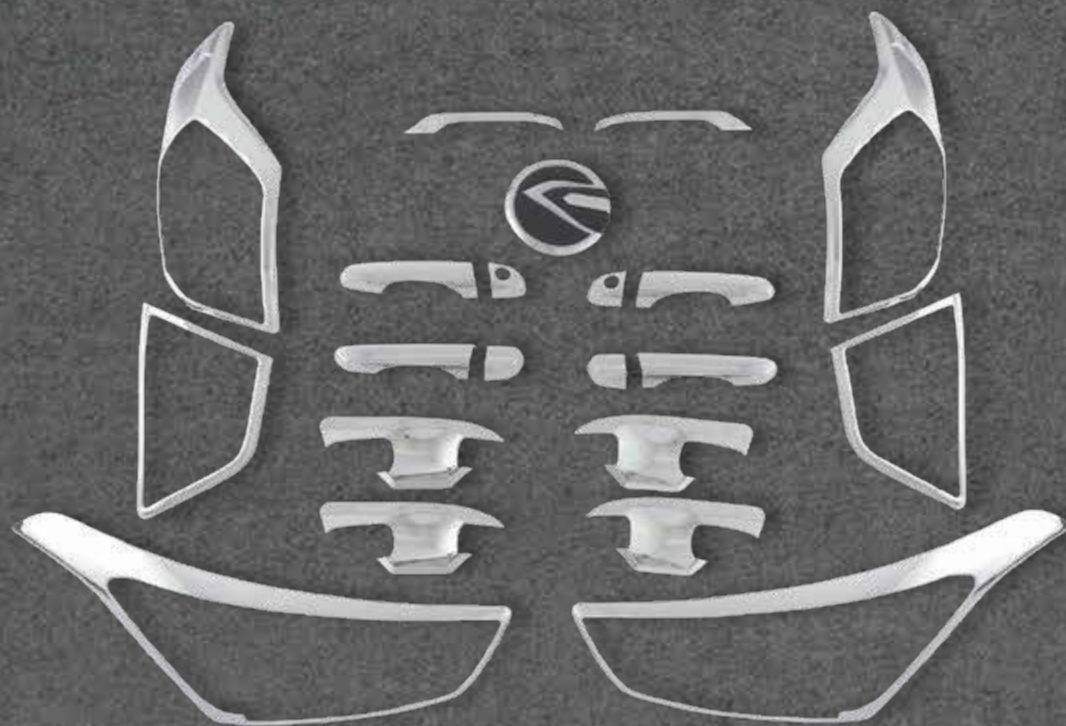

✓ En stock

 **AUTO CLOVER**

CRETA

HYUNDAI

2014
2019

@perudunamis

DS7874

KIT DE CROMO