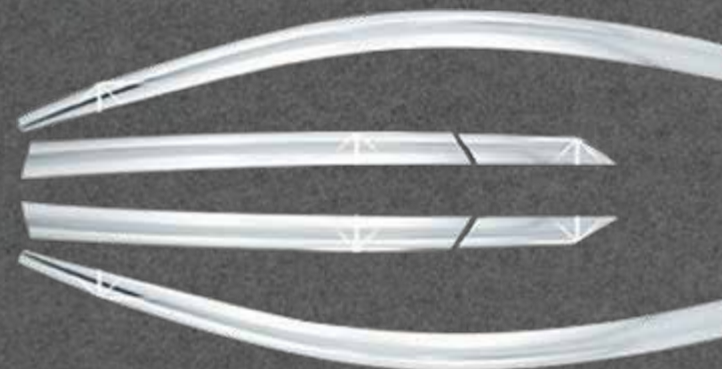

DS3573

VISERA VENTANA CROMO

Color: Cromado
Cantidad: 6 pcs.

★
NUEVO
INGRESO

✓ En stock

AUTO CLOVER