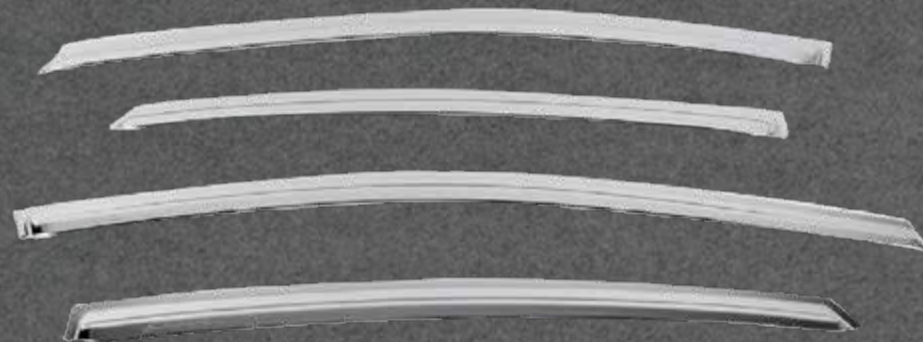

DS3692

VISERA VENTANA CROMO

Color: Cromado
Cantidad: 4 pcs.

★
NUEVO
INGRESO

✓ En stock