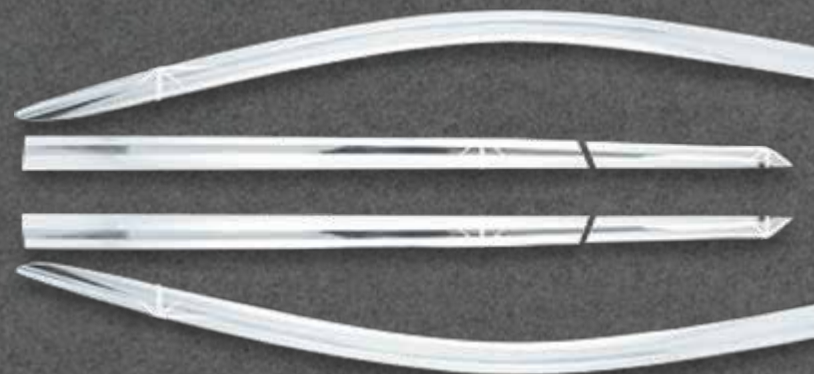

DS5467

VISERA VENTANA CROMO

Color: Cromado
Cantidad: 6 pcs.

★
NUEVO
INGRESO

✓ En stock

AUTO CLOVER