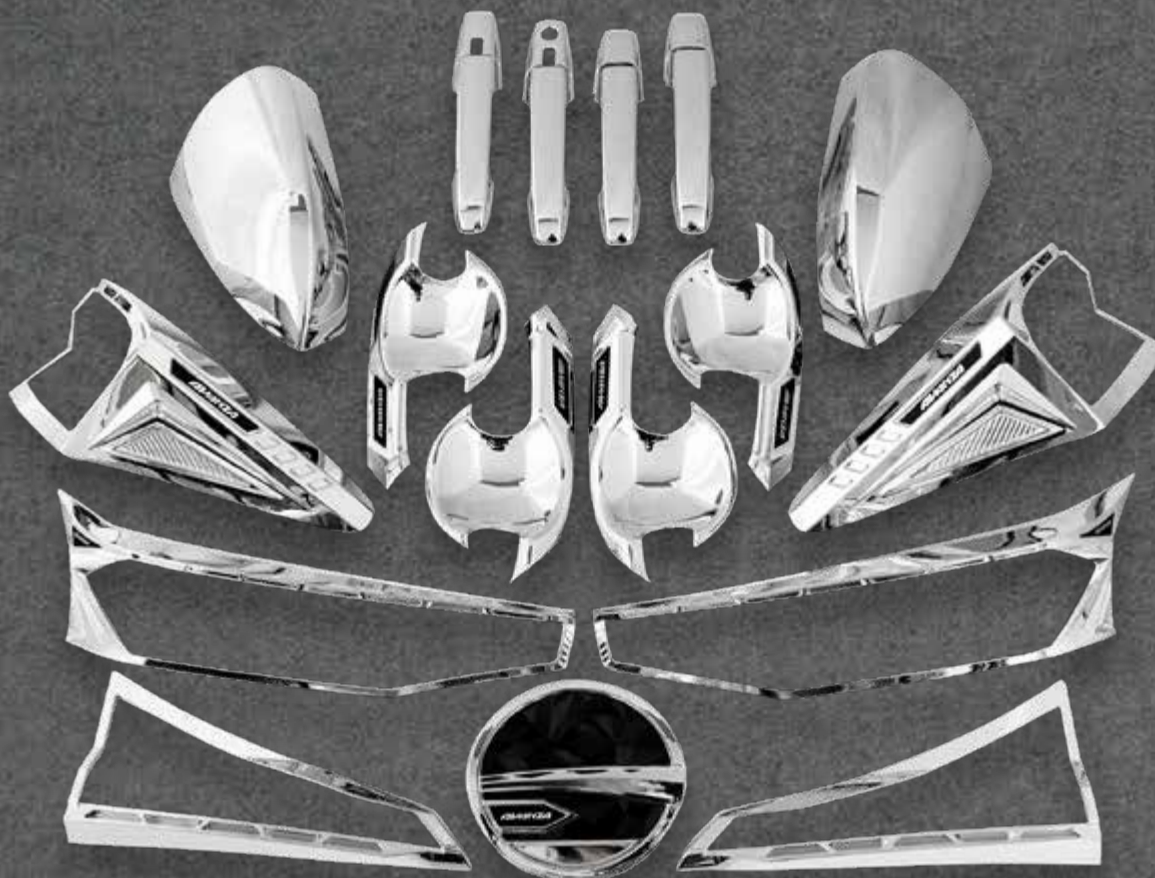

DS8962

KIT DE CROMO

Color: Cromado
Cantidad: 21 pcs.

★
NUEVO
INGRESO

✓ En stock

K'ANCHAQ