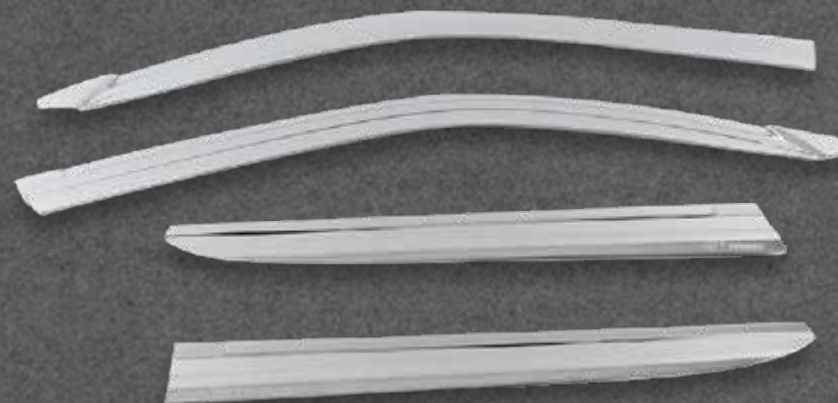

DS3595

VISERA VENTANA CROMO

Color: Cromado
Cantidad: 4 pcs.

NUEVO
INGRESO

✓ En stock