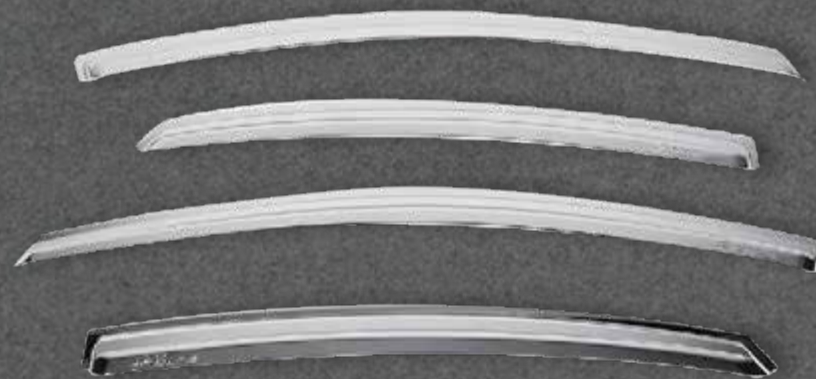

MOLDURA CAPOT HUMO

Color: Humo (Negro)
Cantidad: 4 pcs.

★
NUEVO
INGRESO

✓ En stock

DS8823

MOLDURA CAPOT CROMO

Color: Cromado
Cantidad: 4 pcs.

★
NUEVO
INGRESO