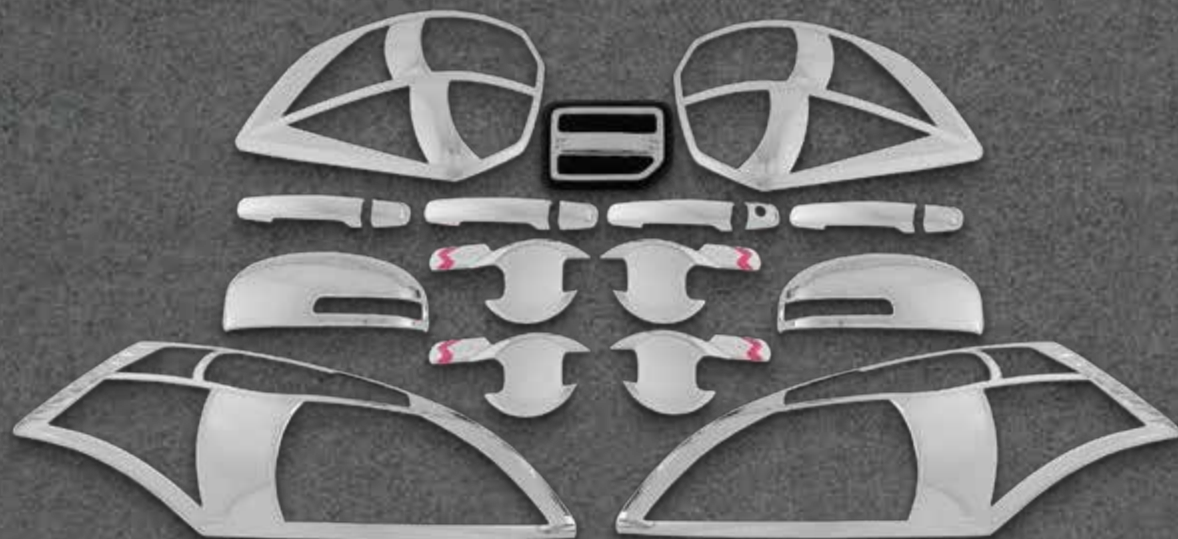

DS7871

KIT DE CROMOS

Color: Cromado
Cantidad: 19 pcs.

★
NUEVO
INGRESO

✓ En stock

K'ANCHAQ