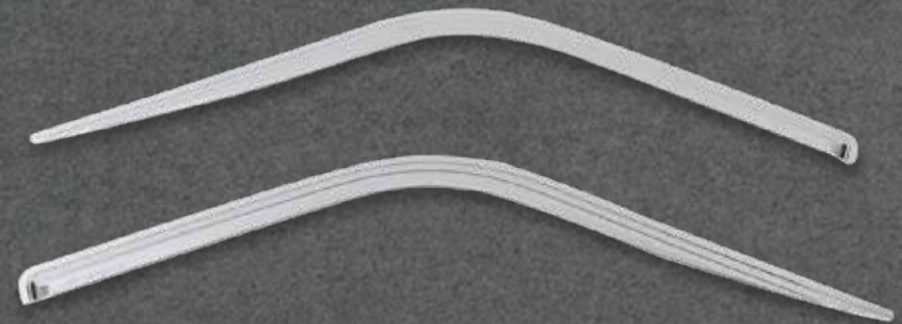

DS5458

VISERA VENTANA CROMO

Color: Cromado
Cantidad: 2 pcs.

NUEVO
INGRESO

En stock