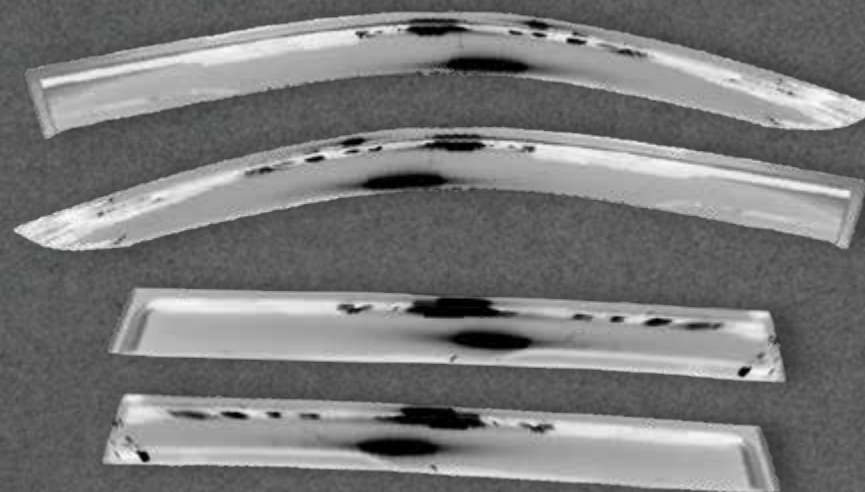

2022
2023

TOYOTA

DS8875

VISERA VENTANA HUMO PREMIUM

Color: Humo (Negro)
Cantidad: 4 pcs.

NUEVO
INGRESO

✓ En stock

DS9088