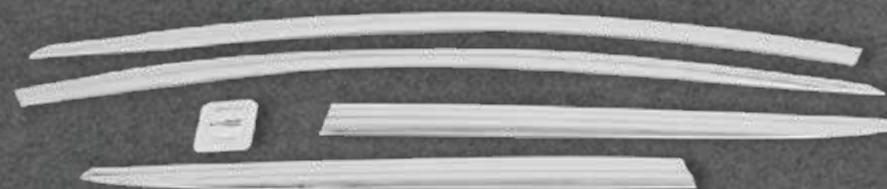

KIA

@perudunamis

DS8831

VISERA VENTANA HUMO

Color: Humo (Negro)
Cantidad: 4 pcs.

★
NUEVO
INGRESO

✓ En stock

DS8830