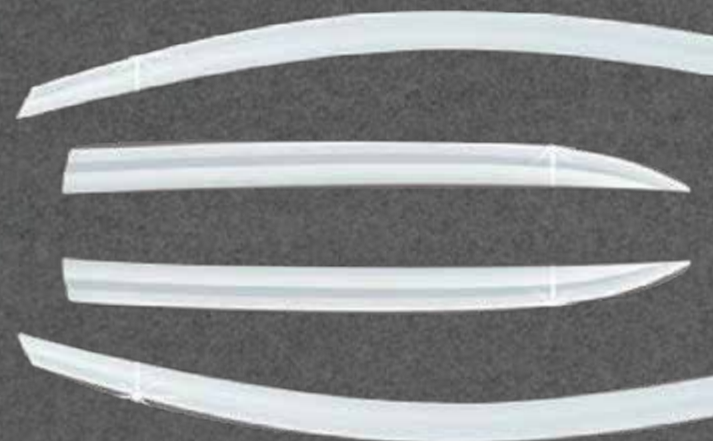

VISERA VENTANA HUMO

Color: Humo (Negro)
Cantidad: 4 pcs.

★
NUEVO
INGRESO

✓ En stock

 **AUTO CLOVER**

DS9101

VISERA VENTANA CROMO

Color: Cromado
Cantidad: 4 pcs.