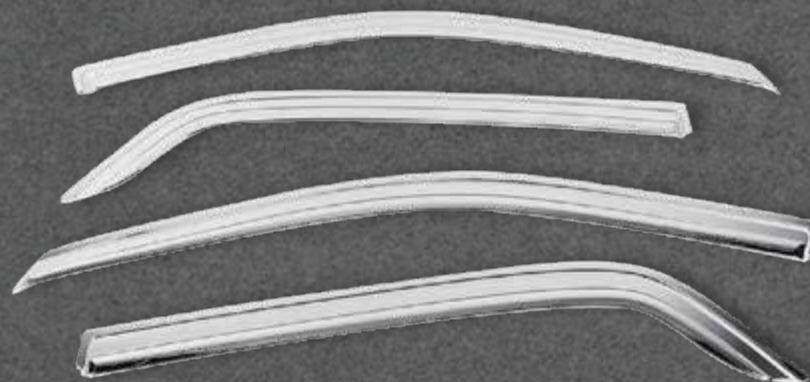

DS5452

VISERA VENTANA CROMO

Color: Cromado
Cantidad: 4 pcs.

★
NUEVO
INGRESO

✓ En stock