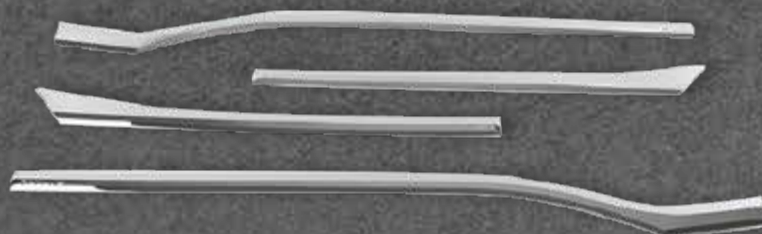

MOLDURA BISEL PUERTA

DS5523

✓ En stock

Color: Cromado
Cantidad: 4 pcs.

NUEVO INGRESO

SAF