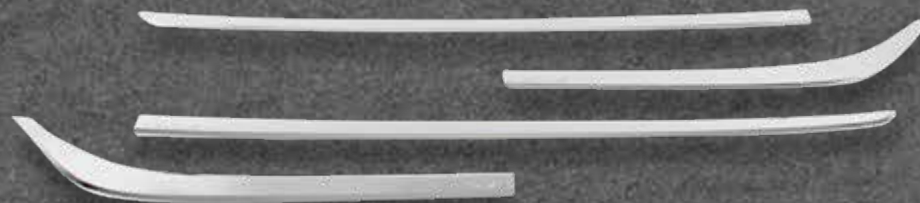

MOLDURA BISEL PUERTA

DS3779

✓ En stock

Color: Cromado
Cantidad: 4 pcs.

★
NUEVO
INGRESO