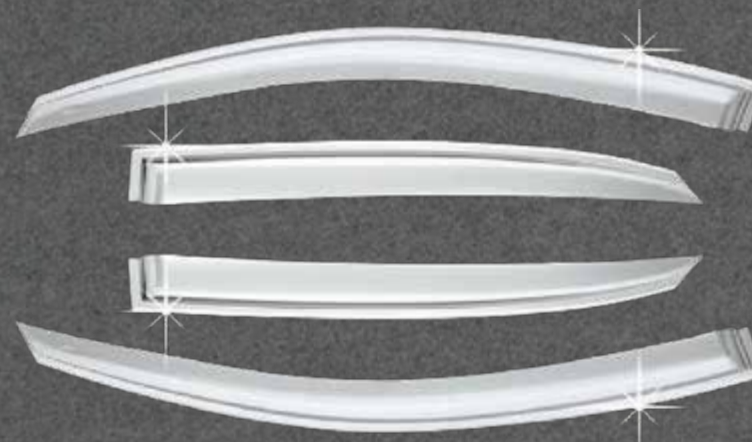

DS8309

VISERA VENTANA CROMO

Color: Cromado
Cantidad: 4 pcs.

NUEVO
INGRESO

En stock

AUTO CLOVER