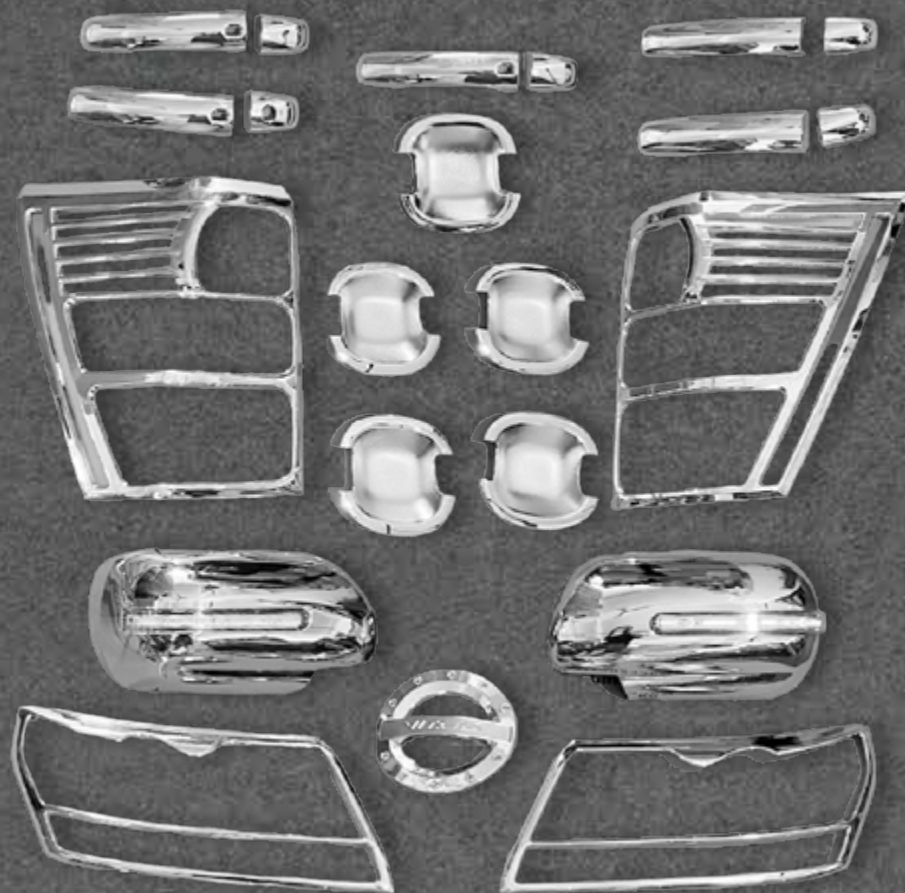

DS5428

KIT DE CROMOS

Color: Cromado
Cantidad: 22 pcs.

★
NUEVO
INGRESO

✓ En stock

K'ANCHAQ