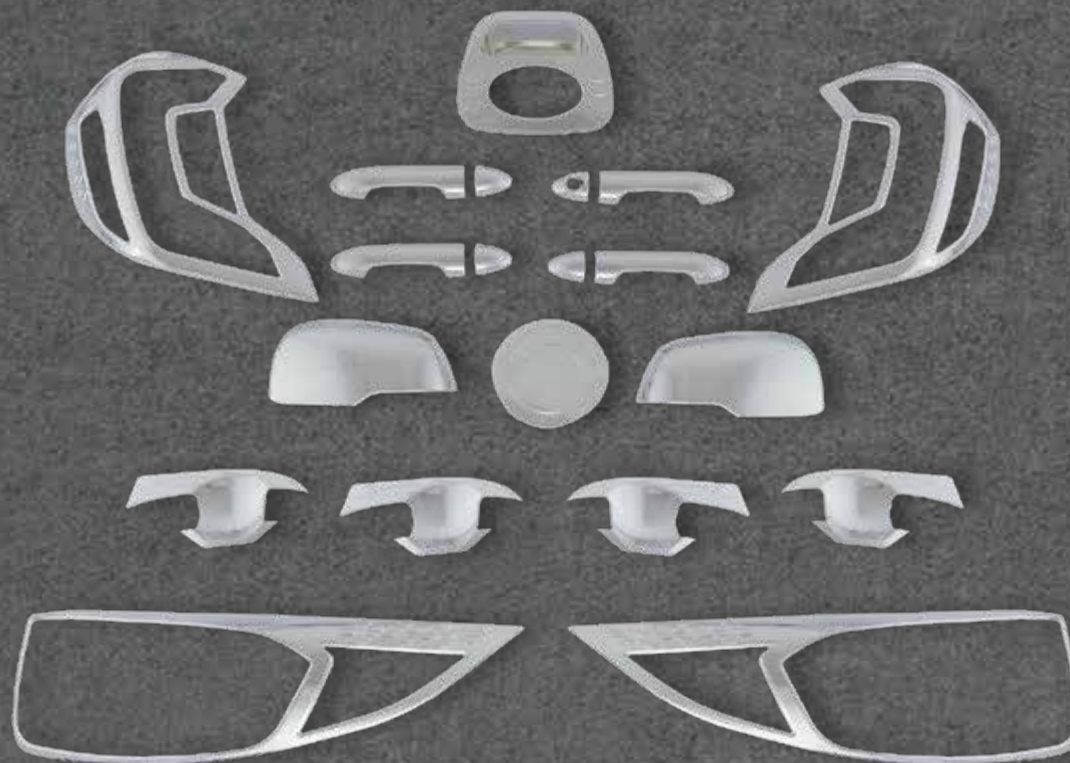

DS7851

KIT DE CROMO

Color: Cromado
Cantidad: 20 pcs.

★
NUEVO
INGRESO

✓ En stock

K'ANCHAQ