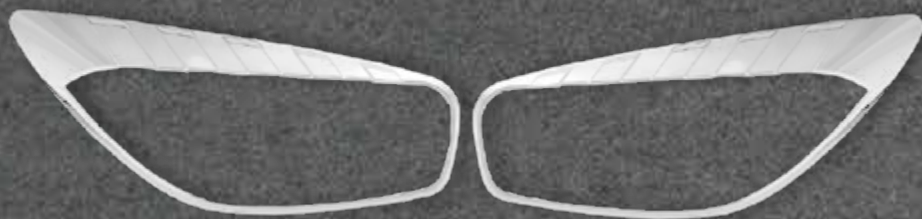

★
NUEVO
INGRESO

✓ En stock

 **SAF**

PICANTO 2011-2016

KIA

Facebook Instagram TikTok YouTube
@perudunamis

MOLDURA FARO DELANTERO

DS3936