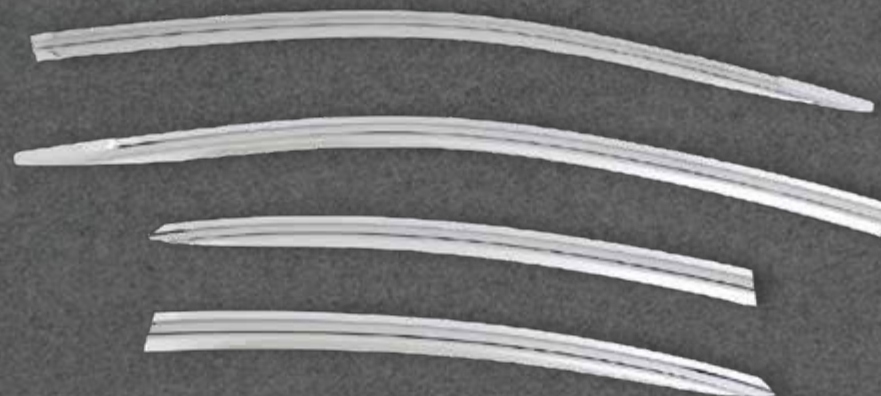

DS8307

VISERA VENTANA CROMO

Color: Cromado
Cantidad: 4 pcs.

★
NUEVO
INGRESO

✓ En stock