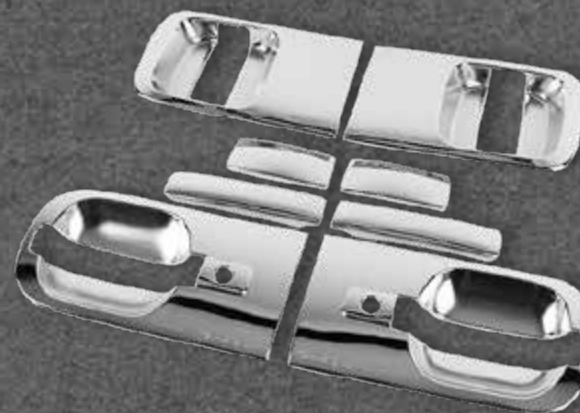

MOLDURA MANIJAS

Color: Cromado
Cantidad: 8 pcs.

★
NUEVO
INGRESO

DS3769

✓ En stock