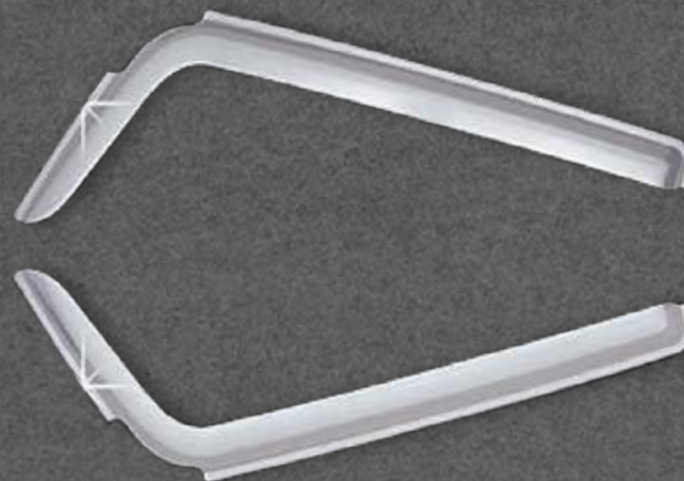

DS9128

VISERA VENTANA HUMO

Color: Humo (Negro)
Cantidad: 2 pcs.

 **NUEVO**
INGRESO

 En stock

 **AUTO CLOVER**

DS9129

VISERA VENTANA CROMO