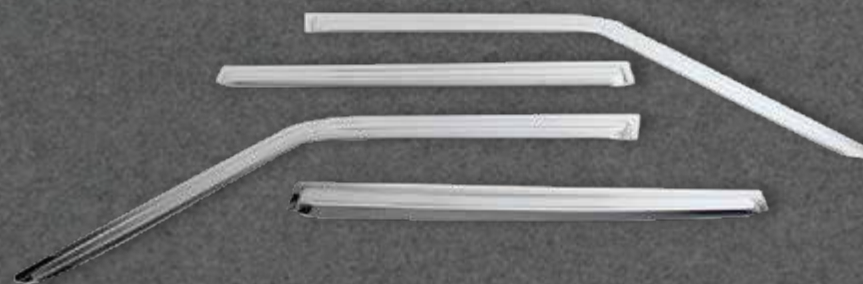

DS3666

VISERA VENTANA CROMO

Color: Cromado
Cantidad: 4 pcs.

★
NUEVO
INGRESO

✓ En stock