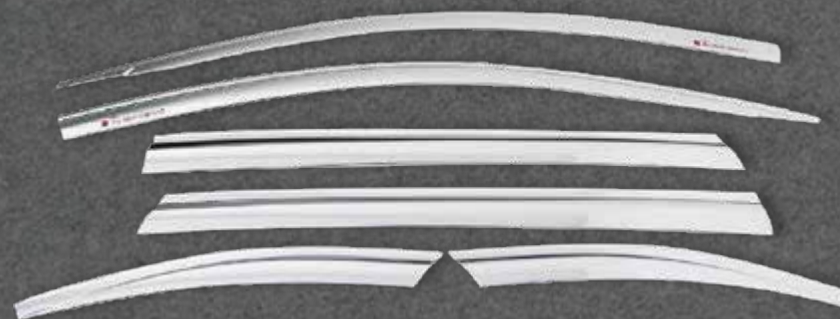

 **AUTO CLOVER**

DS3635

VISERA VENTANA CROMO

Color: Cromado
Cantidad: 6 pcs.

★
NUEVO
INGRESO

✓ En stock

 **AUTO CLOVER**

SORENTO