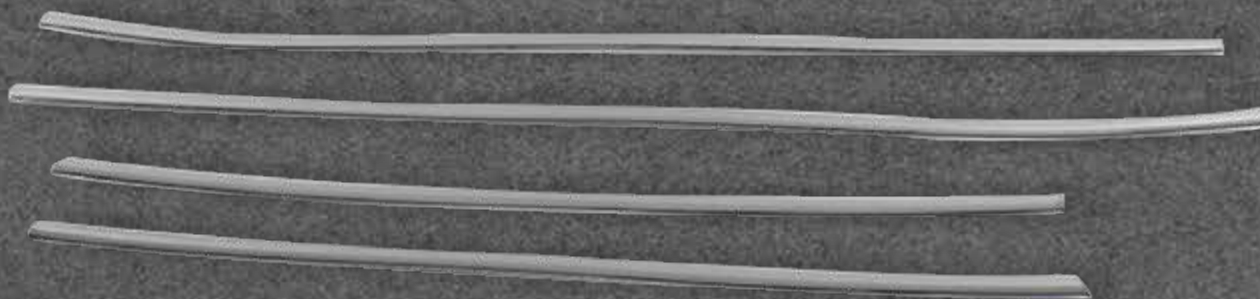

DS5530

MOLDURA BISEL VENTANA

Color: Cromado
Cantidad: 4 pcs.

★
NUEVO
INGRESO

✓ En stock