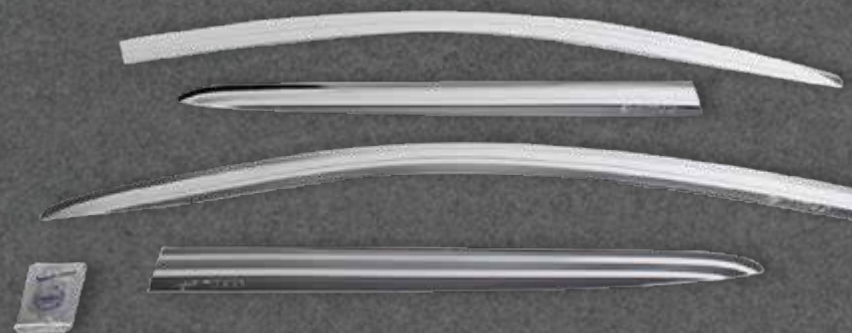

VISERA VENTANA HUMO

Color: Humo (Negro)
Cantidad: 4 pcs.

★
NUEVO
INGRESO

✓ En stock

DS8824

VISERA VENTANA CROMO

Color: Cromado
Cantidad: 4 pcs.

★
NUEVO
INGRESO