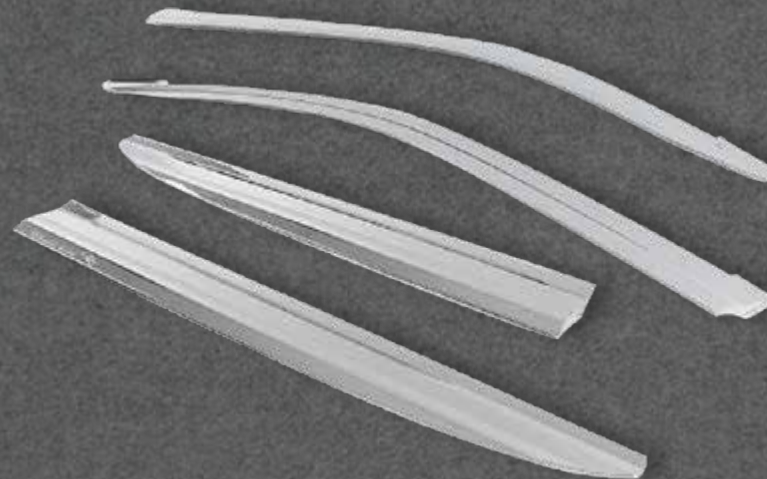

DS3694

VISERA VENTANA CROMO

Color: Cromado
Cantidad: 4 pcs.

NUEVO
INGRESO

En stock