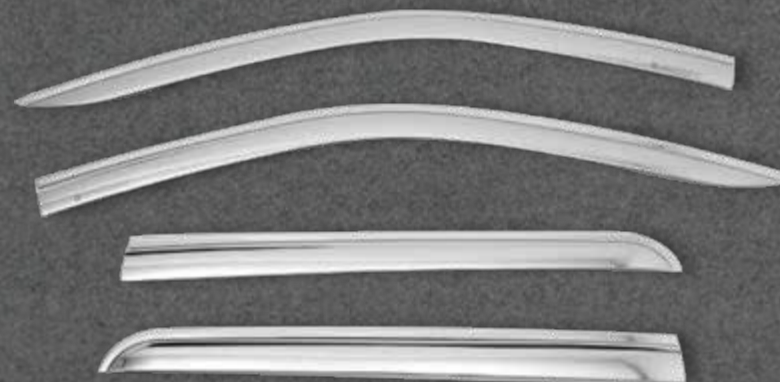

DS3687

VISERA VENTANA CROMO

Color: Cromado
Cantidad: 4 pcs.

★
NUEVO
INGRESO

✓ En stock

AUTO CLOVER