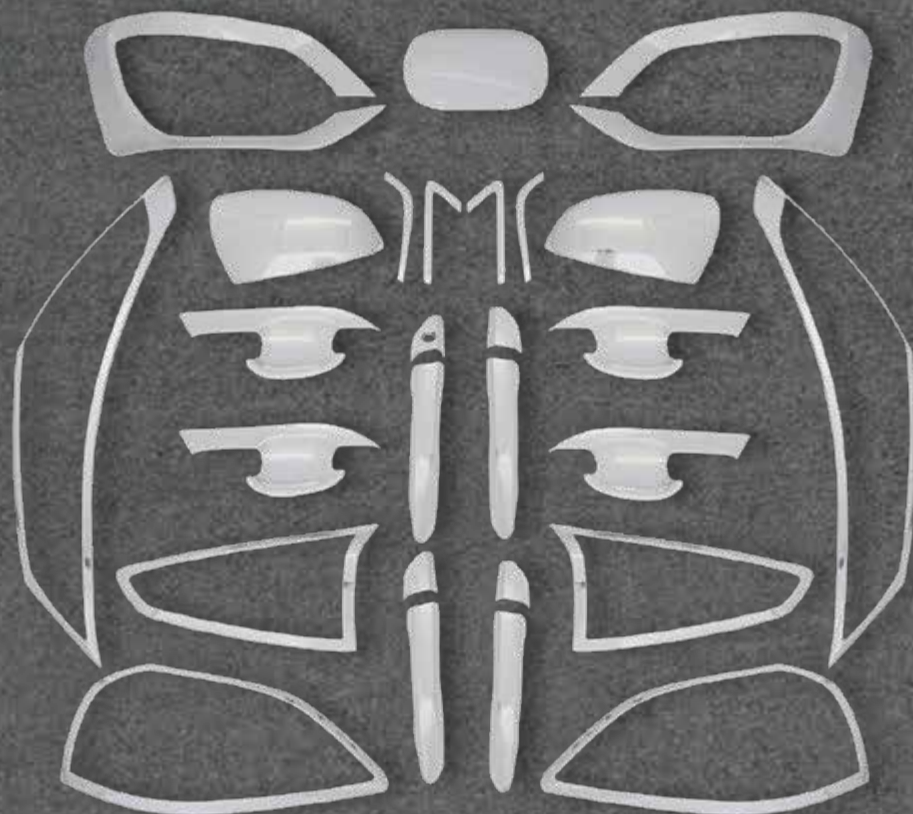

DS8542

KIT DE CROMO

Color: Cromado
Cantidad: 27 pcs.

★
NUEVO
INGRESO

✓ En stock

K'ANCHAQ