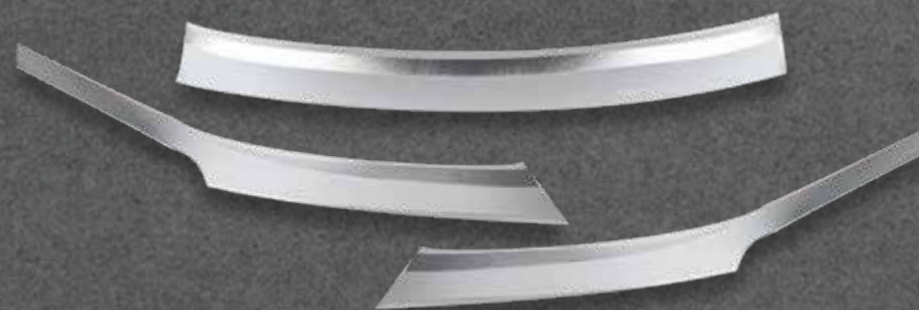

DS3736

MOLDURA CAPOT CROMO

Color: Cromado
Cantidad: 3 pcs.

★
NUEVO
INGRESO

✓ En stock