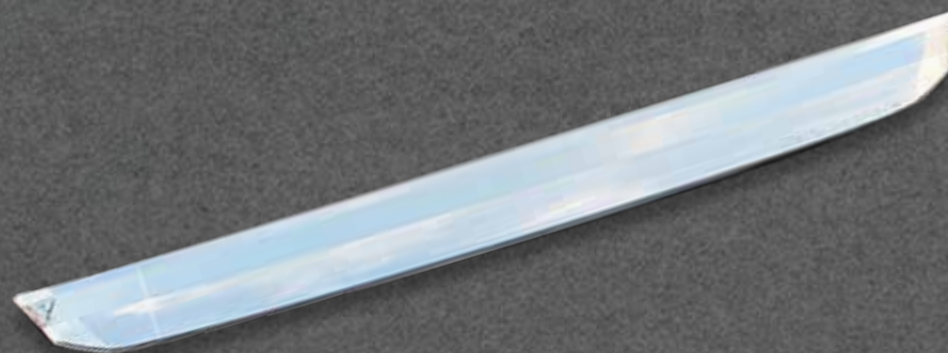

DS3726

MOLDURA CAPOT CROMO

Color: Cromado
Cantidad: 1 pcs.

★
NUEVO
INGRESO

✓ En stock