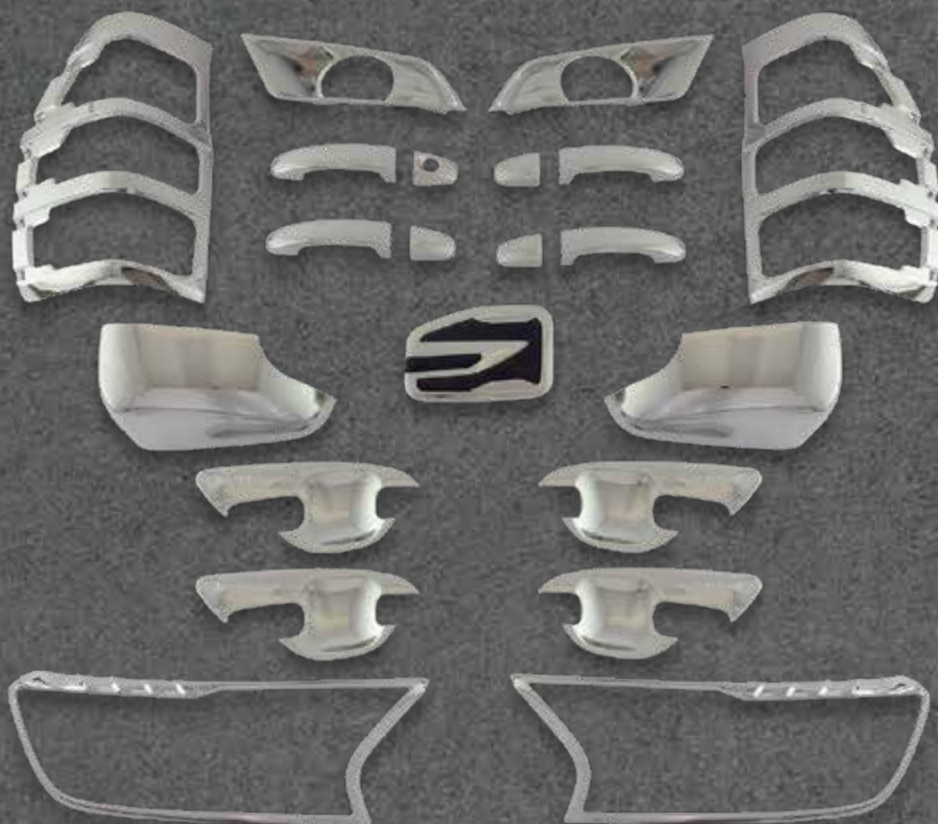

DS7867

KIT DE CROMOS

Color: Cromado
Cantidad: 21 pcs.

★
NUEVO
INGRESO

✓ En stock

K'ANCHAQ