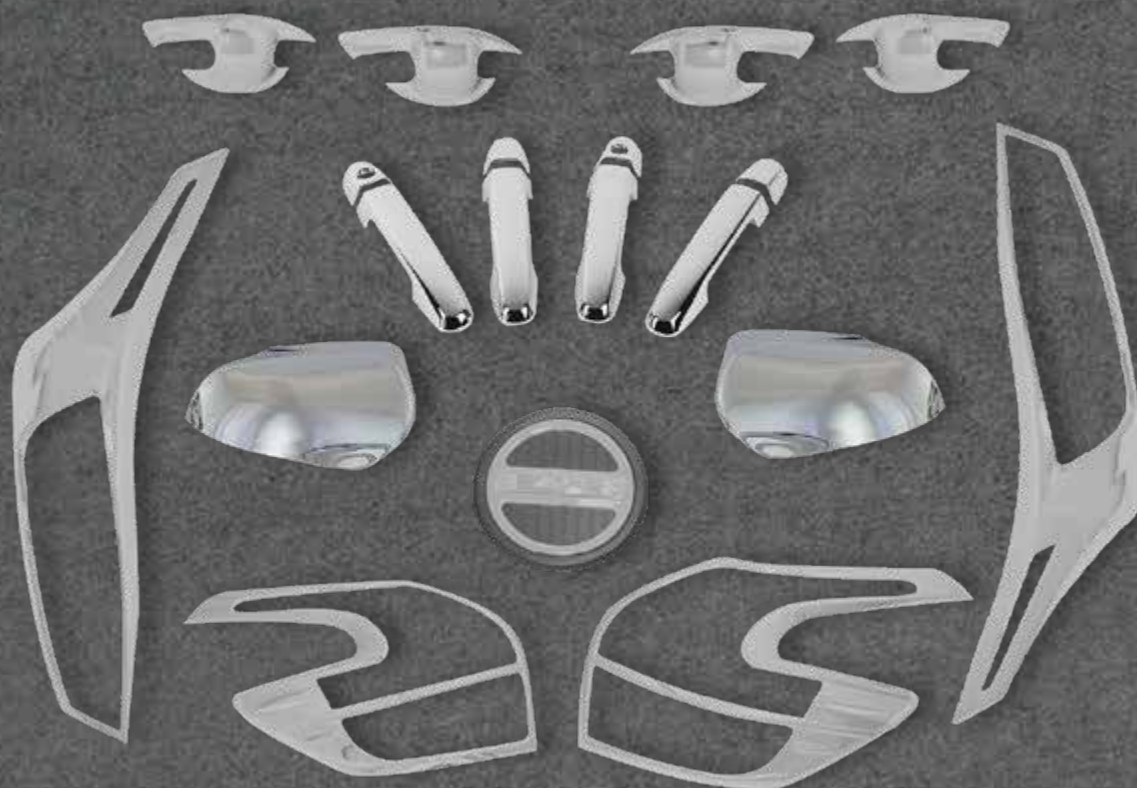

DS5420

KIT DE CROMO

Color: Cromado
Cantidad: 19 pcs.

★
NUEVO
INGRESO

✓ En stock

K'ANCHAQ