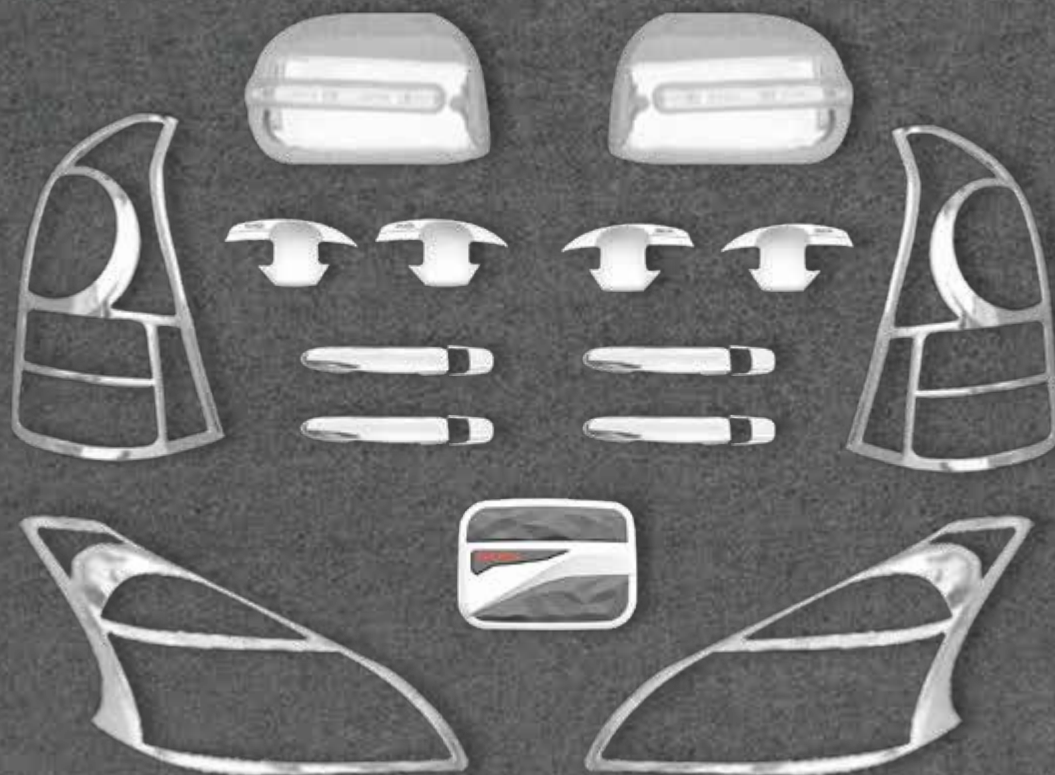

 **AUTO CLOVER**

AVANZA

2011
2015

TOYOTA

@perudunamis

DS9064

KIT DE CROMO

Color: Cromado
Cantidad: 19 pcs.