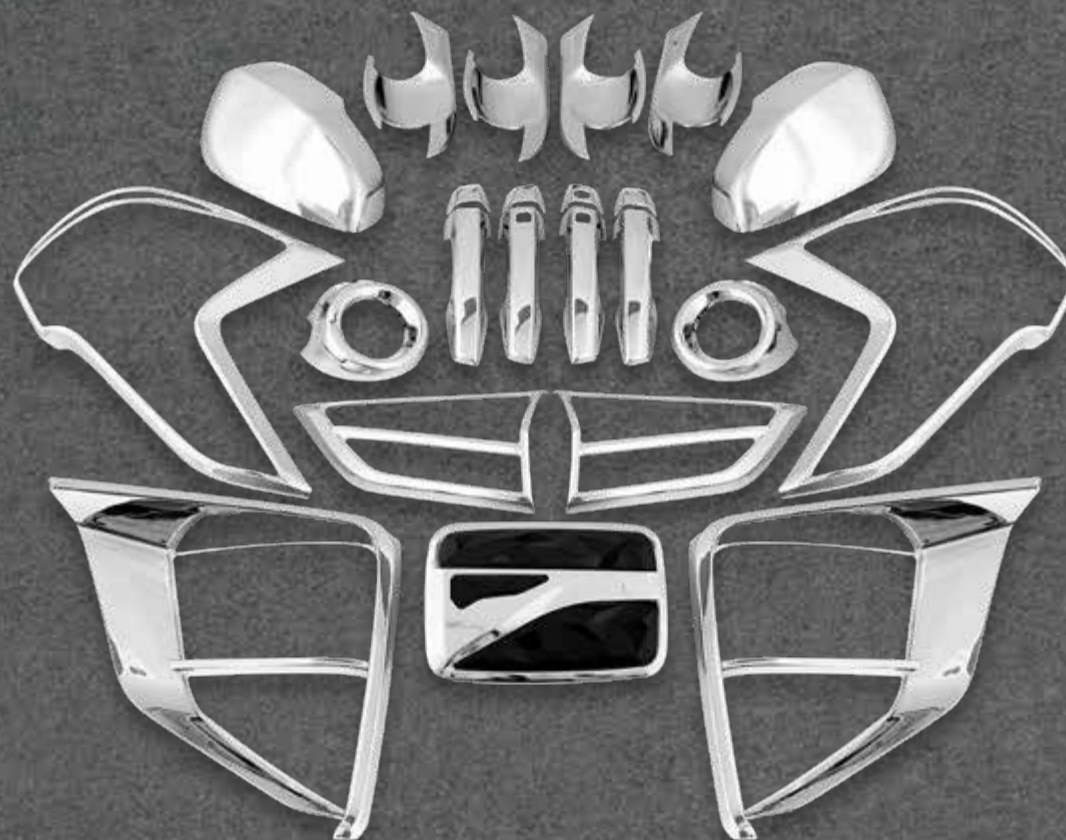

XPANDER

2018
2023

mitsubishi

@perudunamis

DS8538

KIT DE CROMOS

Color: Cromado
Cantidad: 23 pcs.

★
NUEVO
INGRESO

✓ En stock

K'ANCHAQ