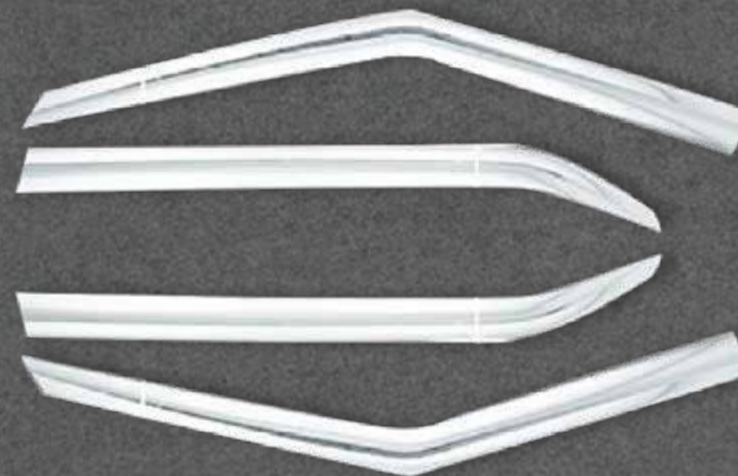

DS3676

VISERA VENTANA HUMO

Color: Humo (Negro)
Cantidad: 4 pcs.

★
NUEVO
INGRESO

✓ En stock

 **AUTO CLOVER**

DS3560

VISERA VENTANA CROMO