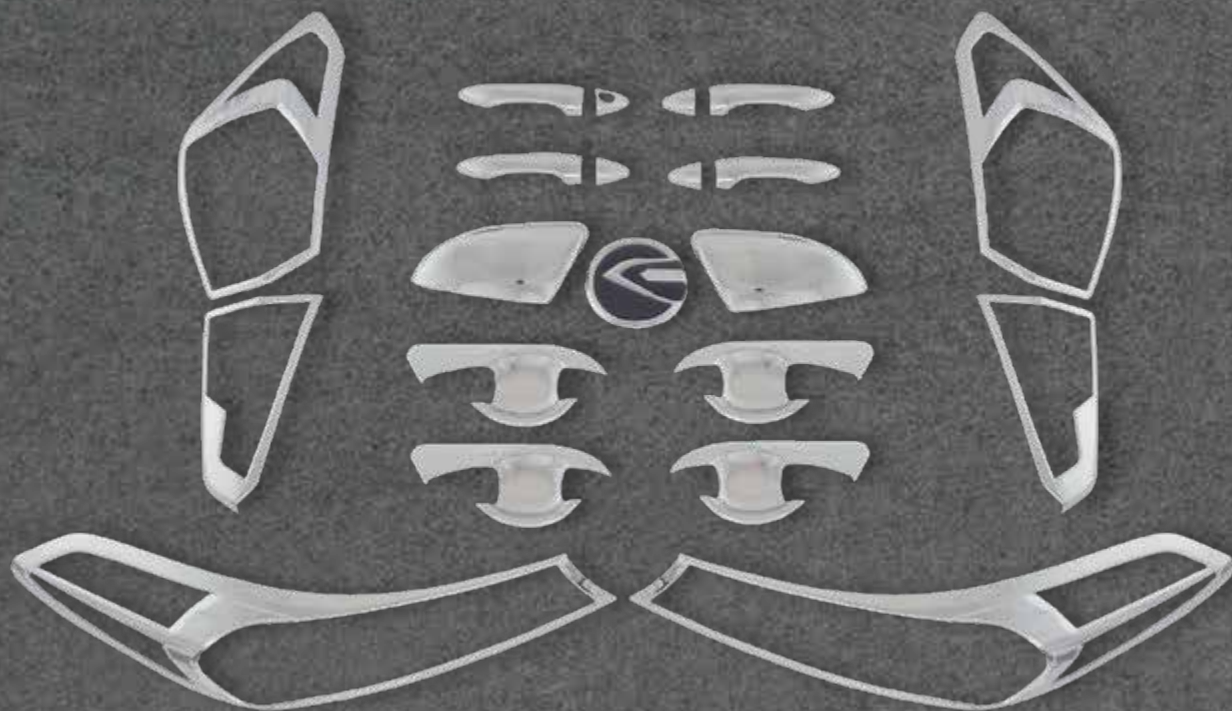

Color: Cromado
Cantidad: 1 pcs.

★
NUEVO
INGRESO

✓ En stock

CERATO SEDAN

2017
2023

KIA

DS7853

KIT DE CROMO