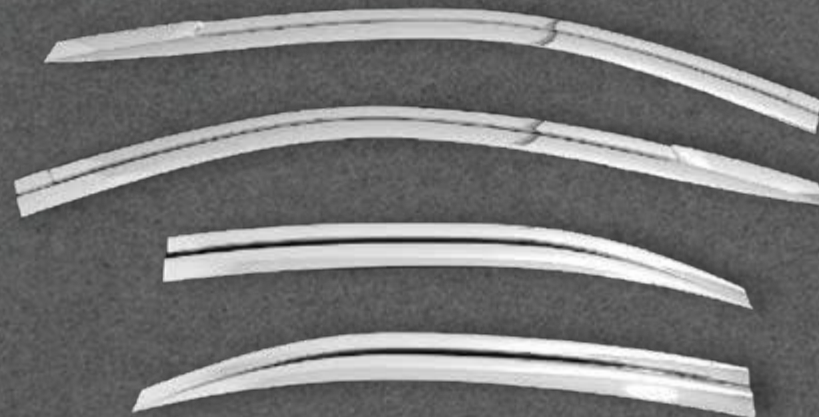

DS6209

VISERA VENTANA HUMO

Color: Humo (Negro)
Cantidad: 4 pcs.

NUEVO
INGRESO

✓ En stock

 **AUTO CLOVER**

DS6208

VISERA VENTANA CROMO