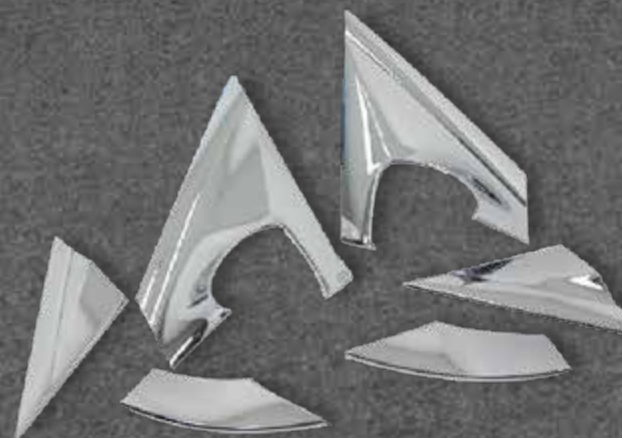

DS6248

MOLD. ACABADO ESPEJO

Color: Cromado
Cantidad: 6 pcs.

★
NUEVO
INGRESO

✓ En stock

AUTO CLOVER