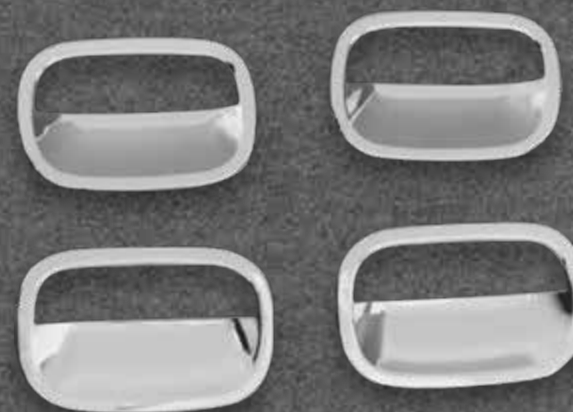

Galio

DS3760

MOLDURA TAZÓN MANIJA

Color: Cromado
Cantidad: 4 pcs.

★
NUEVO
INGRESO

✘ No disponible

K'ANCHAQ

ALTO 800