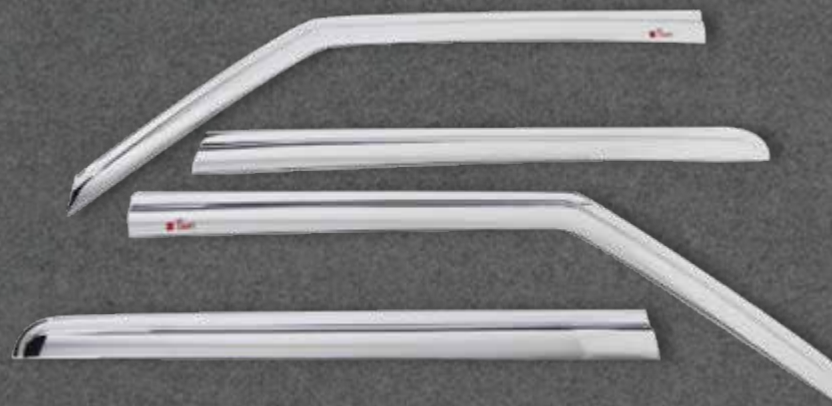

DS3706

VISERA VENTANA CROMO

Color: Cromado
Cantidad: 4 pcs.

★
NUEVO
INGRESO

✓ En stock

 **AUTO CLOVER**

SWIFT

2018
2023