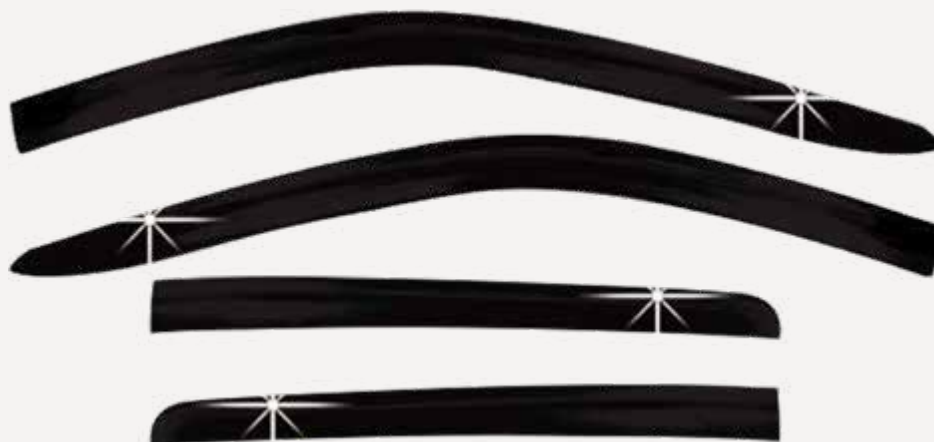

✓ En stock

BT-50

2011
2020

MAZDA

@perudunamis

DS5497

VISERA VENTANA HUMO

Color: Humo (Negro)
Cantidad: 4 pcs.