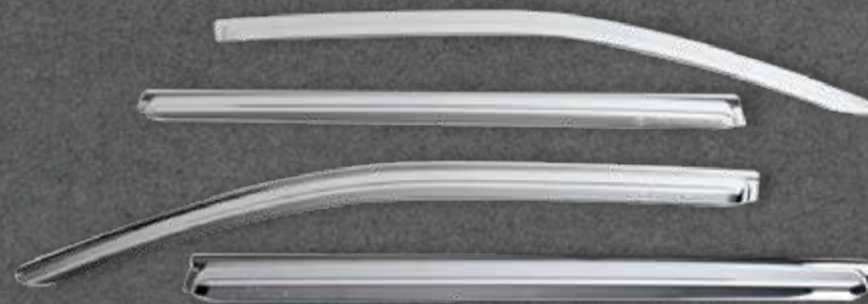

DS5484

VISERA VENTANA CROMO

Color: Cromado
Cantidad: 4 pcs.

★
NUEVO
INGRESO

✓ En stock