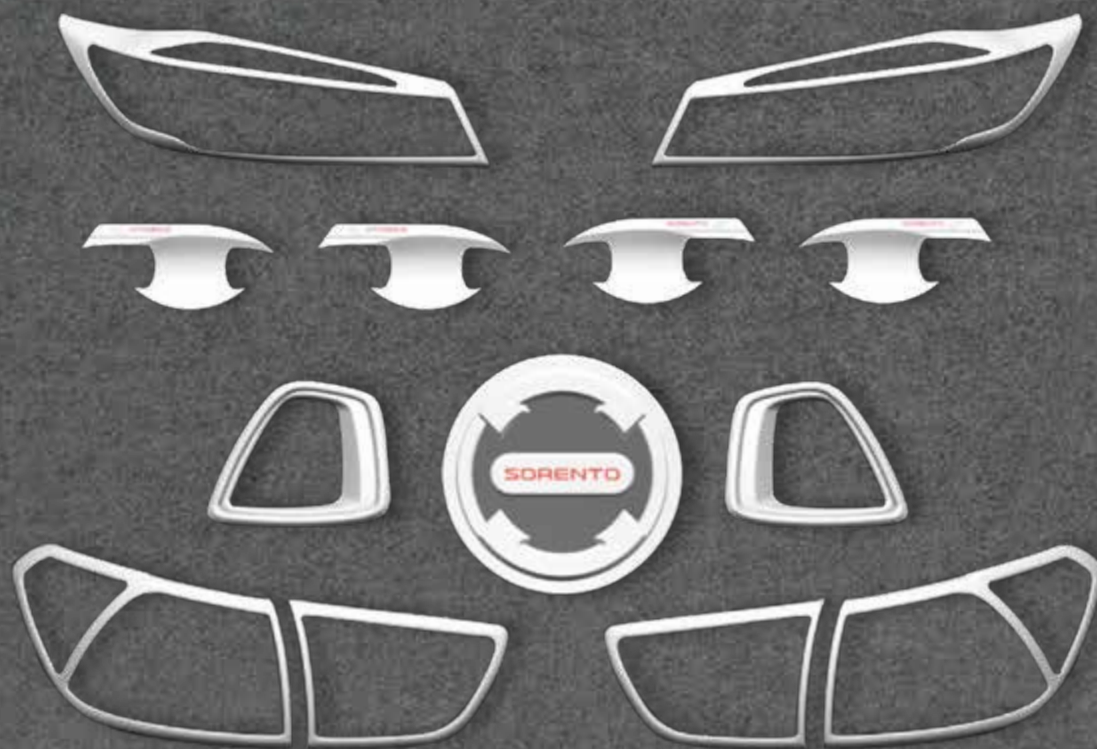

 **AUTO CLOVER**

SORENTO

2015
2020

KIA

@perudunamis

DS7671

KIT DE CROMO

Color: Cromado
Cantidad: 13 pcs.