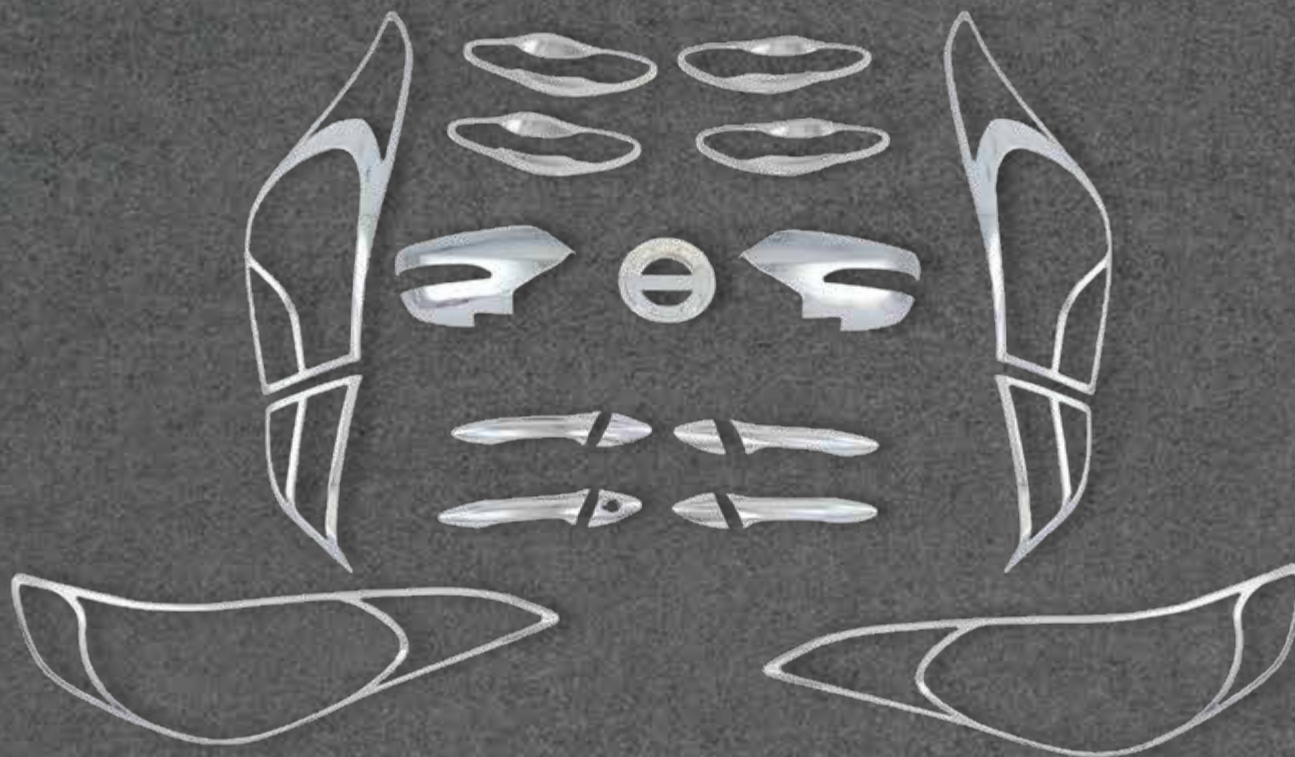

ELANTRA MD

HYUNDAI

2010
2014

DS7678

KIT DE CROMO

Color: Cromado
Cantidad: 21 pcs.

NUEVO
INGRESO

X No disponible