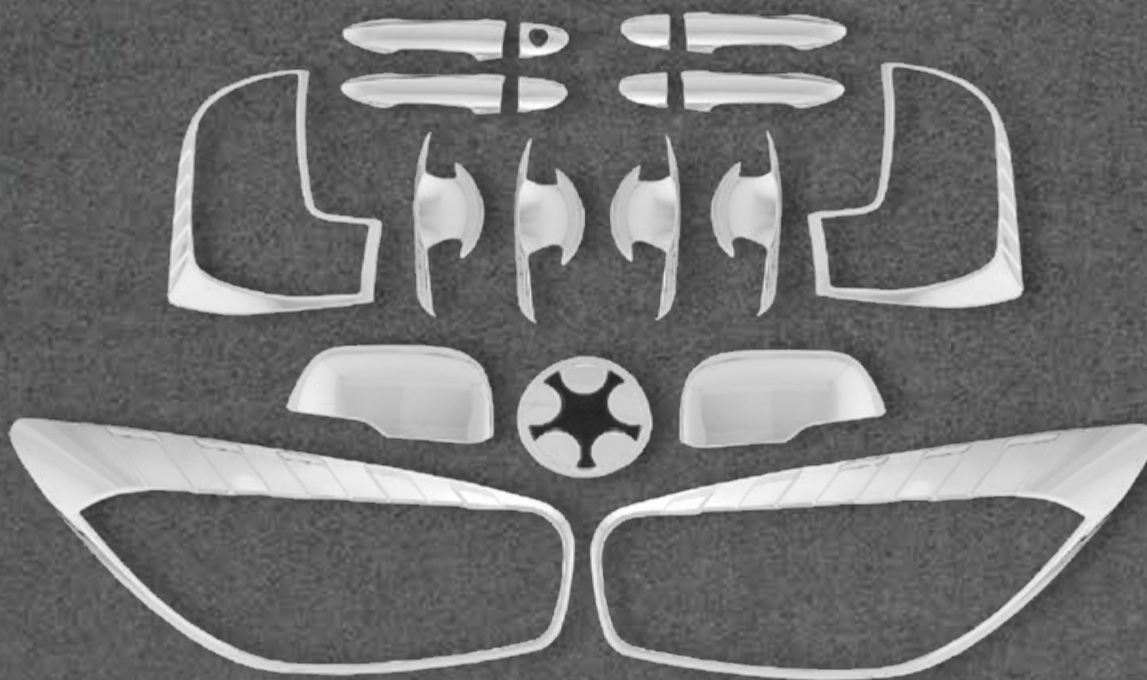

DS7850

KIT DE CROMO

Color: Cromado
Cantidad: 19 pcs.

★
NUEVO
INGRESO

✓ En stock

K'ANCHAQ