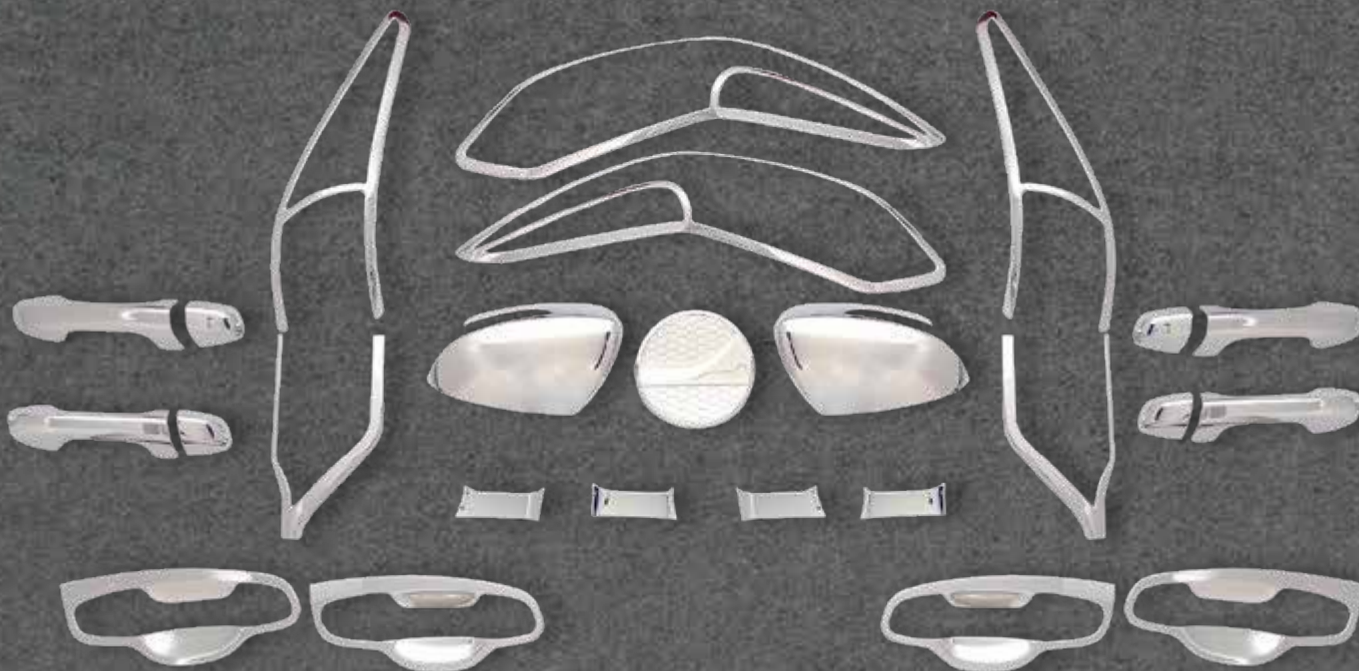

MOLDURA CAPOT CROMO

Color: Cromado
Cantidad: 1 pcs.

★
NUEVO
INGRESO

✓ En stock

SPORTAGE

2016
2020

KIA

@perudunamis