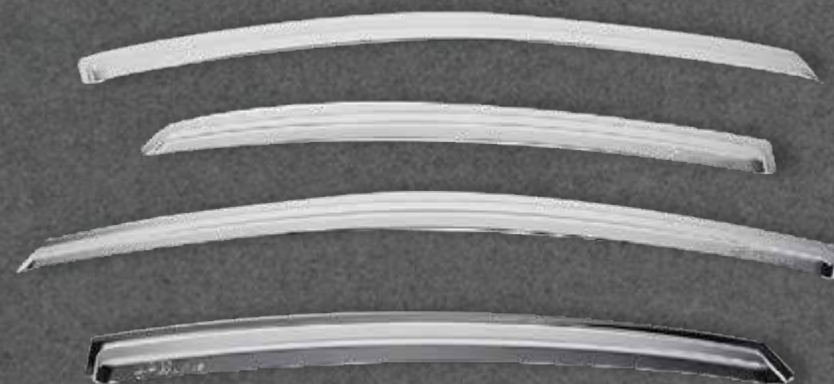

2014
2017

HYUNDAI

@perudunamis

DS8826

VISERA VENTANA HUMO

Color: Humo (Negro)
Cantidad: 4 pcs.

★
NUEVO
INGRESO

✓ En stock