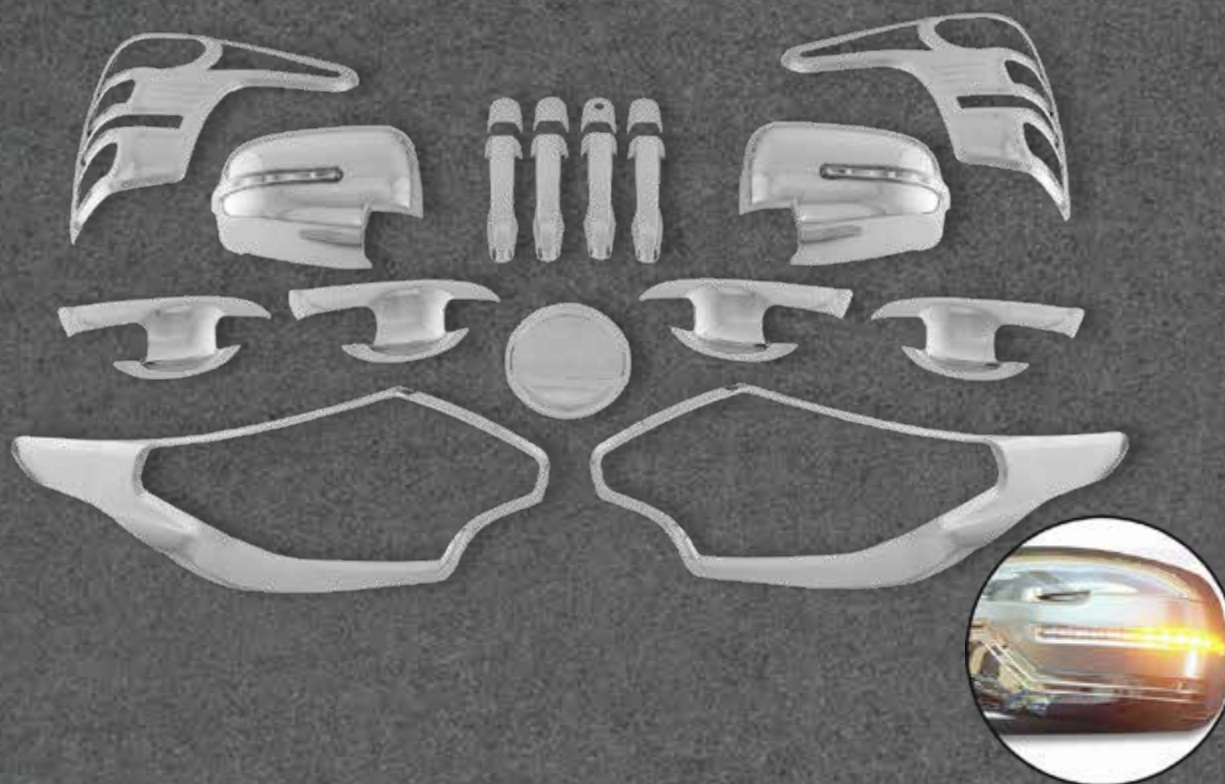

DS7862

KIT DE CROMOS

Color: Cromado
Cantidad: 19 pcs.

★
NUEVO
INGRESO

✓ En stock

K'ANCHAQ