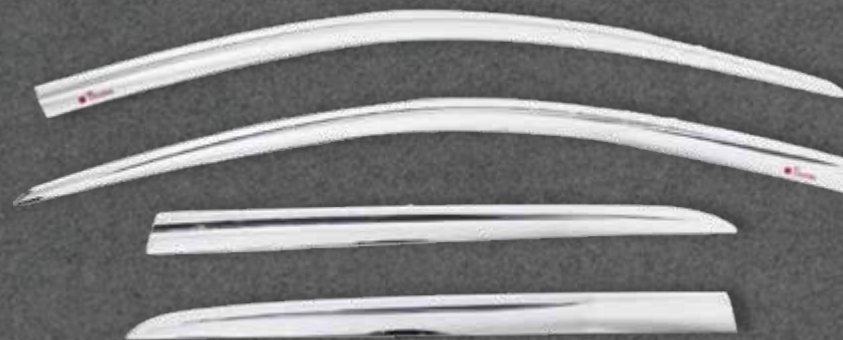

DS3517

VISERA VENTANA CROMO

DZIRE 2017

Color: Cromado
Cantidad: 4 pcs.

★
NUEVO
INGRESO

✓ En stock

AUTO CLOVER