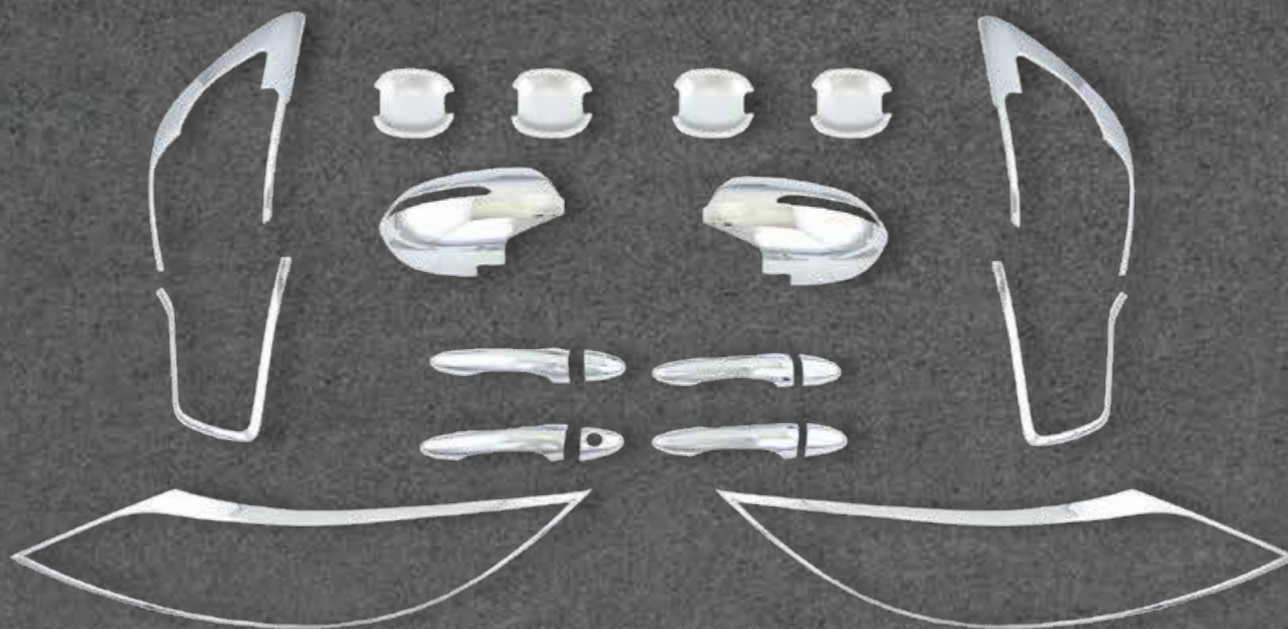

DS7672

KIT DE CROMO

Color: Cromado
Cantidad: 20 pcs.

NUEVO
INGRESO

X No disponible

K'ANCHAQ