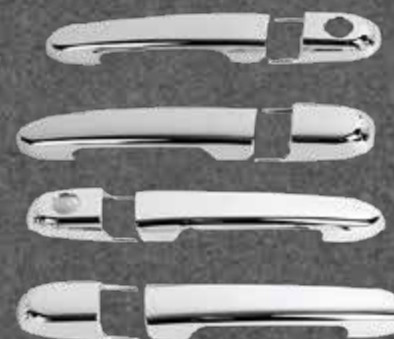

DS5518

MOLDURA MANIJA

Color: Cromado
Cantidad: 9 pcs.

★
NUEVO
INGRESO

✓ En stock