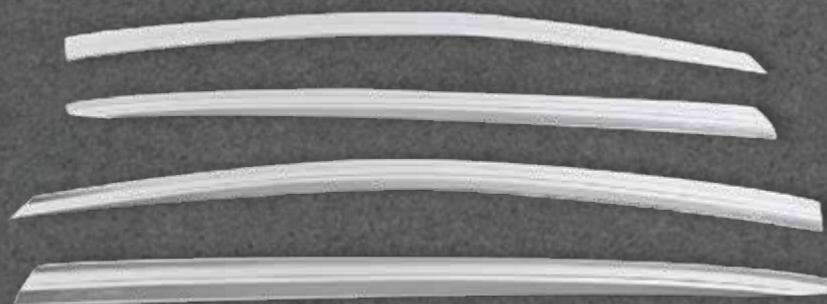

@perudunamis

DS3528

VISERA VENTANA HUMO

Color: Humo (Negro)
Cantidad: 4 pcs.

★
NUEVO
INGRESO

✓ En stock

DS5436

VISERA VENTANA CROMO