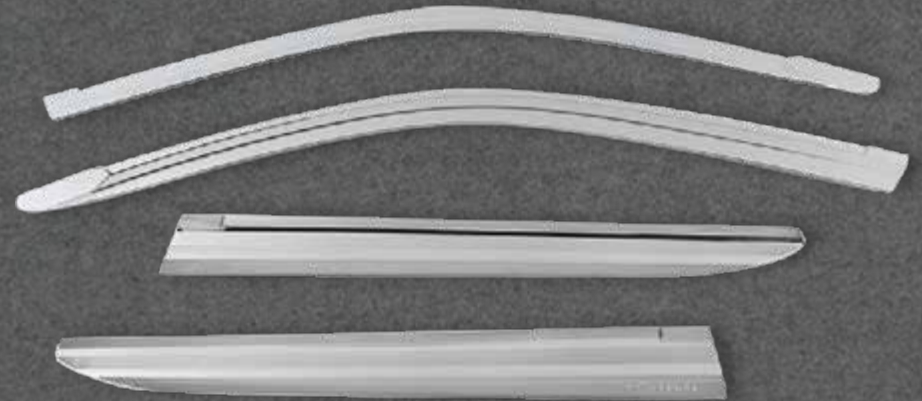

NUEVO
INGRESO

 En stock

DS6228

VISERA VENTANA CROMO

Color: Cromado
Cantidad: 4 pcs.

NUEVO
INGRESO

 En stock

PRADO