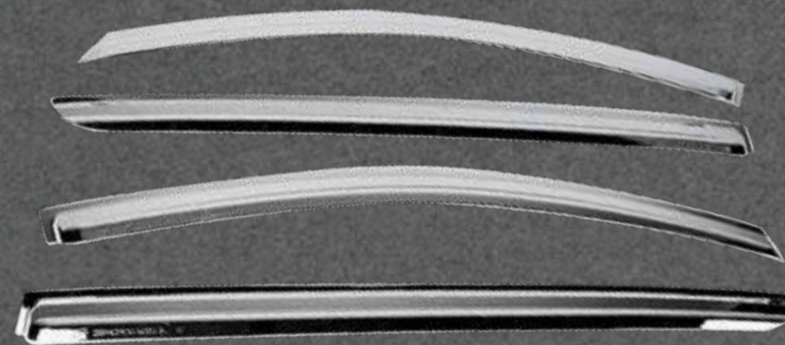

DS3578

VISERA VENTANA CROMO

Color: Cromado
Cantidad: 4 pcs.

★
NUEVO
INGRESO

✓ En stock