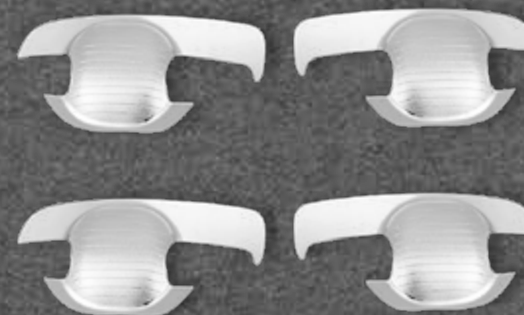

MOLDURA TAZÓN MANIJA

DS3931

✓ En stock

Color: Cromado
Cantidad: 4 pcs.