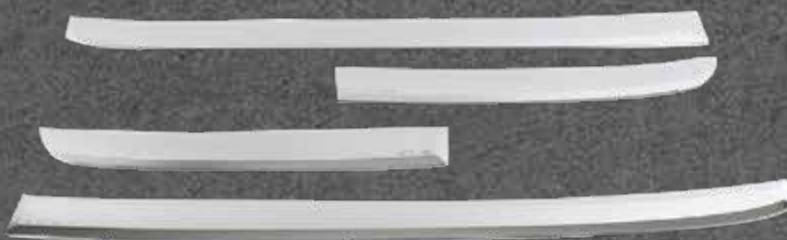

MOLDURA BISEL PUERTA

DS5537

✓ En stock

Color: Cromado
Cantidad: 4 pcs.

★
NUEVO
INGRESO

AUTOMOBILE
SAF
GOODS!