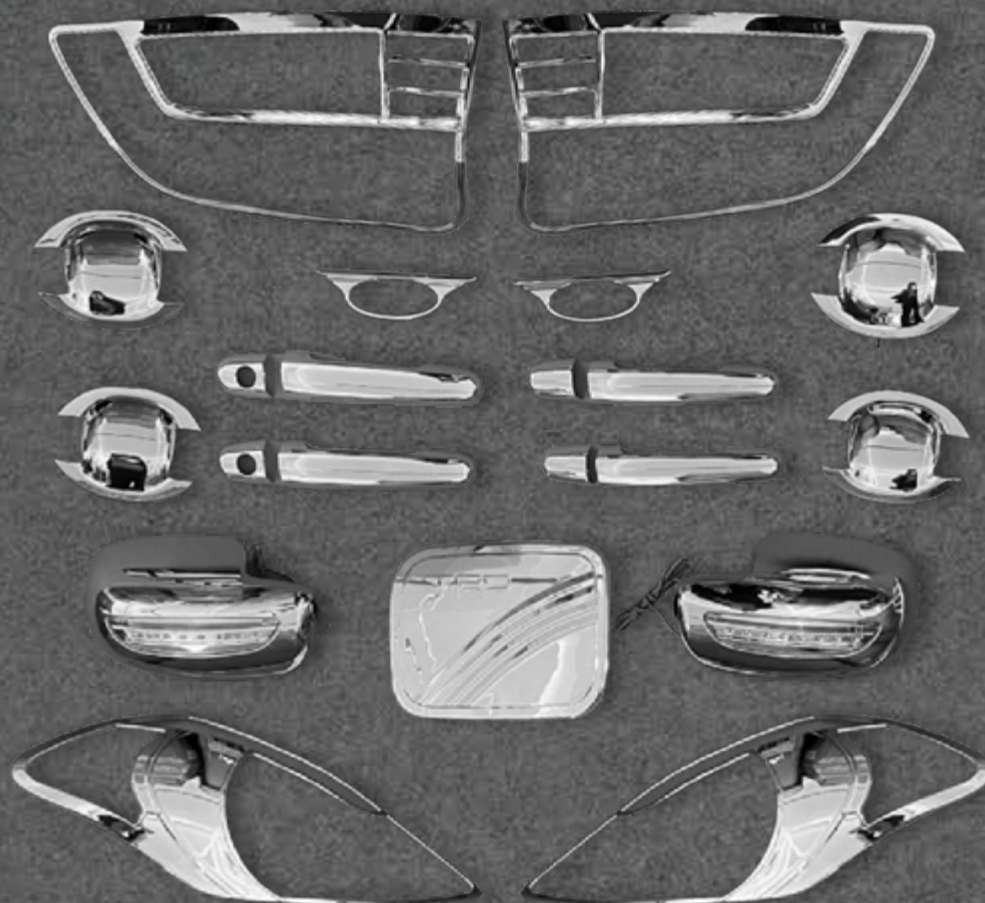

2007
2013

TOYOTA

@perudunamis

DS9094

KIT DE CROMO

Color: Cromado
Cantidad: 21 pcs.

★
NUEVO
INGRESO

✓ En stock