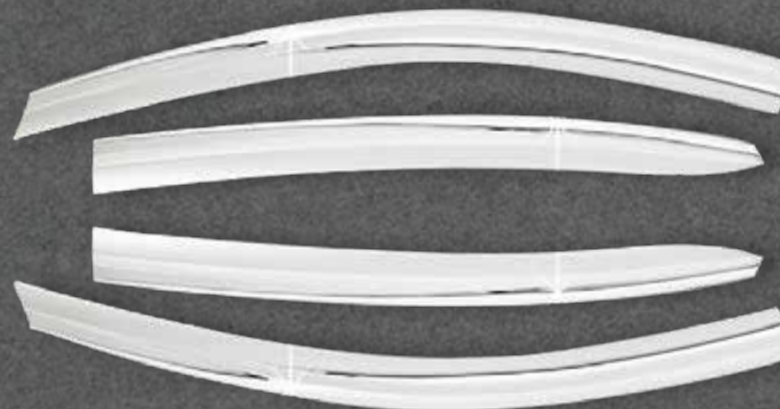

 **NUEVO**
INGRESO

 En stock

 **AUTO CLOVER**

DS9100

VISERA VENTANA CROMO

Color: Cromado
Cantidad: 4 pcs.

 **NUEVO**
INGRESO

 En stock