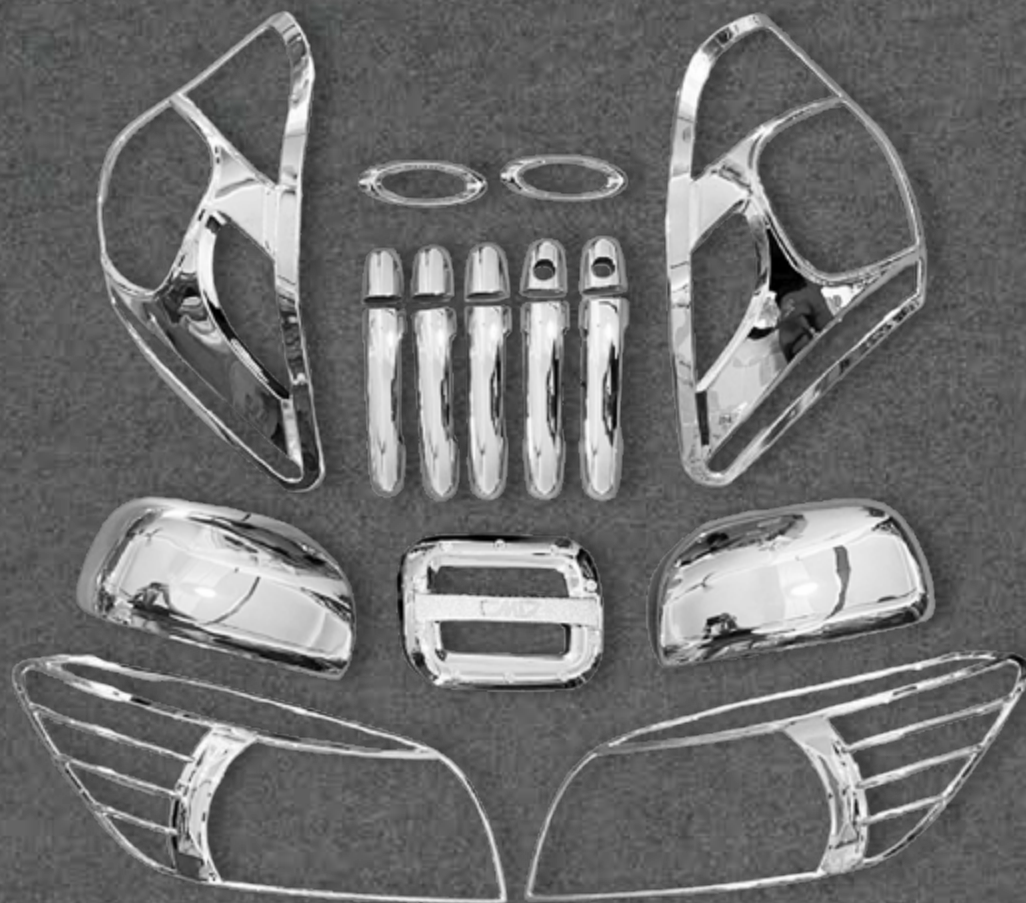

DS7673

KIT DE CROMO

Color: Cromado
Cantidad: 19 pcs.

★
NUEVO
INGRESO

✓ En stock

K'ANCHAQ