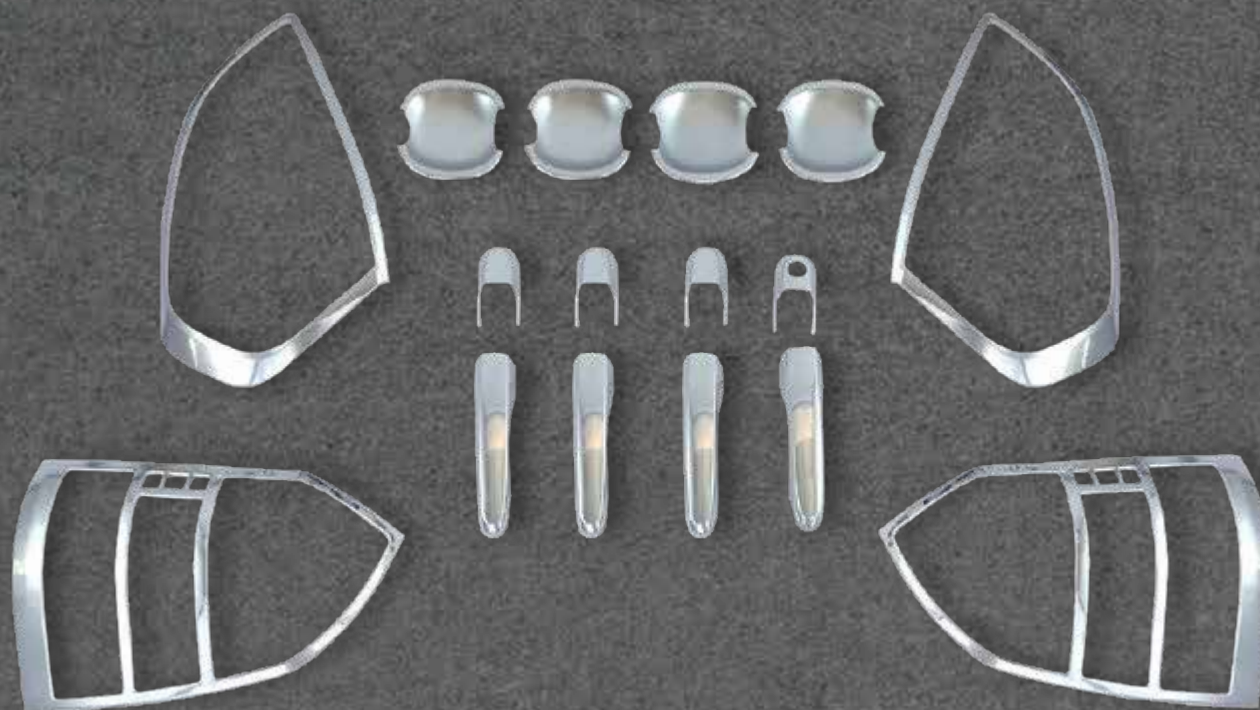

DS7677

KIT DE CROMO

Color: Cromado
Cantidad: 16 pcs.

★
NUEVO
INGRESO

✓ En stock

K'ANCHAQ