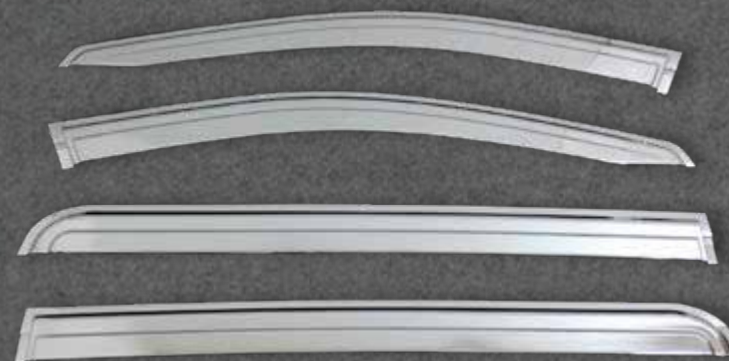

DS3538

VISERA VENTANA CROMO

DZIRE 2017

Color: Cromado
Cantidad: 4 pcs.

★
NUEVO
INGRESO

✗ No disponible

AUTO CLOVER