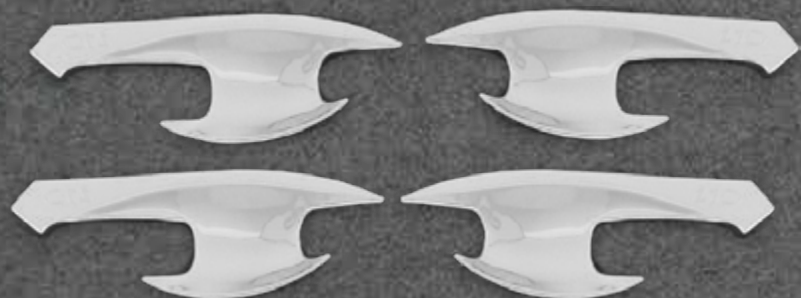

VISERA VENTANA CROMO

Color: Cromado
Cantidad: 4 pcs.

★
NUEVO
INGRESO

✓ En stock

GRAND I-10 HB 2013 2020

HYUNDAI

DS5547

MOLDURA TAZÓN MANIJA