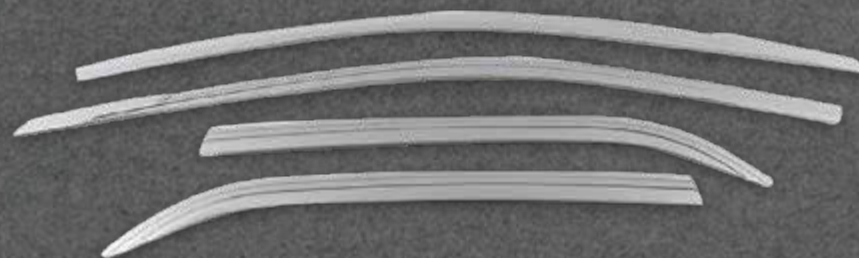

DS3542

VISERA VENTANA CROMO

Color: Cromado
Cantidad: 4 pcs.

★
NUEVO
INGRESO

✓ En stock