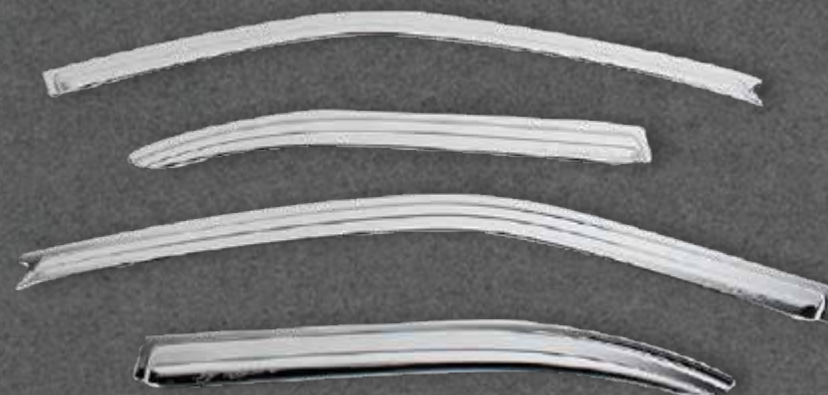

DS3551

VISERA VENTANA CROMO

Color: Cromado
Cantidad: 4 pcs.

★
NUEVO
INGRESO

✓ En stock