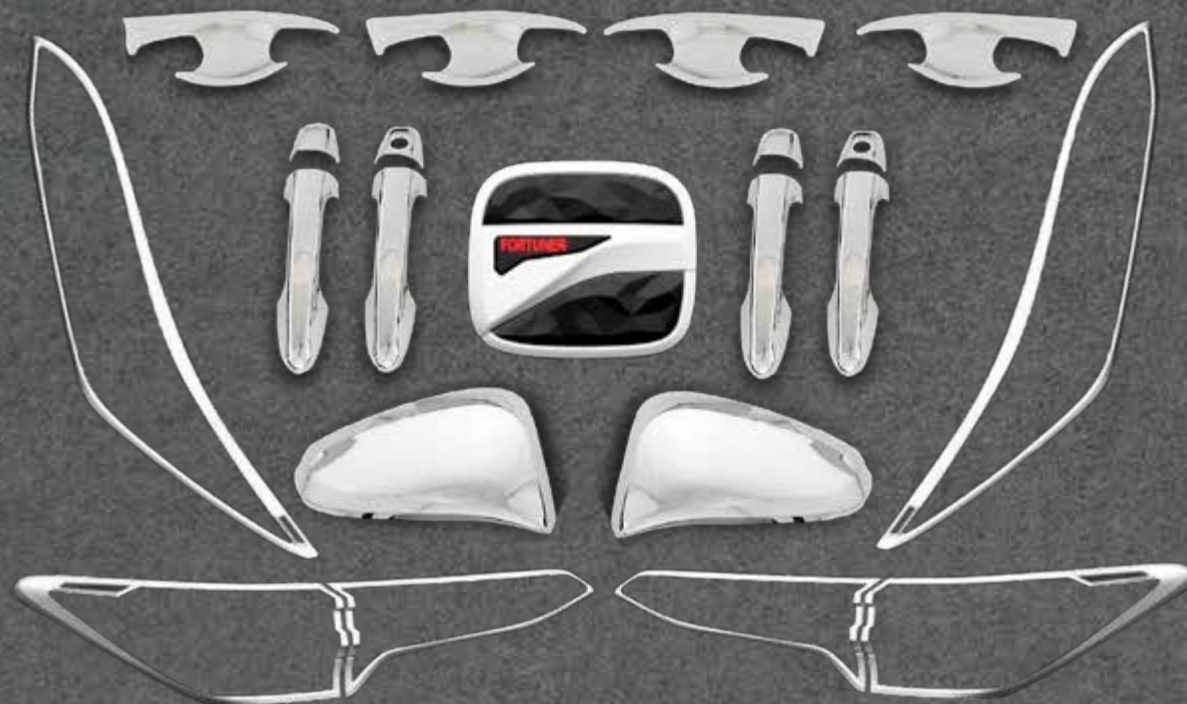

DS3501

KIT DE CROMO

Color: Cromado
Cantidad: 21 pcs.

★
NUEVO
INGRESO

✓ En stock

K'ANCHAQ