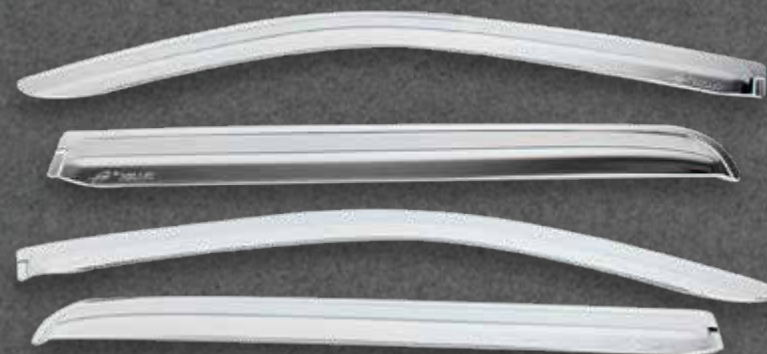

DS3653

VISERA VENTANA CROMO

Color: Cromado
Cantidad: 4 pcs.

 **NUEVO**
INGRESO

 En stock

HILUX VIGO

2006
2011

TOYOTA