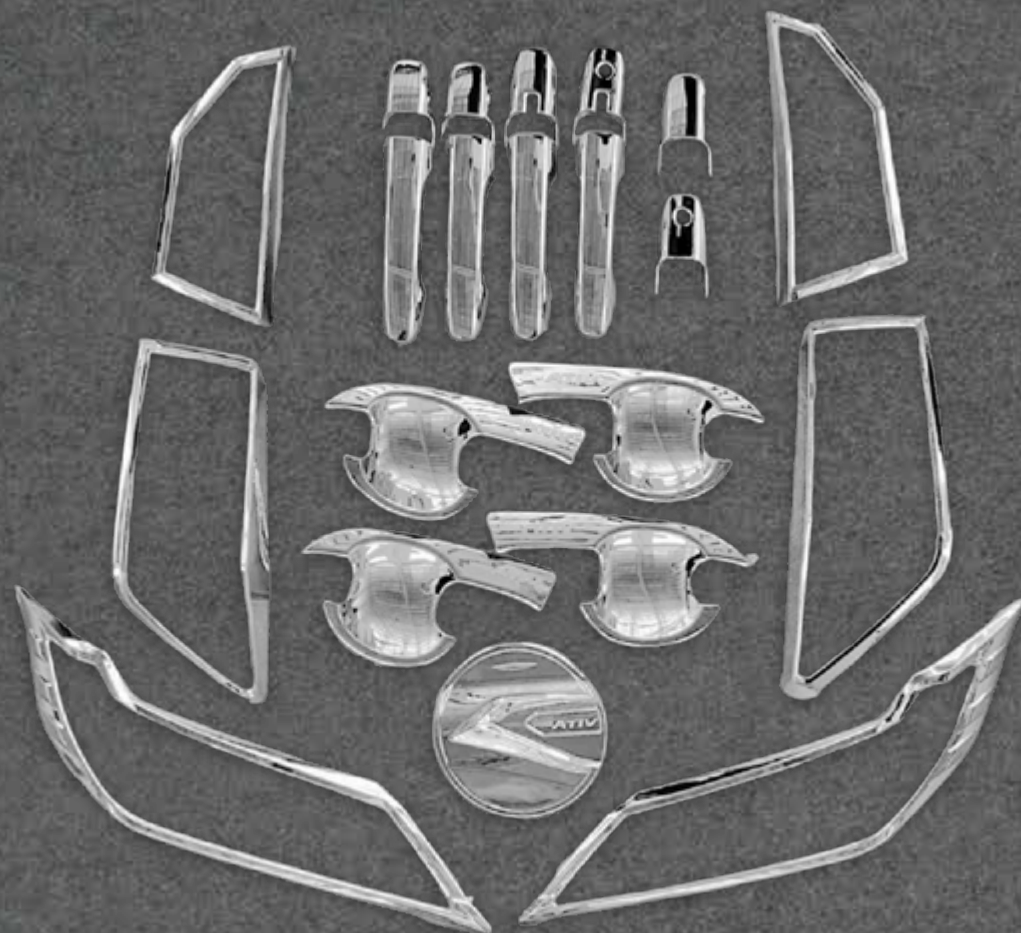

DS5432

KIT DE CROMO

Color: Cromado
Cantidad: 21 pcs.

★
NUEVO
INGRESO

✓ En stock

K'ANCHAQ