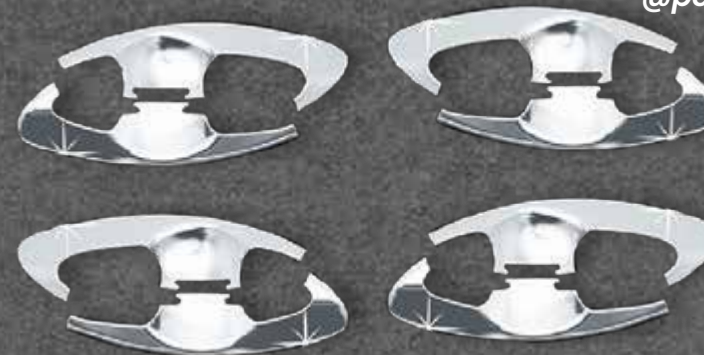

MOLDURA TAZÓN MANIJA

DS3921

✓ En stock

Color: Cromado
Cantidad: 8 pcs.

★
NUEVO
INGRESO

AUTO CLOVER