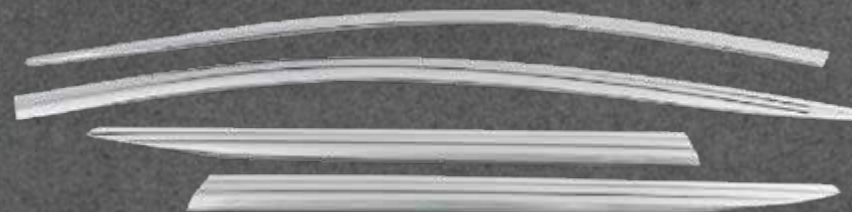

DS8886

VISERA VENTANA CROMO

Color: Cromado
Cantidad: 4 pcs.

★
NUEVO
INGRESO

✓ En stock

TUCSON

HYUNDAI

2021
2023