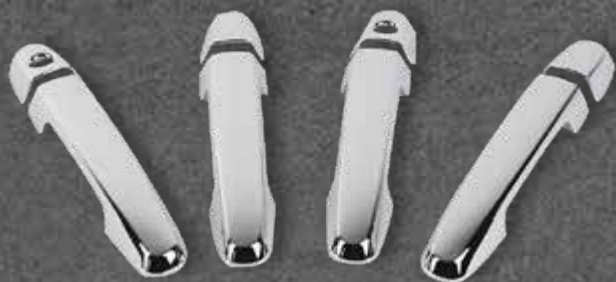

MOLDURA MANIJAS

DS6505

✓ En stock

Color: Cromado
Cantidad: 8 pcs.

★
NUEVO
INGRESO

Galio