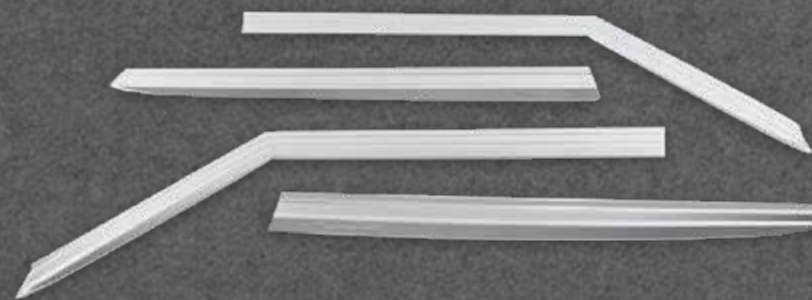

DS8284

VISERA VENTANA CROMO

Color: Cromado
Cantidad: 4 pcs.

★
NUEVO
INGRESO

✓ En stock