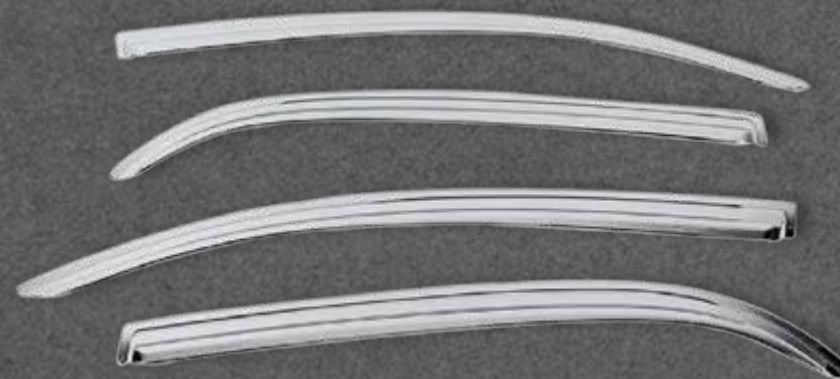

DS3563

VISERA VENTANA CROMO

Color: Cromado
Cantidad: 4 pcs.

NUEVO
INGRESO

En stock