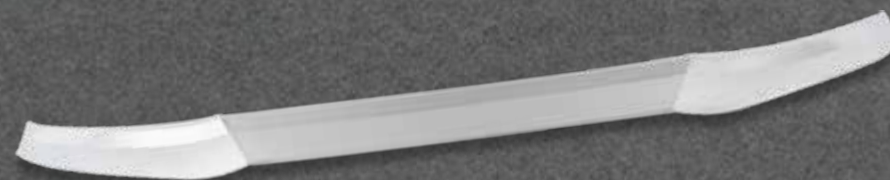

2012
2015

TOYOTA

@perudunamis

DS3741

MOLDURA CAPOT HUMO

Color: Humo (Negro)
Cantidad: 1 pcs.

 **NUEVO**
INGRESO

 En stock