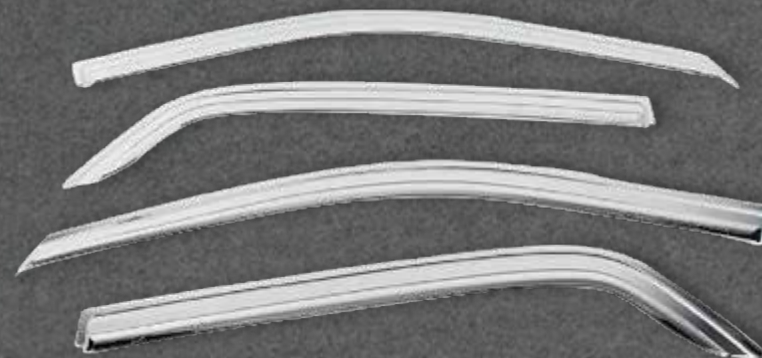

DS5469

VISERA VENTANA CROMO

Color: Cromado
Cantidad: 4 pcs.

★
NUEVO
INGRESO

✓ En stock