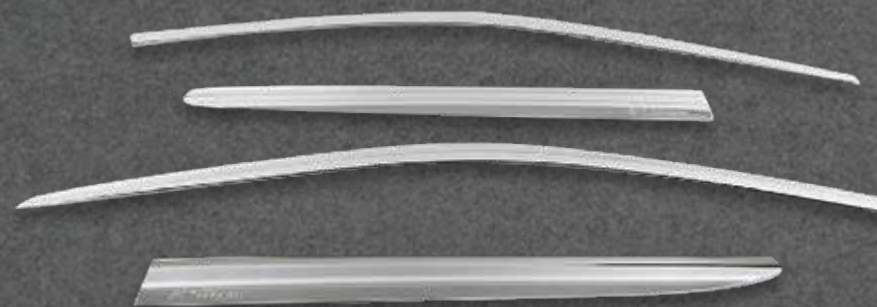

DS3565

VISERA VENTANA CROMO

Color: Cromado
Cantidad: 4 pcs.

★
NUEVO
INGRESO

✓ En stock