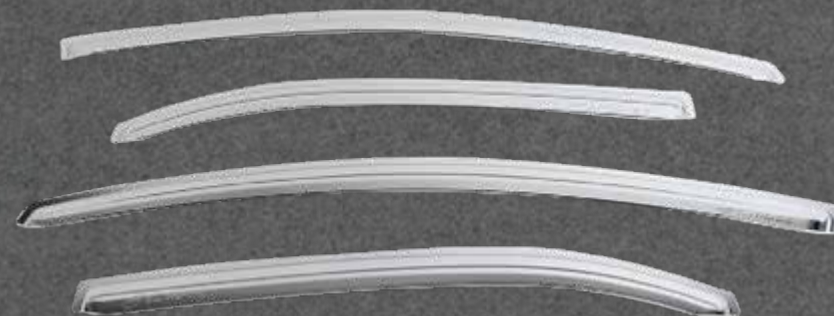

DS3525

VISERA VENTANA CROMO

Color: Cromado
Cantidad: 4 pcs.

★
NUEVO
INGRESO

✓ En stock