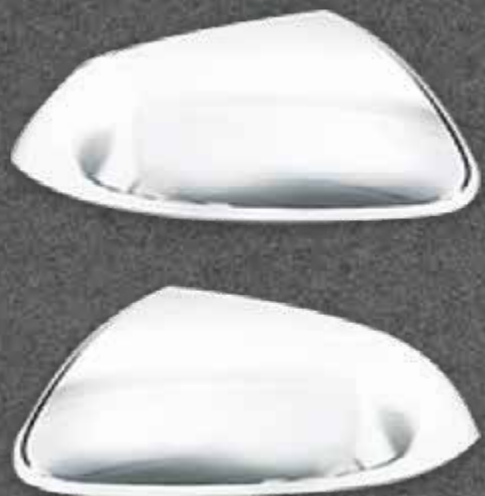

DS3855

MOLDURA MANIJAS

Color: Cromado
Cantidad: 10 pcs.

NUEVO
INGRESO

✓ En stock

GRAND I-10 HB 2013 2020

HYUNDAI

DS3924