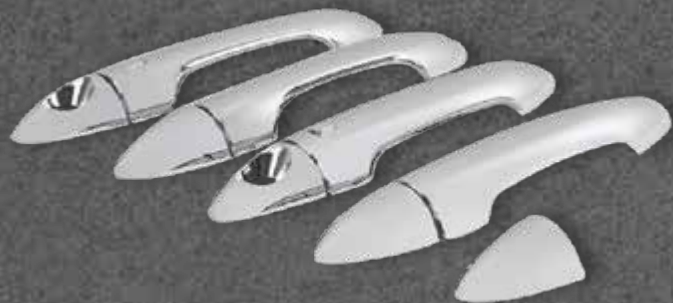

MOLDURA MANIJAS

DS7452

✓ En stock

Color: Cromado
Cantidad: 9 pcs.

★
NUEVO
INGRESO