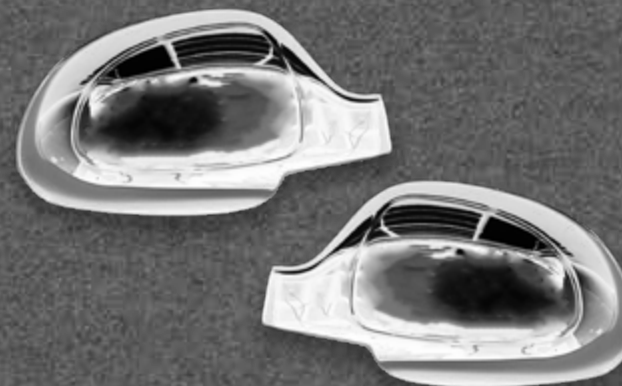

DS5578

MOLDURA ESPEJO

ALTO 800 2014

Color: Cromado
Cantidad: 2 pcs.

★
NUEVO
INGRESO

✓ En stock