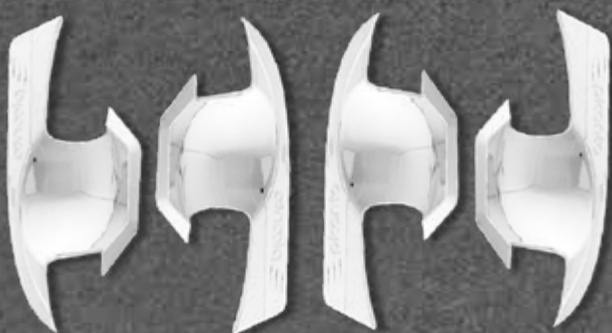

MOLDURA TAZÓN MANIJA

DS6292

✓ En stock

Color: Cromado
Cantidad: 4 pcs.

★
NUEVO
INGRESO

K'ANCHAQ