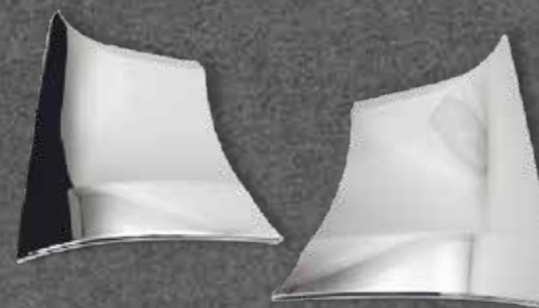

✿ AUTO CLOVER

MOLDURA BISEL MALETERA

DS5524

✗ No disponible

Color: Cromado
Cantidad: 1 pcs.

★
NUEVO
INGRESO

✿ AUTO CLOVER

MOLD. ESQUINERO POSTERIOR