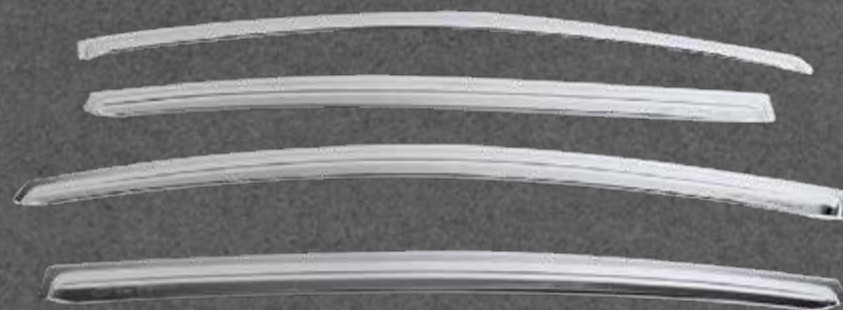

DS3527

VISERA VENTANA CROMO

Color: Cromado
Cantidad: 4 pcs.

★
NUEVO
INGRESO

✓ En stock