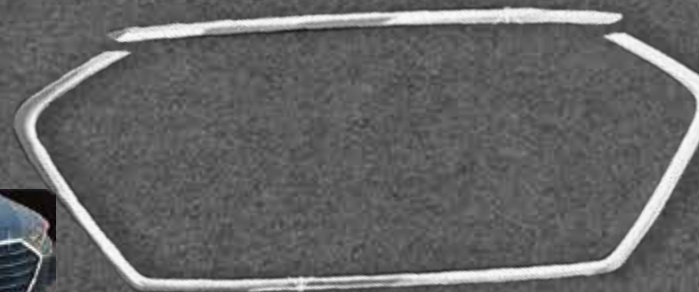

MOLDURA BORDE REJILLA

DS3955

✓ En stock

Color: Cromado
Cantidad: 2 pcs.

★
NUEVO
INGRESO

AUTO CLOVER