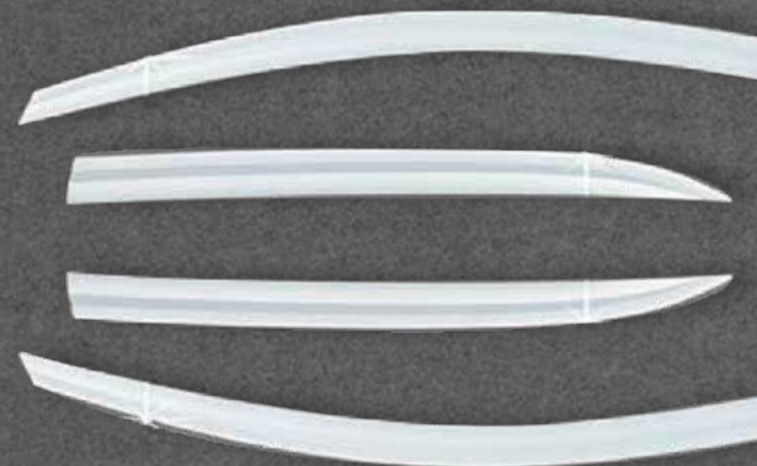

★
NUEVO
INGRESO

✓ En stock

 **AUTO CLOVER**

DS3689

VISERA VENTANA CROMO

Color: Cromado
Cantidad: 4 pcs.

★
NUEVO
INGRESO

✓ En stock