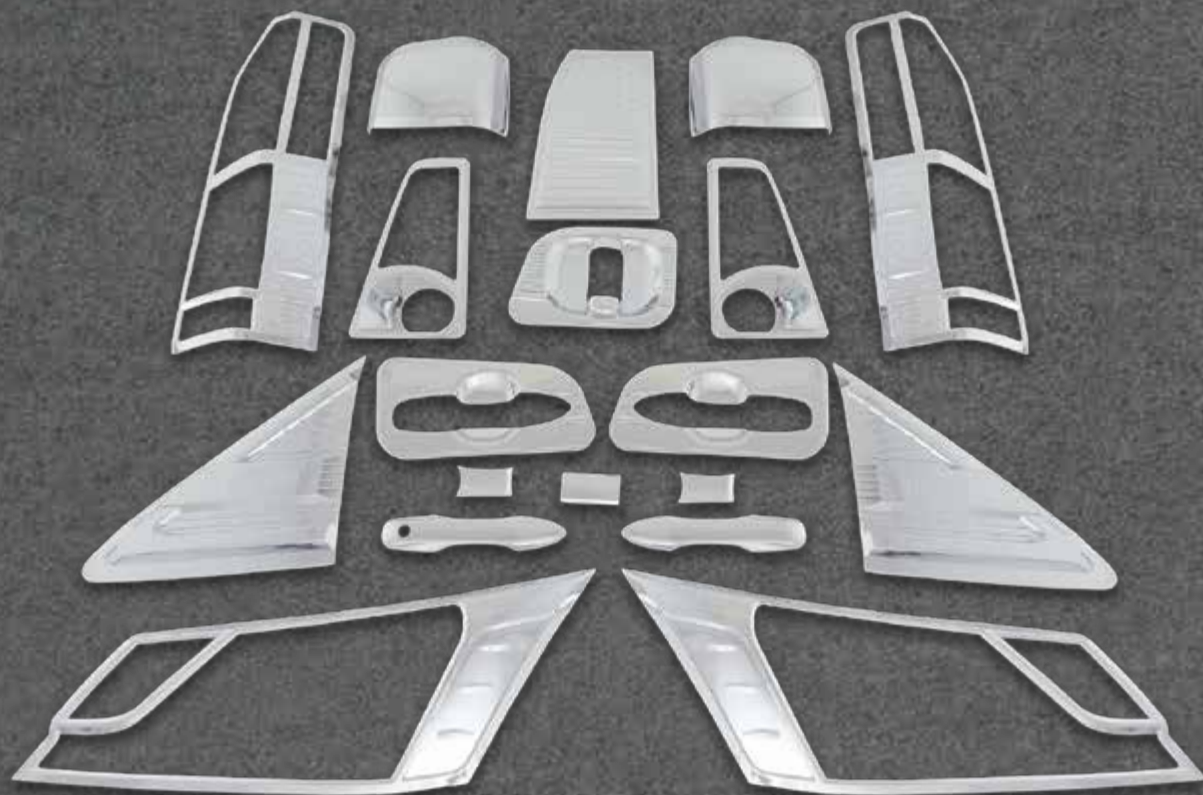

DS7849

KIT DE CROMO

Color: Cromado
Cantidad: 19 pcs.

★
NUEVO
INGRESO

✓ En stock

K'ANCHAQ