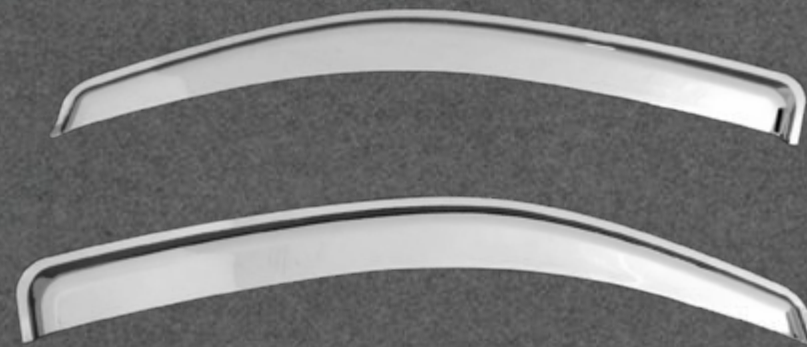

DS8966

VISERA VENTANA CROMO

Color: Cromado
Cantidad: 2 pcs.

★
NUEVO
INGRESO

✓ En stock

K'ANCHAQ