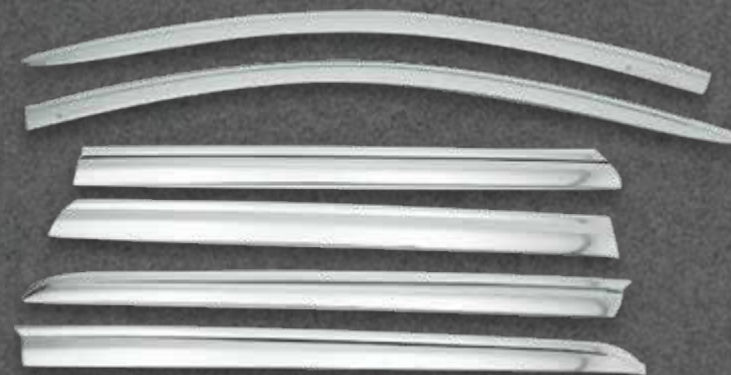

DS3534

VISERA VENTANA CROMO

Color: Cromado
Cantidad: 6 pcs.

NUEVO
INGRESO

En stock

AUTO CLOVER