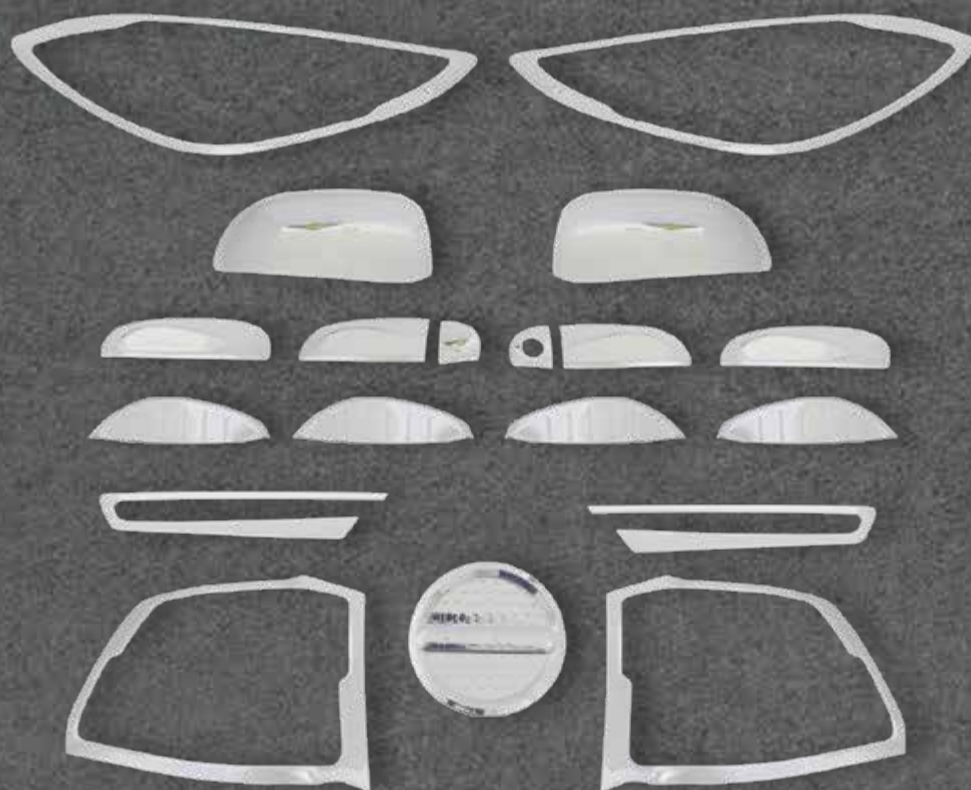

DS8379

KIT DE CROMO

Color: Cromado
Cantidad: 19 pcs.

★
NUEVO
INGRESO

✓ En stock

K'ANCHAQ