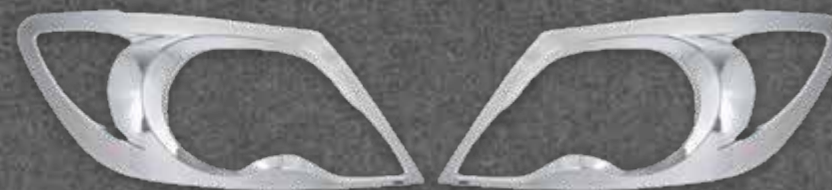

✓ En stock

MOLDURA FARO POSTERIOR

DS7807

✓ En stock

Color: Cromado
Cantidad: 2 pcs.

NUEVO
INGRESO

K'ANCHAQ

MOLDURA FARO DELANTERO