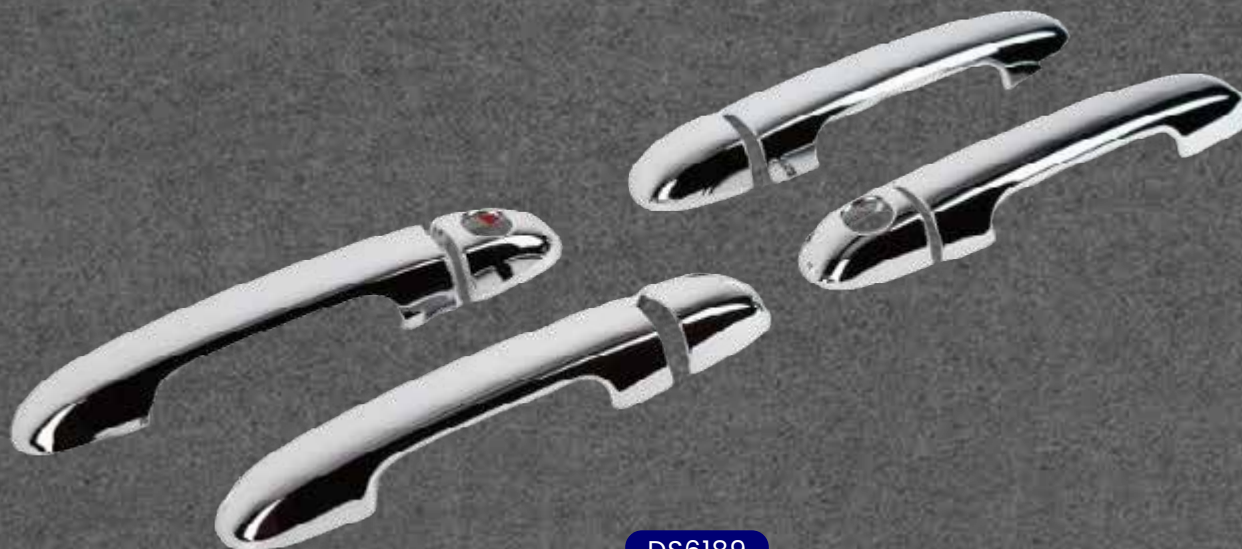

DS6189

MOLDURA MANIJAS

Color: Cromado
Cantidad: 8 pcs.

★
NUEVO
INGRESO

✓ En stock