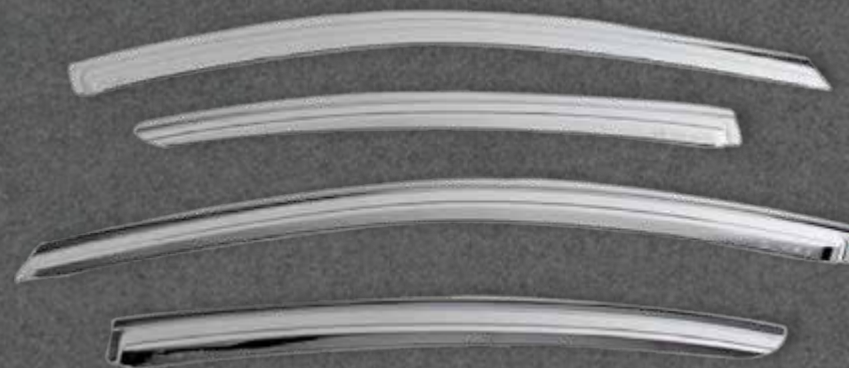

DS5439

VISERA VENTANA CROMO

Color: Cromado
Cantidad: 4 pcs.

★
NUEVO
INGRESO

✓ En stock