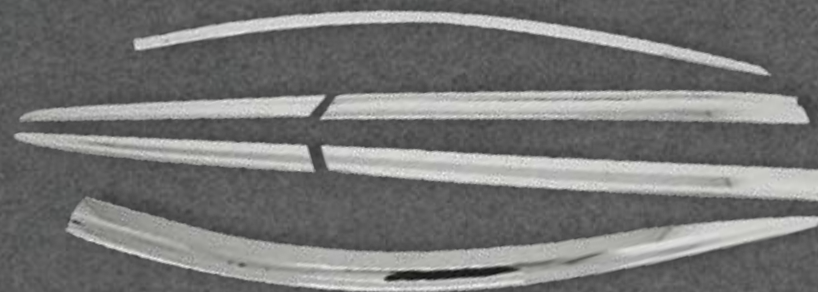

HYUNDAI

@perudunamis

DS8634

VISERA VENTANA HUMO

Color: Humo (Negro)
Cantidad: 6 pcs.

★
NUEVO
INGRESO

✓ En stock

 **AUTO CLOVER**