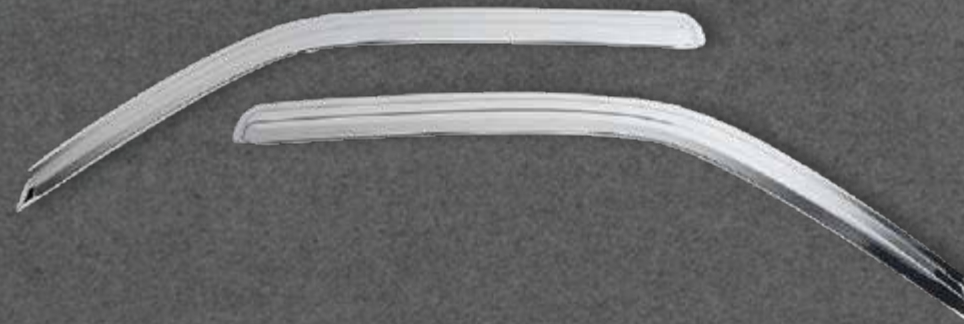

DS6240

VISERA VENTANA CROMO

Color: Cromado
Cantidad: 2 pcs.

★
NUEVO
INGRESO

✓ En stock