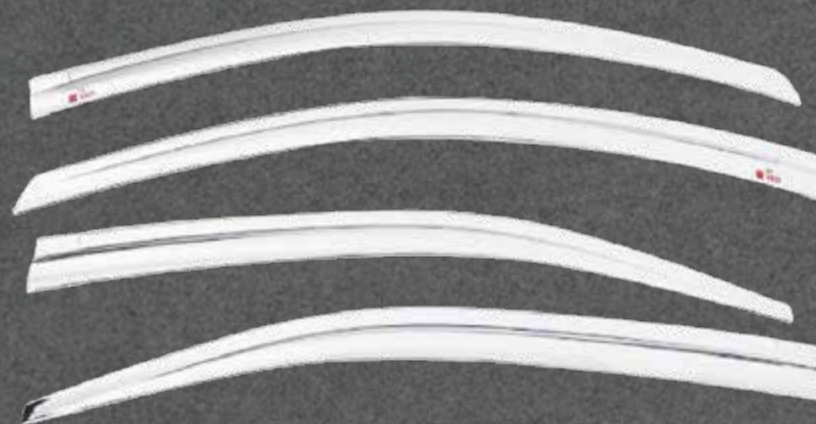

NUEVO
INGRESO

✓ En stock

 **AUTO CLOVER**

DS5461

VISERA VENTANA CROMO

Color: Cromado
Cantidad: 4 pcs.

NUEVO
INGRESO

✓ En stock