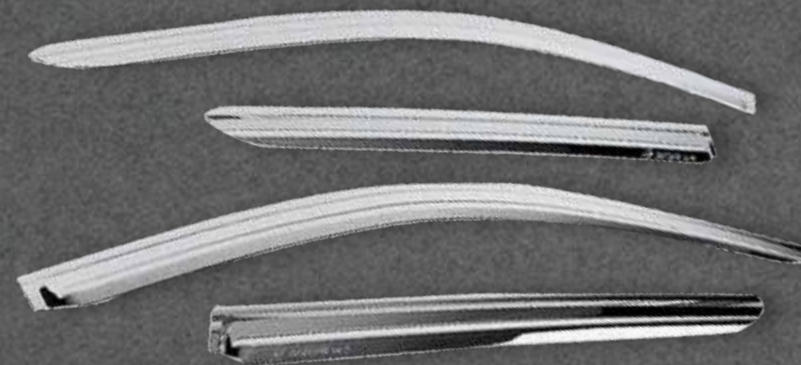

DS5493

VISERA VENTANA CROMO

Color: Cromado
Cantidad: 4 pcs.

★
NUEVO
INGRESO

✓ En stock