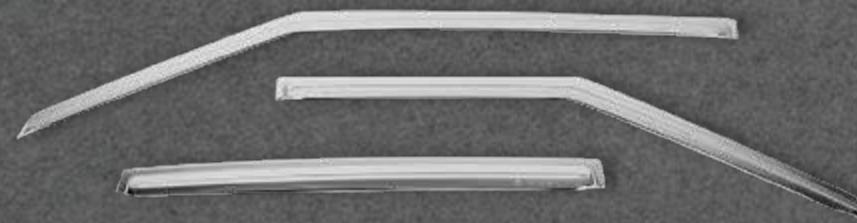

DS3523

VISERA VENTANA CROMO

Color: Cromado
Cantidad: 3 pcs.

★
NUEVO
INGRESO

✓ En stock