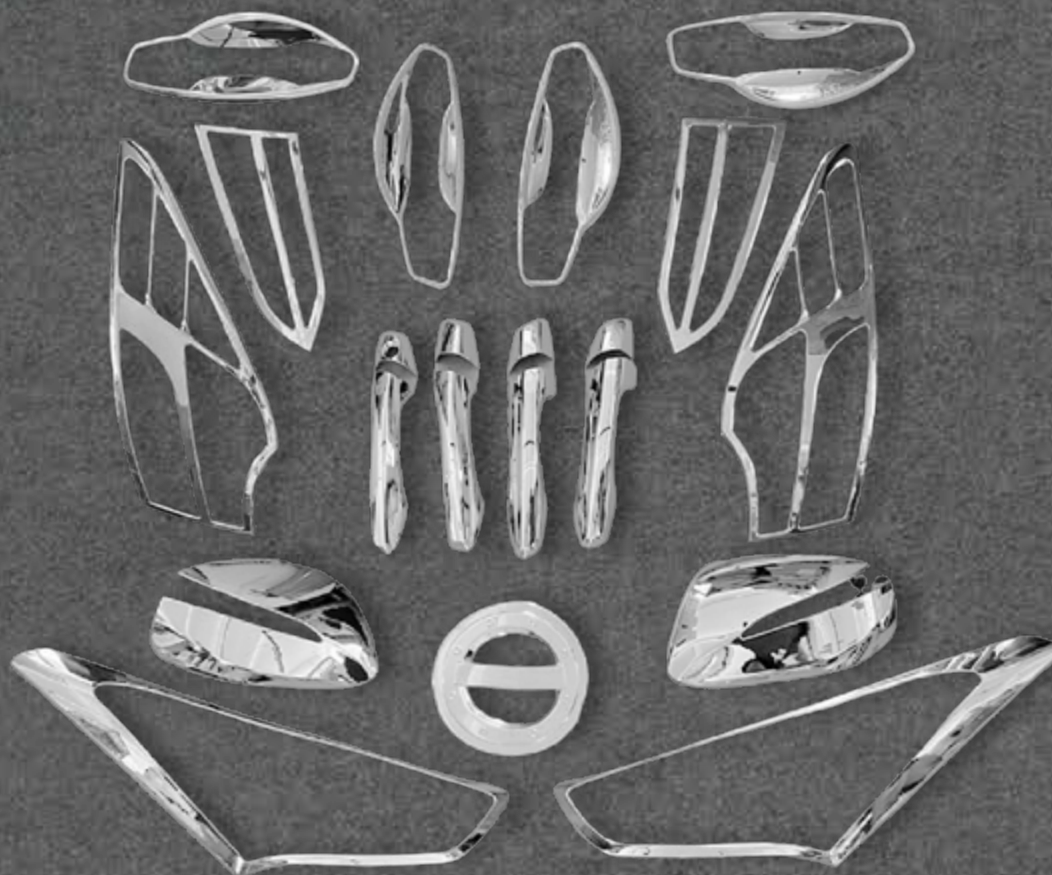

DS7676

KIT DE CROMO

Color: Cromado
Cantidad: 21 pcs.

★
NUEVO
INGRESO

✓ En stock

K'ANCHAQ