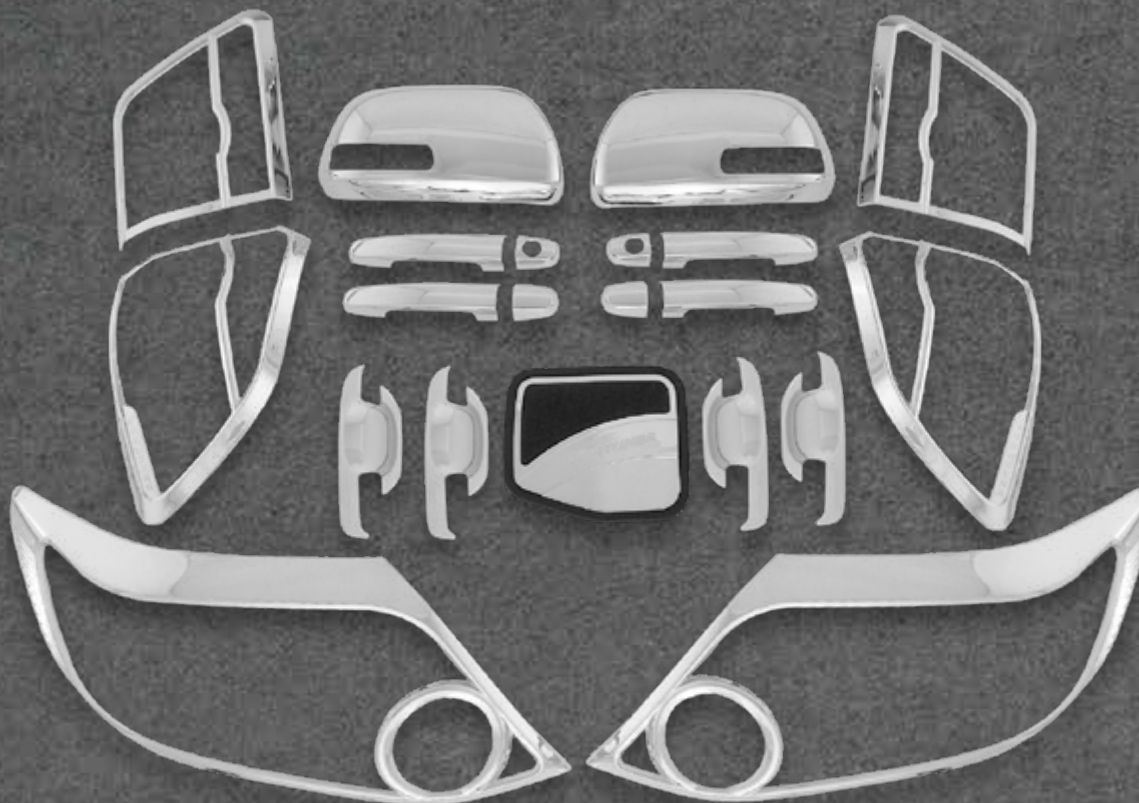

Color: Cromado
Cantidad: 4 pcs.

 **NUEVO**
INGRESO

 En stock

 **AUTO CLOVER**

FORTUNER

2012
2015

TOYOTA

DS7844