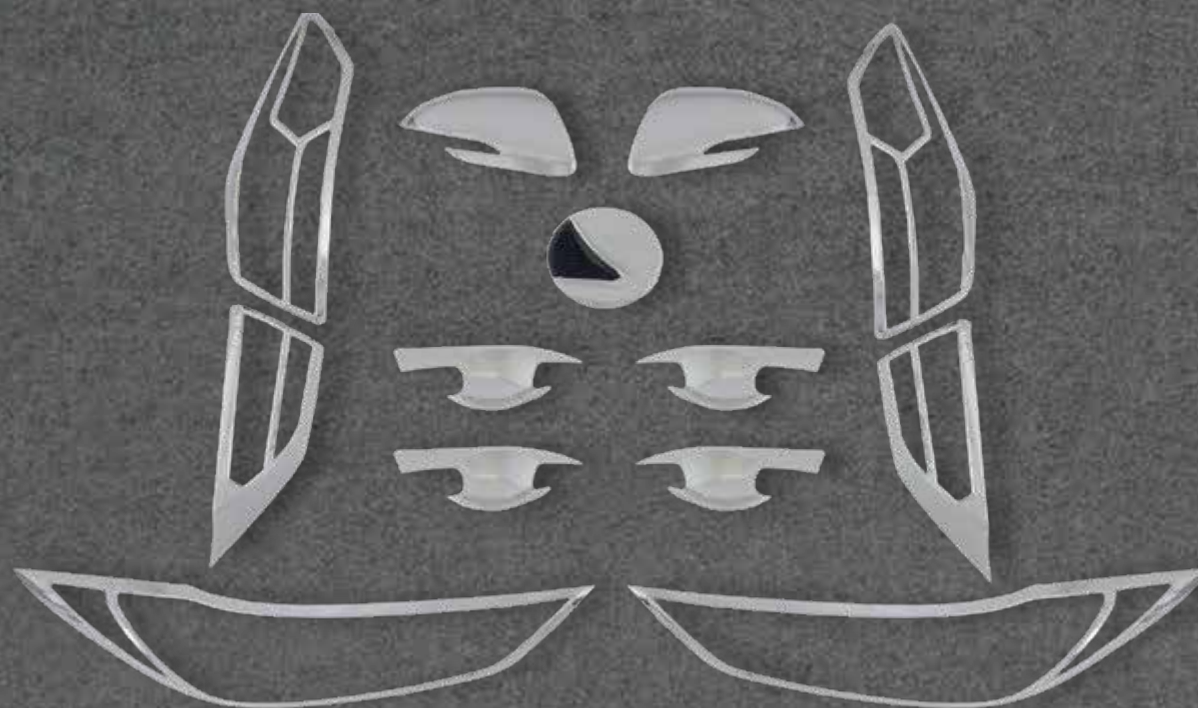

★
NUEVO
INGRESO

✗ No disponible

ELANTRA AD

HYUNDAI

2015
2020

@perudunamis

DS7859

KIT DE CROMO