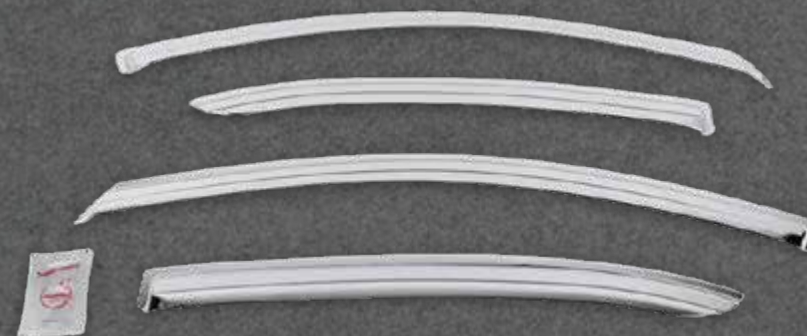

DS6213

VISERA VENTANA CROMO

Color: Cromado
Cantidad: 4 pcs.

★
NUEVO
INGRESO

✓ En stock