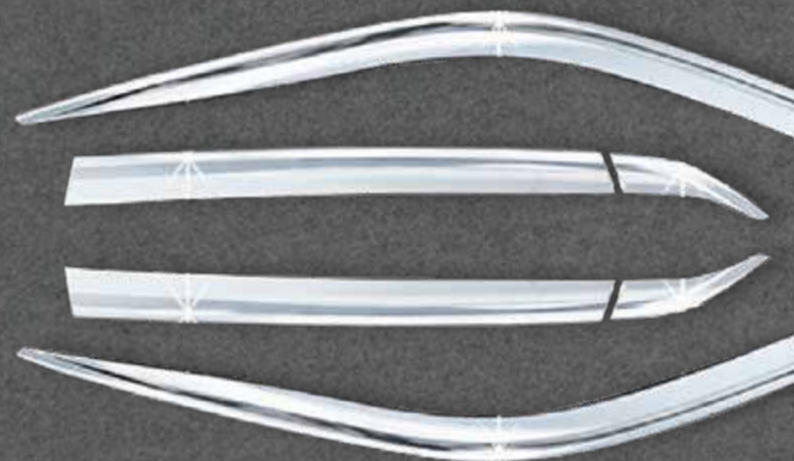

 **AUTO CLOVER**

DS6210

VISERA VENTANA CROMO

Color: Cromado
Cantidad: 6 pcs.

NUEVO
INGRESO

✓ En stock

 **AUTO CLOVER**

RAV4