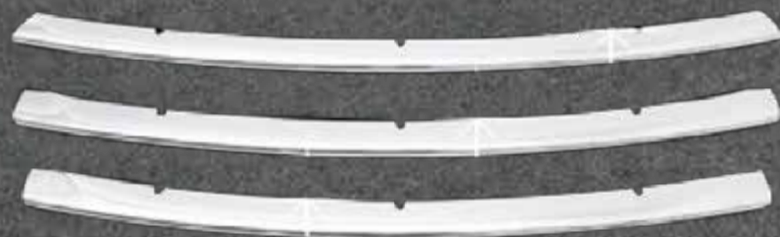

MOLDURA REJILLA

DS3929

✓ En stock

Color: Cromado
Cantidad: 3 pcs.

★
NUEVO
INGRESO

AUTO CLOVER