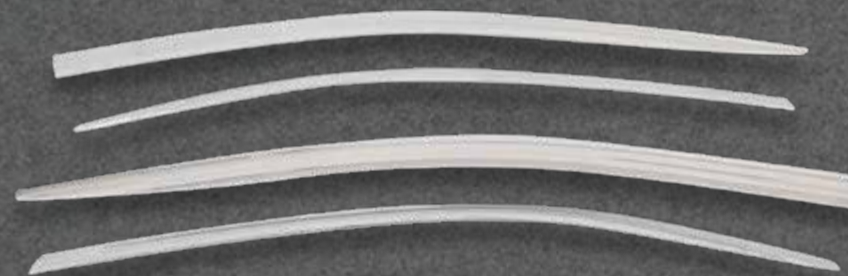

COROLLA 2019 2023

TOYOTA

@perudunamis

DS9136

VISERA VENTANA HUMO

Color: Humo (Negro)
Cantidad: 4 pcs.

NUEVO
INGRESO

✓ En stock