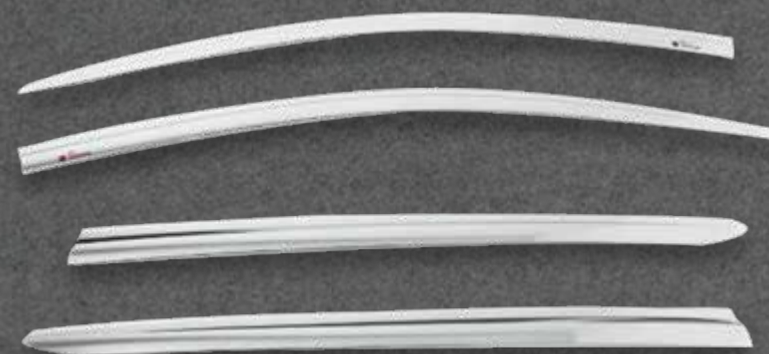

DS3555

VISERA VENTANA CROMO

DZIRE 2017

Color: Cromado
Cantidad: 4 pcs.

★
NUEVO
INGRESO

✓ En stock

 **AUTO CLOVER**

ERTIGA