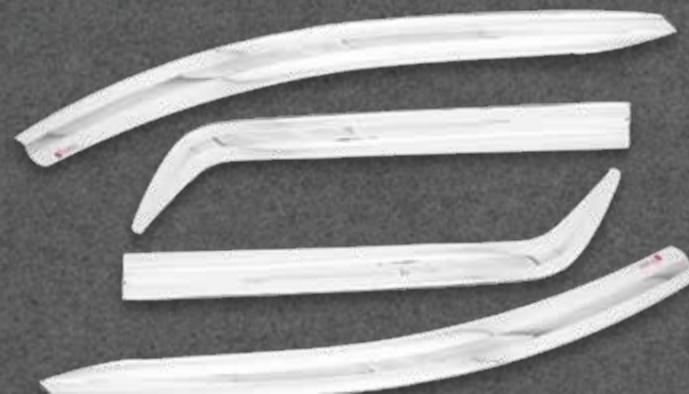

DS3663

VISERA VENTANA CROMO

Color: Cromado
Cantidad: 4 pcs.

★
NUEVO
INGRESO

✓ En stock

AUTO CLOVER