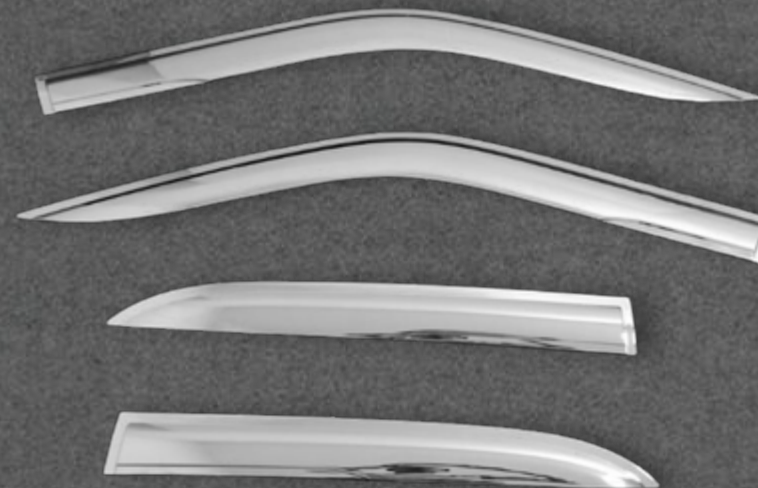

DS8874

VISERA VENTANA CROMO

Color: Cromado
Cantidad: 4 pcs.

NUEVO
INGRESO

✓ En stock