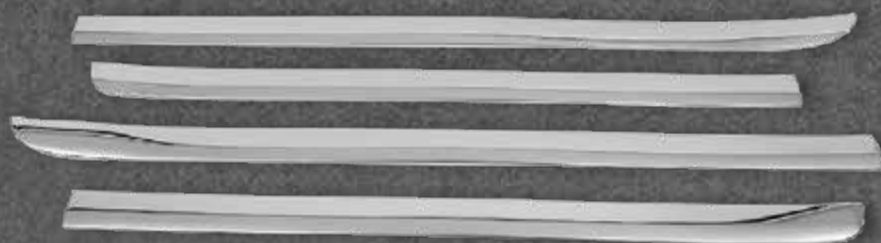

★
NUEVO
INGRESO

✿ AUTO CLOVER

MOLDURA FENDER

DS9012

✓ En stock

Color: Cromado
Cantidad: 8 pcs.

★
NUEVO
INGRESO

MOLDURA BISEL PUERTA