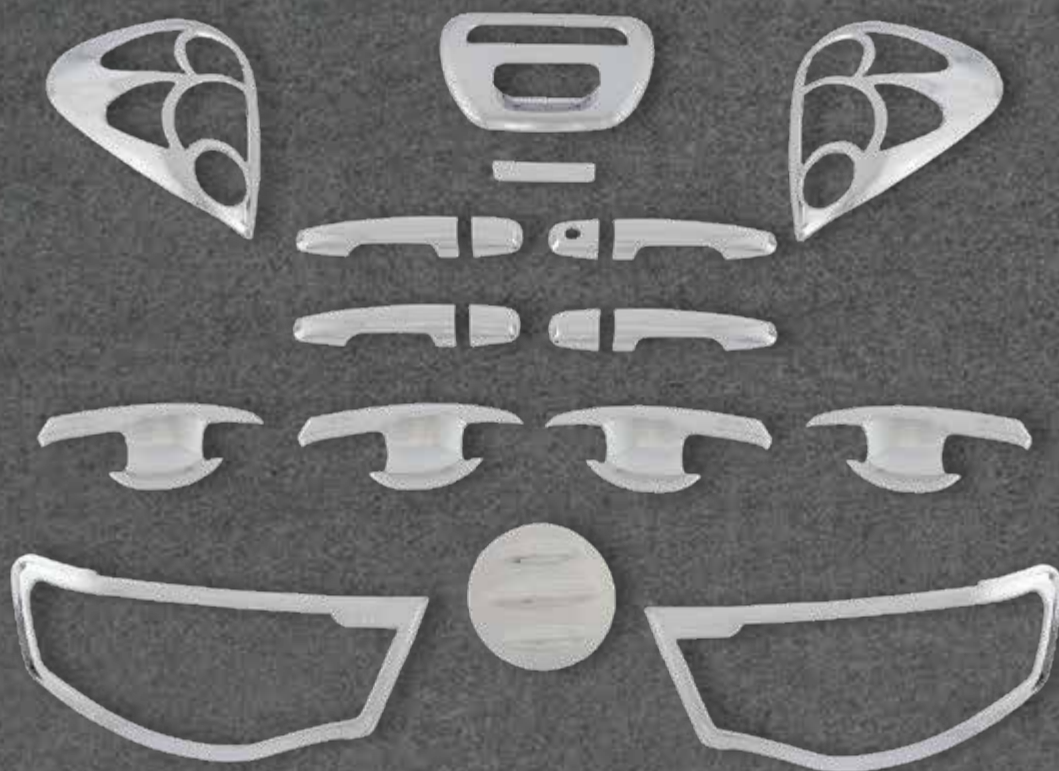

DS7861

KIT DE CROMOS

Color: Cromado
Cantidad: 19 pcs.

★
NUEVO
INGRESO

✓ En stock

K'ANCHAQ