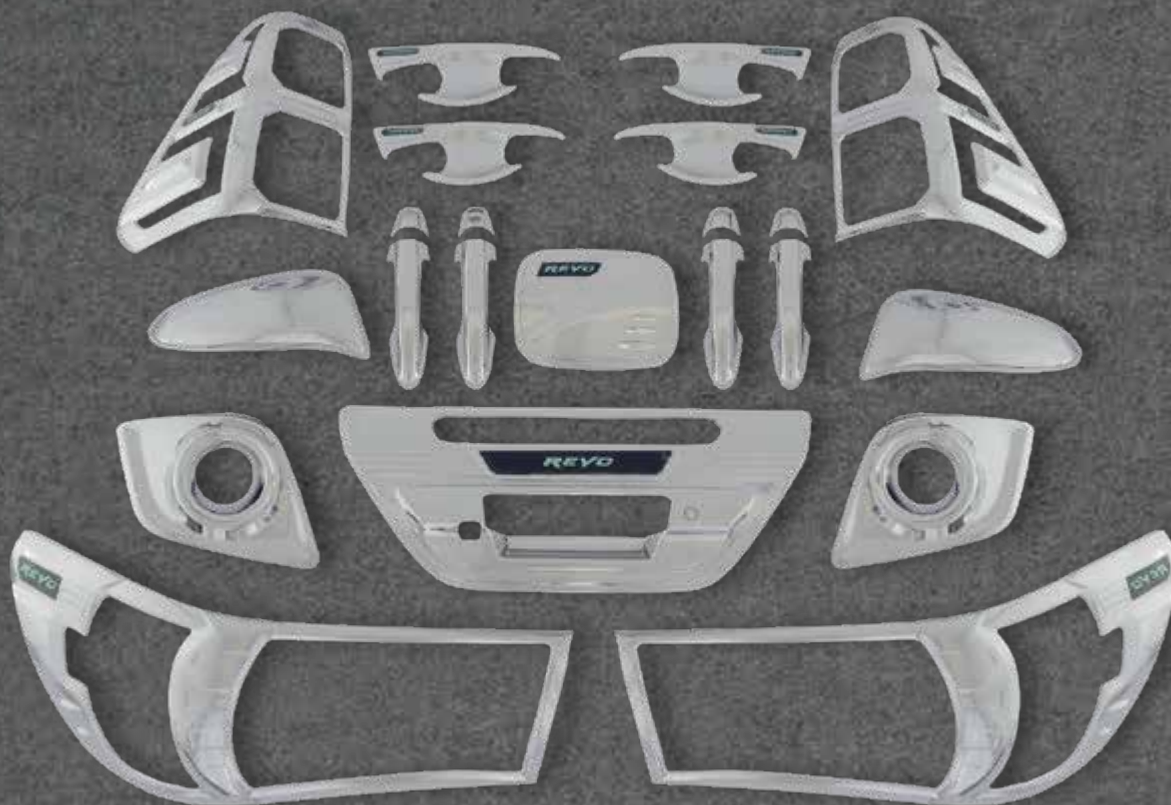

DS7842

KIT DE CROMO

Color: Cromado
Cantidad: 22 pcs.

★
NUEVO
INGRESO

✓ En stock

K'ANCHAQ