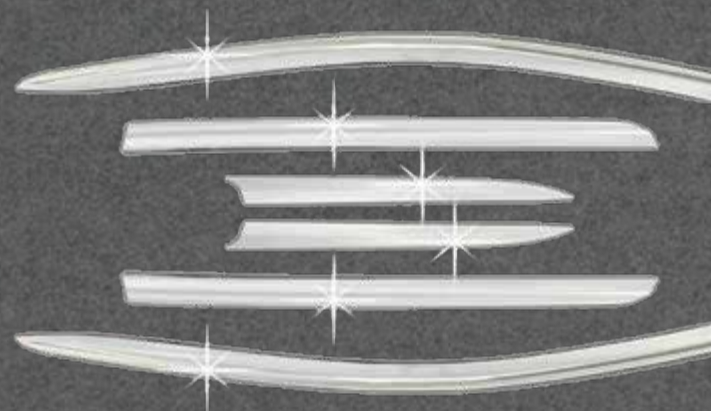

DS6684

VISERA VENTANA CROMO

Color: Cromado
Cantidad: 6 pcs.

★
NUEVO
INGRESO

✓ En stock

AUTO CLOVER