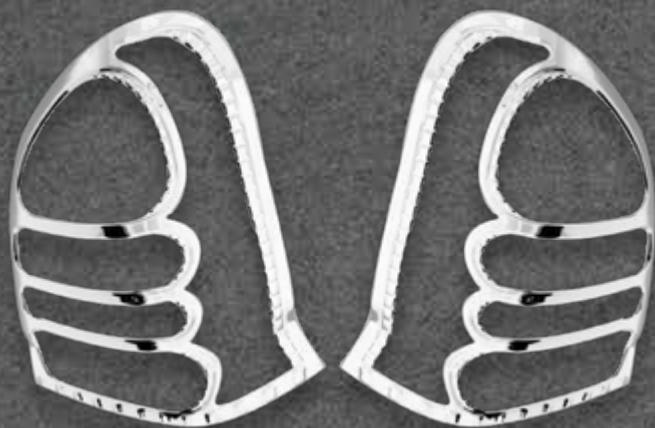

DS3840

MOLDURA FARO POSTERIOR

Color: Cromado
Cantidad: 2 pcs.

NUEVO
INGRESO

✓ En stock