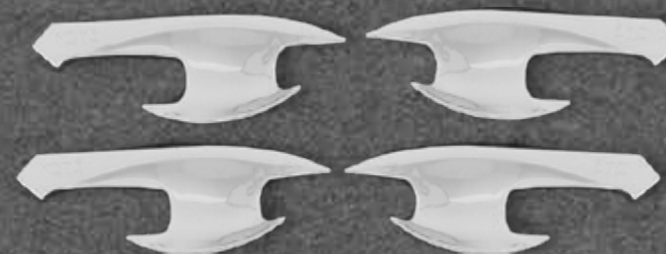

MOLDURA
TAZÓN MANIJA

ACCENT HATCHBACK 2011

DS3915

✓ En stock

Color: Cromado
Cantidad: 4 pcs.

NUEVO
INGRESO

K'ANCHAQ